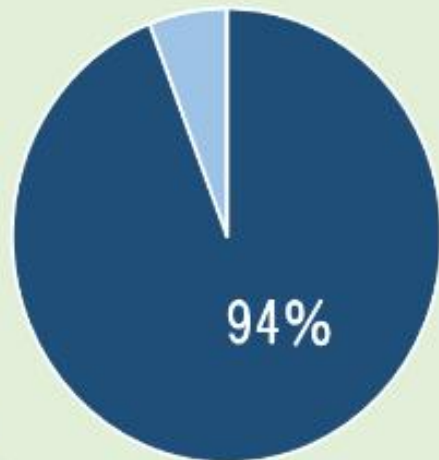

行事

令和2年度

全体 209/224名

(回答者数/アンケート回収数)

乳児棟
17名

6%

ひよこ
15名

7%