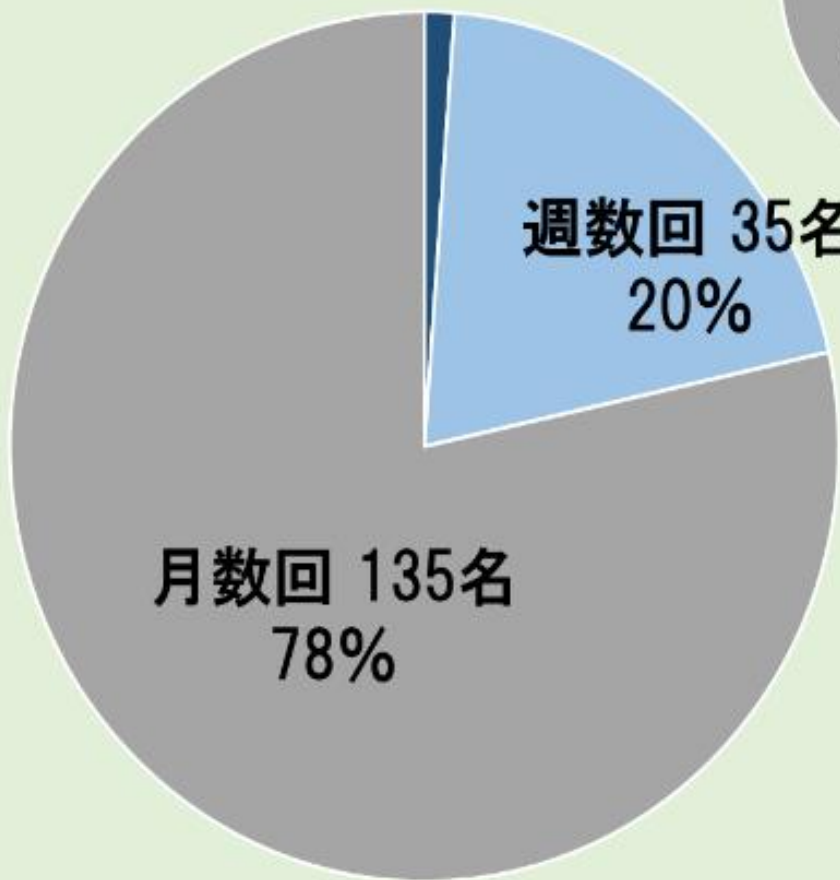

学園内サポート

全体 170/179名

子育て支援・親子交流

全体 156/179名

どちらともいえない

ホームページ

令和2年度

全体 181/224名
(回答者数/アンケート回収数)

HP閲覧頻度

令和2年度

全体 172/224名

(回答者数/アンケート回収数)

乳児棟
13名

ひよこ
14名

桃組
68名

15%

21%

1%

毎日 2名

1%

週数回 35名

20%

月数回 135名

78%

赤組
34名

青組
13名

3%

15%

53%

46%