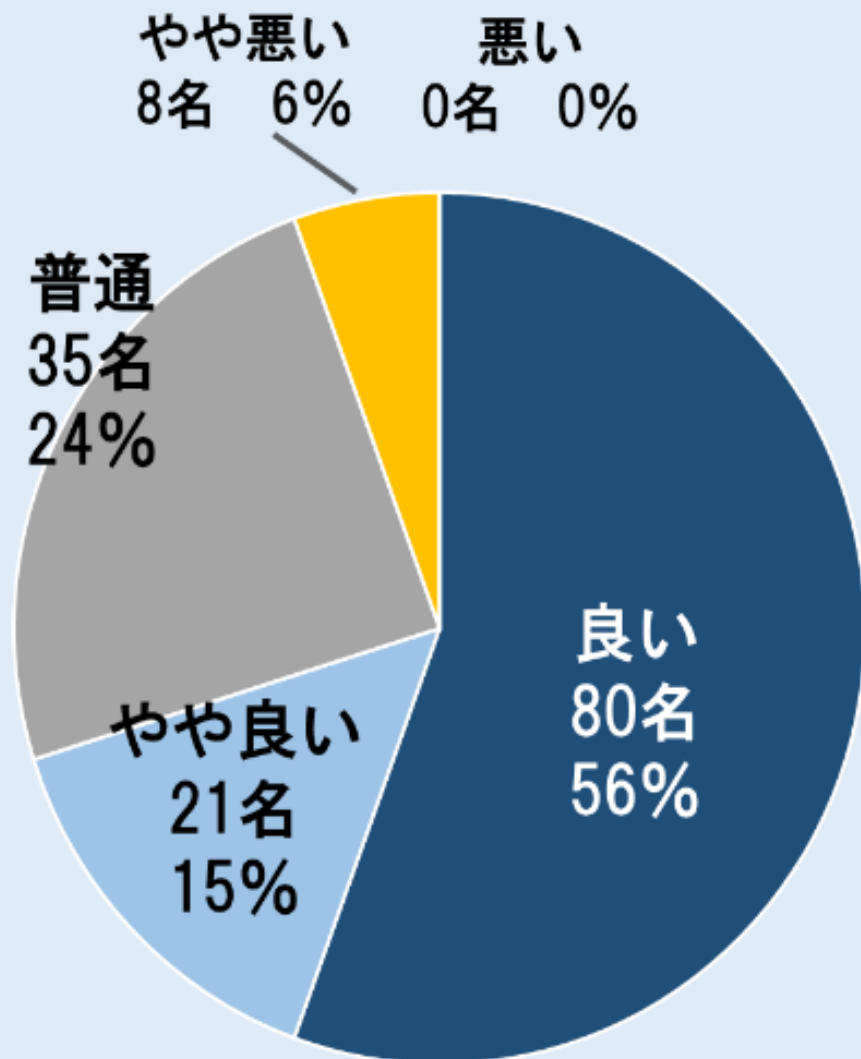

令和2年度

全体 244名

全体 151/224名
(回答者数/アンケート回収数)

令和元年度

登園・降園 - 歩き

令和2年度

全体 19/179名

やや悪い 0名 0%
悪い 0名 0%

普通 3名
16%

やや良い 2名
11%

良い 14名
74%

全体 20/224名

(回答者数/アンケート回収数)

どちらともいえない 2名
10%

良い 18名
90%

令和元年度

預かり保育

令和2年度

全体 144/179名

全体 96/224名
(回答者数/アンケート回収数)

令和元年度

施設・設備面

令和2年度

全体 170/179名