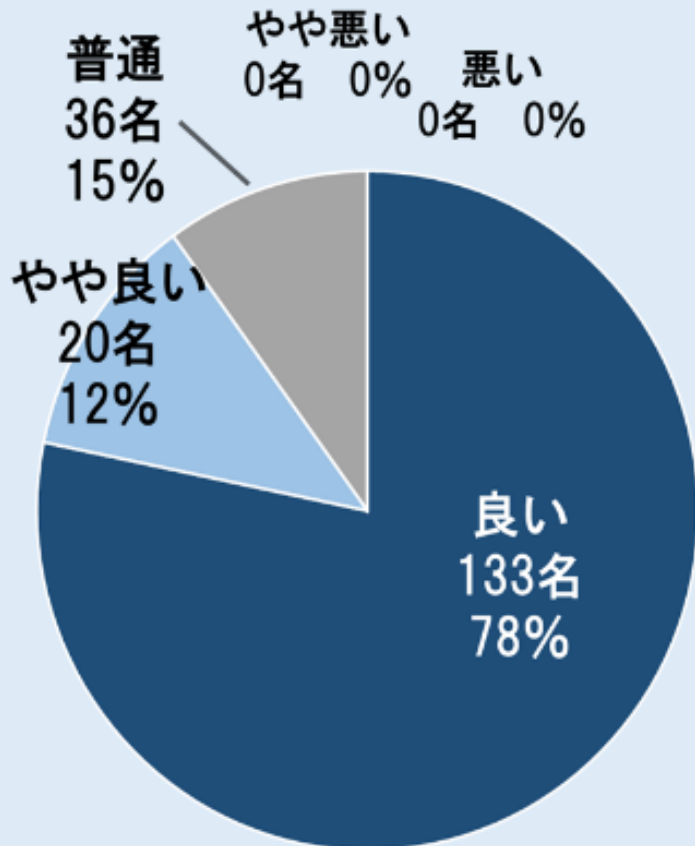

6%

78%

赤組

46名

2%

24%

74%

青組

52名

6%

23%

72%

学園内のサポート状況および交流

令和2年度

全体 203/224名
(回答者数/アンケート回収数)

令和元年度

学園内サポート

全体 170/179名

子育て支援・親子交流

全体 156/179名

どちらともいえない

ホームページ

令和2年度

全体 181/224名
(回答者数/アンケート回収数)

HP閲覧頻度

令和2年度

全体 172/224名

(回答者数/アンケート回収数)

乳児棟
13名

ひよこ
14名

桃組
68名

15%