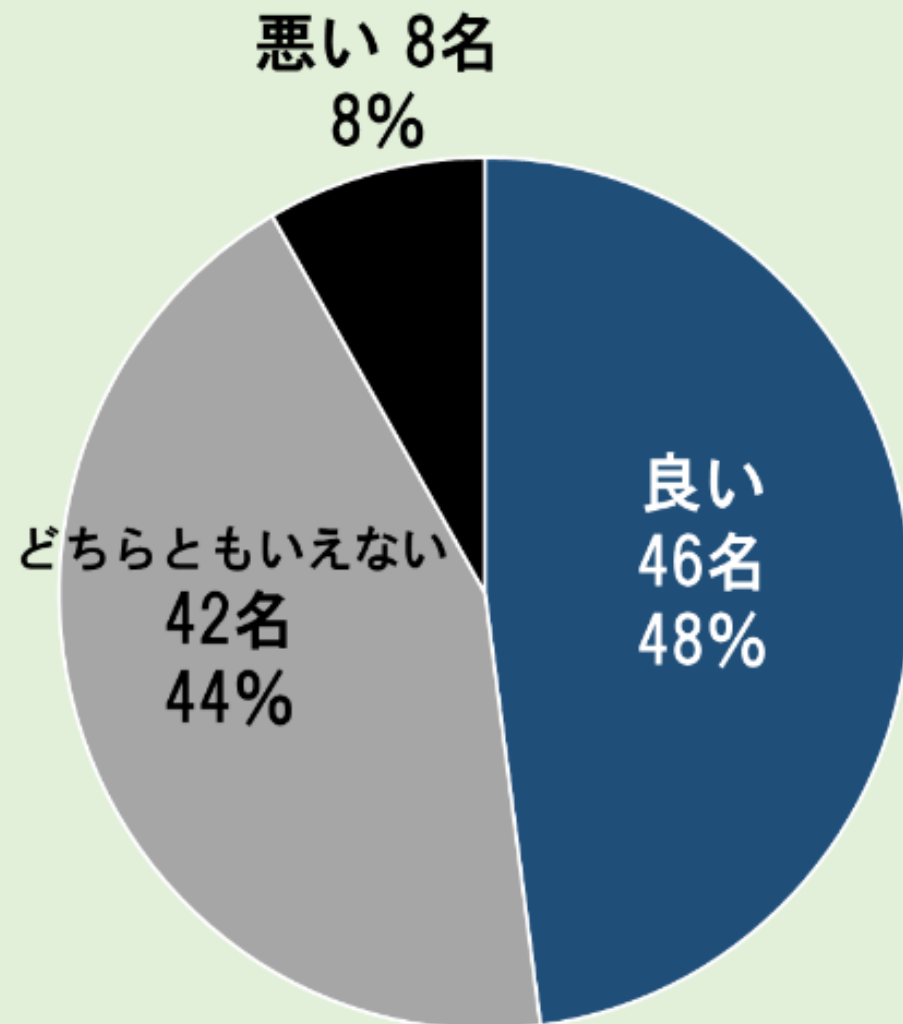

令和2年度

全体 244名

全体 151/224名
(回答者数/アンケート回収数)

令和元年度

登園・降園 - 歩き

令和2年度

全体 19/179名

やや悪い 0名 0%
悪い 0名 0%

普通 3名
16%

やや良い 2名
11%

良い 14名
74%

全体 20/224名

(回答者数/アンケート回収数)

どちらともいえない 2名
10%

良い 18名
90%

令和元年度

預かり保育

令和2年度

全体 144/179名

全体 96/224名
(回答者数/アンケート回収数)

令和元年度

施設・設備面

令和2年度

全体 170/179名