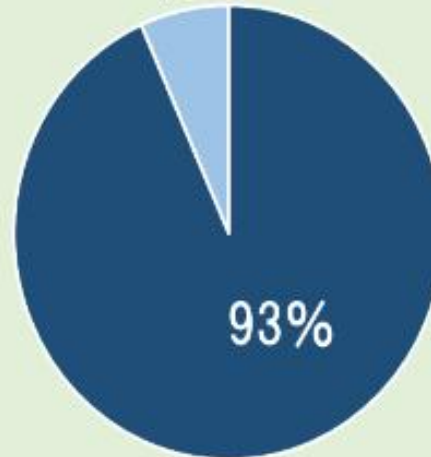

行事

令和2年度

全体 209/224名

(回答者数/アンケート回収数)

乳児棟
17名

6%

ひよこ
15名

7%