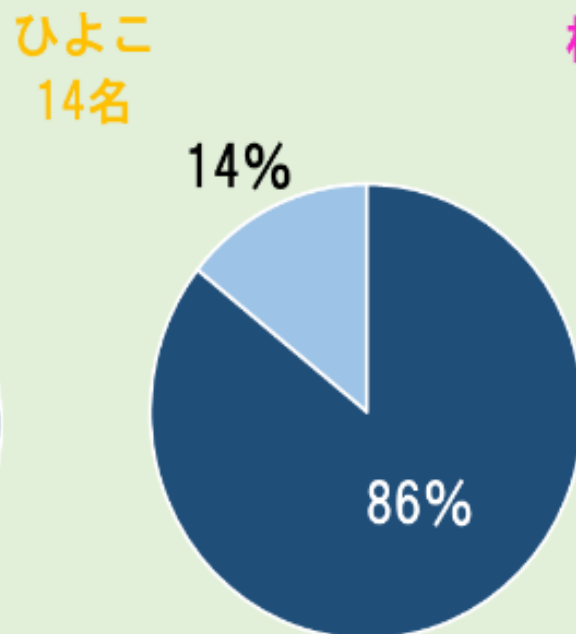

6%

78%

赤組

46名

2%

24%

74%

青組

学園内サポート

全体 170/179名

子育て支援・親子交流

全体 156/179名

どちらともいえない

ホームページ

令和2年度

全体 181/224名
(回答者数/アンケート回収数)

HP閲覧頻度

令和2年度

全体 172/224名

(回答者数/アンケート回収数)

乳児棟
13名

ひよこ
14名

桃組
68名

15%

21%

1%

毎日 2名

1%

週数回 35名

20%

月数回 135名

78%