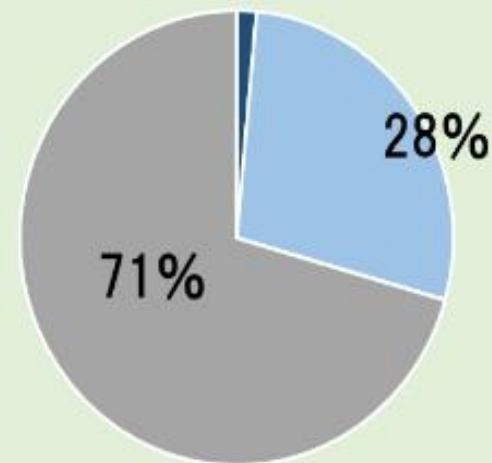

HP閲覧頻度

令和2年度

全体 172/224名

(回答者数/アンケート回収数)

乳児棟
13名

ひよこ
14名

桃組
68名

15%

21%

1%

毎日 2名

1%

週数回 35名

20%

月数回 135名

78%

赤組
34名

青組
13名

3%

15%

53%

46%