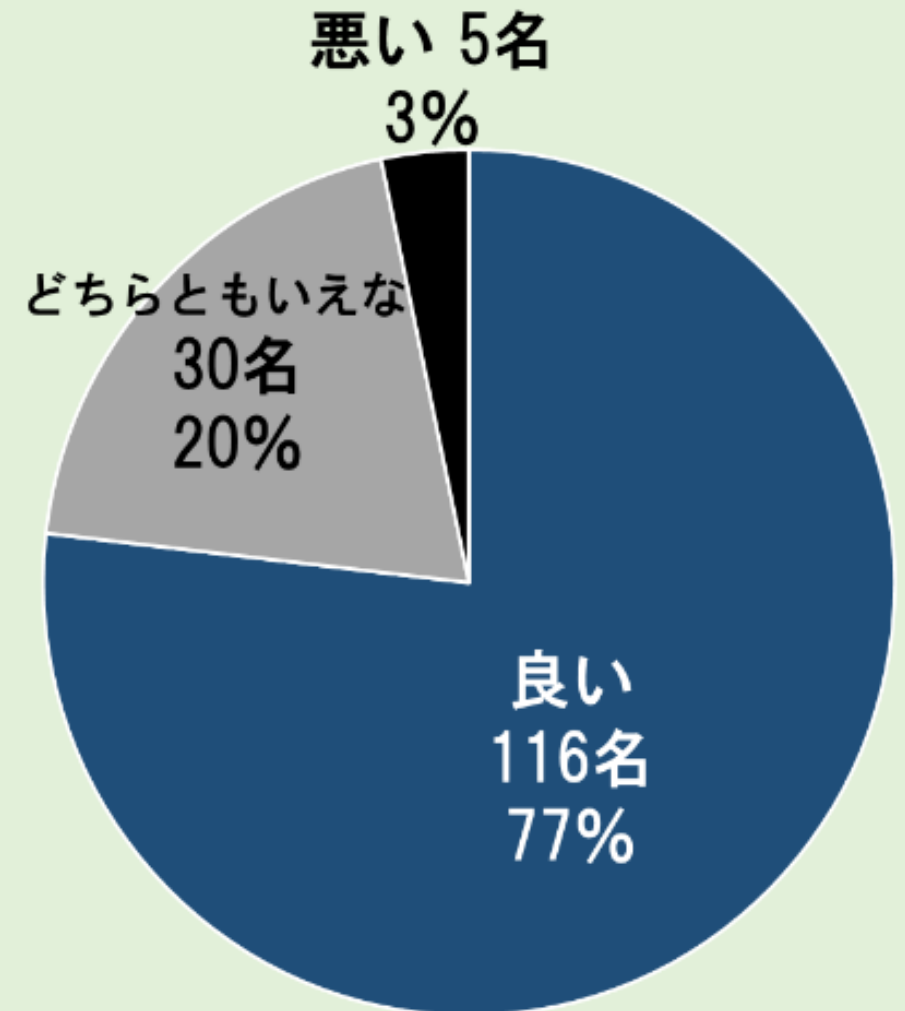

行事

令和2年度

全体 209/224名

(回答者数/アンケート回収数)

乳児棟
17名

6%

ひよこ
15名

7%

桃組
79名

9%

赤組
47名

6%

青組
53名

2%

令和元年度

登園・降園 - 通園バス

令和2年度

全体 244名

全体 151/224名
(回答者数/アンケート回収数)

令和元年度

登園・降園 - 歩き

令和2年度

全体 19/179名

やや悪い 0名 0%
悪い 0名 0%

普通 3名
16%

やや良い 2名
11%

良い 14名
74%

全体 20/224名

(回答者数/アンケート回収数)

どちらともいえない 2名
10%

良い 18名
90%

令和元年度