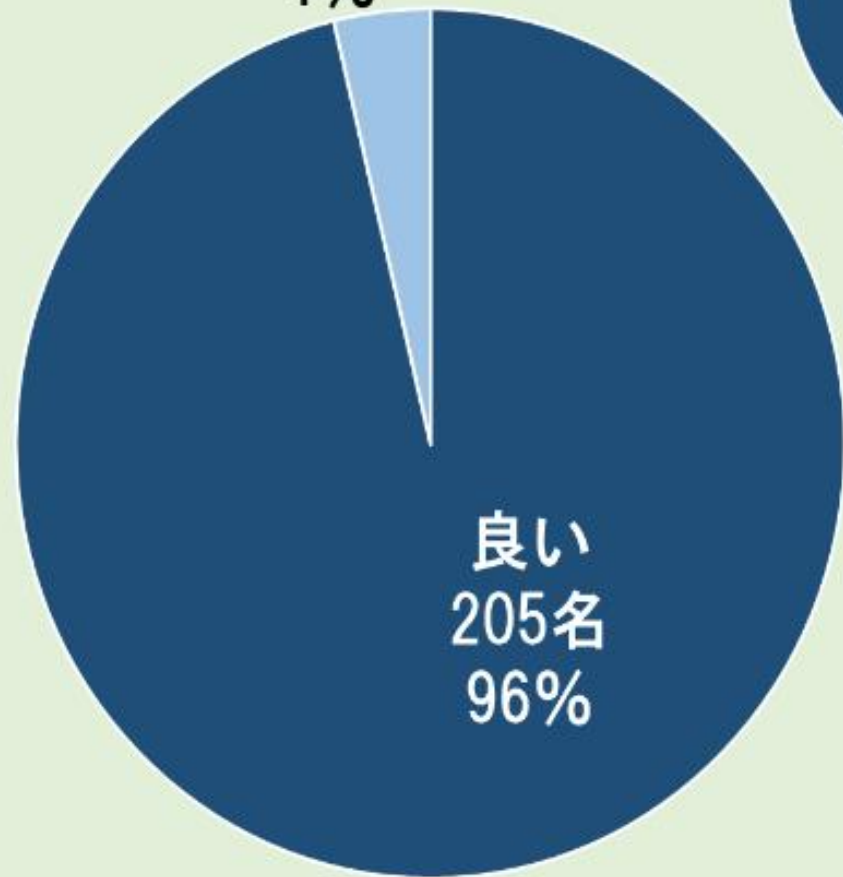

令和元年度

幼稚園全体満足度

令和2年度

全体 179/179名

(回答者数/アンケート回収数)

全体 215/224名

(回答者数/アンケート回収数)

こどもの遊び

令和2年度

全体 213/224名

(回答者数/アンケート回収数)

どちらともいえない

8名

4%

乳児棟
20名

ひよこ
14名

18%

桃組
80名

3%

赤組
46名

4%

青組
53名

8%

めばえプロジェクト

令和2年度

全体 208/224名

(回答者数/アンケート回収数)

どちらともいえない

19名

9%

乳児棟

17名