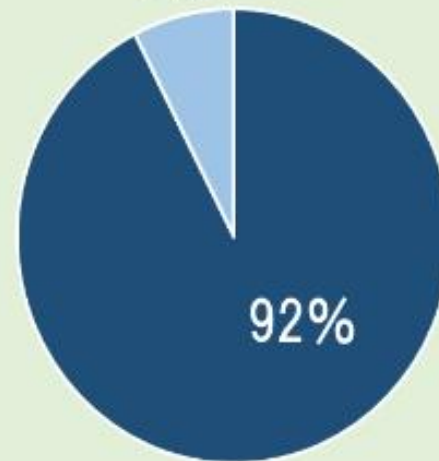

18%

桃組
80名

3%

赤組
46名

4%

青組
53名

8%

めばえプロジェクト

18%

ひよこ

13名

23%

桃組

79名

6%

赤組