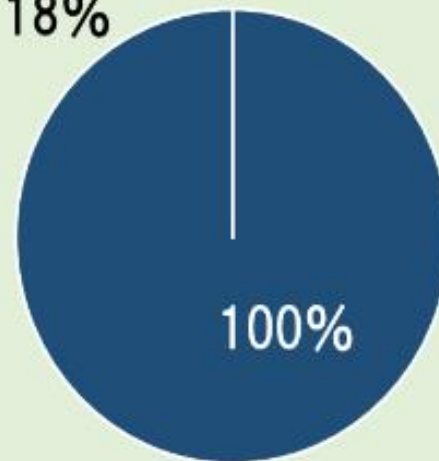

令和2年度

全体 213/224名

(回答者数/アンケート回収数)

どちらともいえない

8名

4%

乳児棟
20名

ひよこ
14名

18%

桃組
80名

3%

赤組
46名

4%

青組
53名

8%

めばえプロジェクト