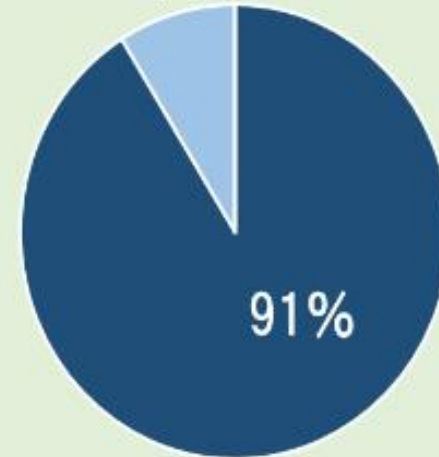

行事

令和2年度

全体 209/224名

(回答者数/アンケート回収数)

乳児棟
17名

6%

ひよこ
15名

7%

桃組
79名

9%

赤組
47名

6%

青組
53名

2%