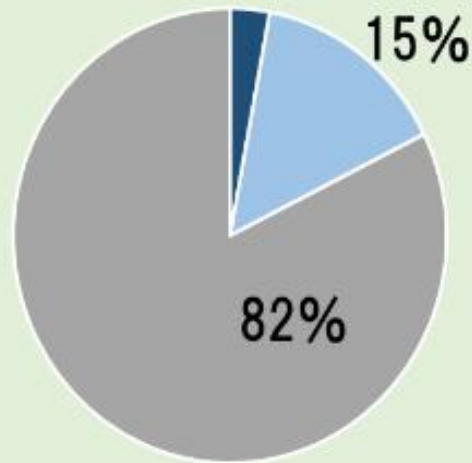

HP閲覧頻度

令和2年度

全体 172/224名

(回答者数/アンケート回収数)

乳児棟
13名

ひよこ
14名

桃組
68名

15%

21%

1%

毎日 2名

1%

週数回 35名

20%

月数回 135名

78%

赤組
34名

青組
13名

3%

15%

53%

46%