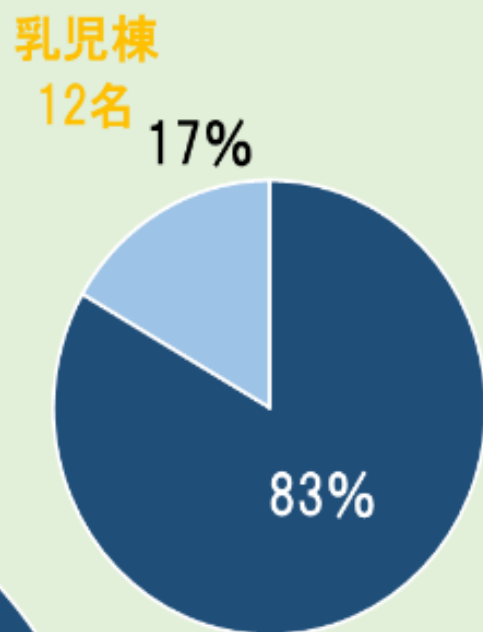

52名

6%

23%

72%

学園内のサポート状況および交流

令和2年度

全体 203/224名
(回答者数/アンケート回収数)

令和元年度

学園内サポート

全体 170/179名

子育て支援・親子交流

全体 156/179名

どちらともいえない

ホームページ

令和2年度

全体 181/224名
(回答者数/アンケート回収数)

HP閲覧頻度

令和2年度

全体 172/224名

(回答者数/アンケート回収数)

乳児棟
13名

ひよこ
14名

桃組
68名

15%

21%

1%

毎日 2名

1%

週数回 35名

20%

月数回 135名

78%