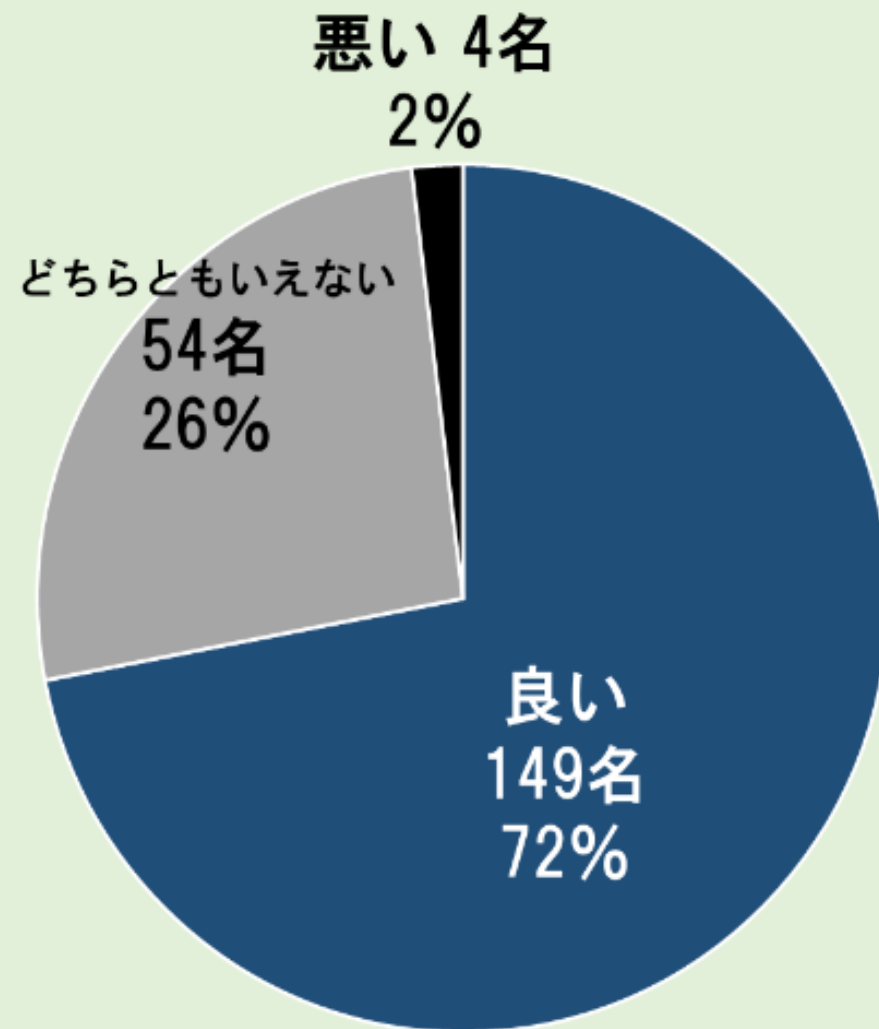

普通 3名
16%

やや良い 2名
11%

良い 14名
74%

全体 20/224名

(回答者数/アンケート回収数)

どちらともいえない 2名
10%

良い 18名
90%

令和元年度

預かり保育

令和2年度

全体 144/179名

全体 96/224名
(回答者数/アンケート回収数)

令和元年度

施設・設備面

令和2年度

全体 170/179名

全体 207/224名
(回答者数/アンケート回収数)

教職員の接遇・保護者への連絡

令和2年度

全体 214/224名

(回答者数/アンケート回収数)

悪い 9名

4%

どちらともいえない

46名

21%

良い

159名

74%

乳児棟

20名

20%