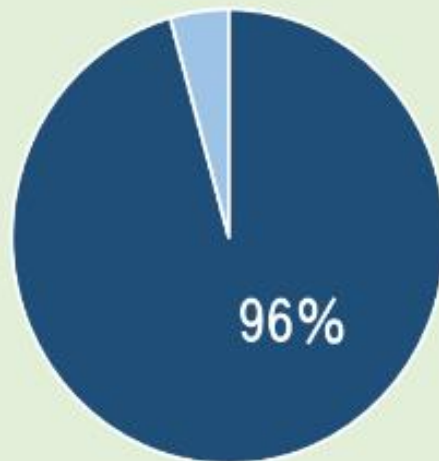

18%

桃組
80名

3%

赤組
46名

4%

青組
53名

8%

めばえプロジェクト