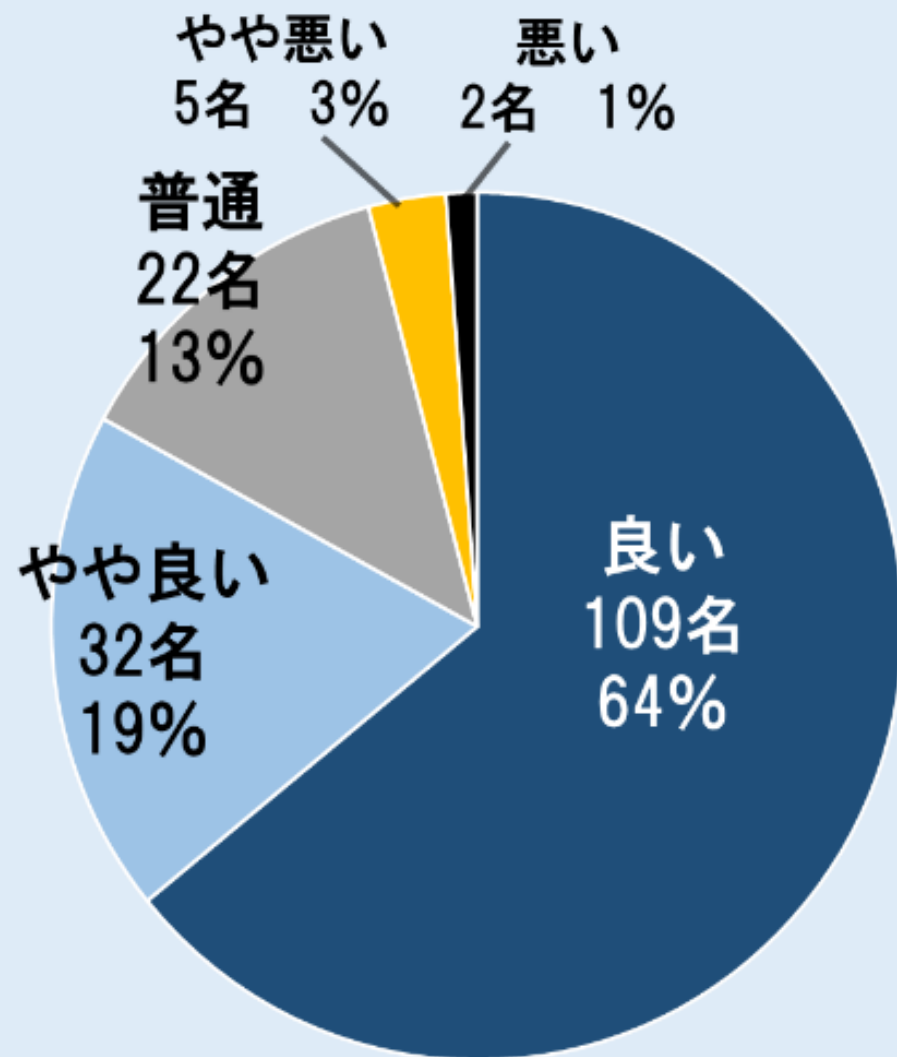

普通 3名
16%

やや良い 2名
11%

良い 14名
74%

全体 20/224名

(回答者数/アンケート回収数)

どちらともいえない 2名
10%

良い 18名
90%

令和元年度

預かり保育

令和2年度

全体 144/179名

全体 96/224名
(回答者数/アンケート回収数)

令和元年度

施設・設備面

令和2年度

全体 170/179名

全体 207/224名
(回答者数/アンケート回収数)

教職員の接遇・保護者への連絡

令和2年度

全体 214/224名

(回答者数/アンケート回収数)

悪い 9名

4%

どちらともいえない

46名

21%

良い

159名

74%

乳児棟

20名

20%