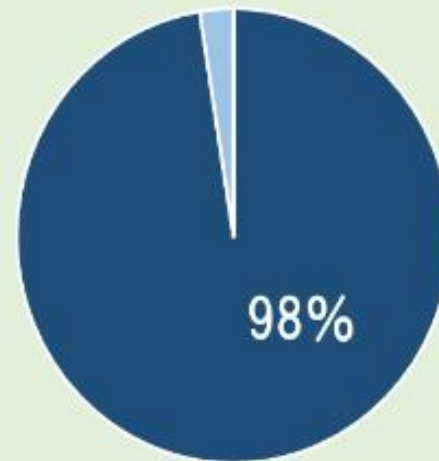

こどもの遊び

令和2年度

全体 213/224名

(回答者数/アンケート回収数)

どちらともいえない

8名

4%

乳児棟
20名

ひよこ
14名

18%

桃組
80名

3%

赤組
46名

4%

青組
53名

8%