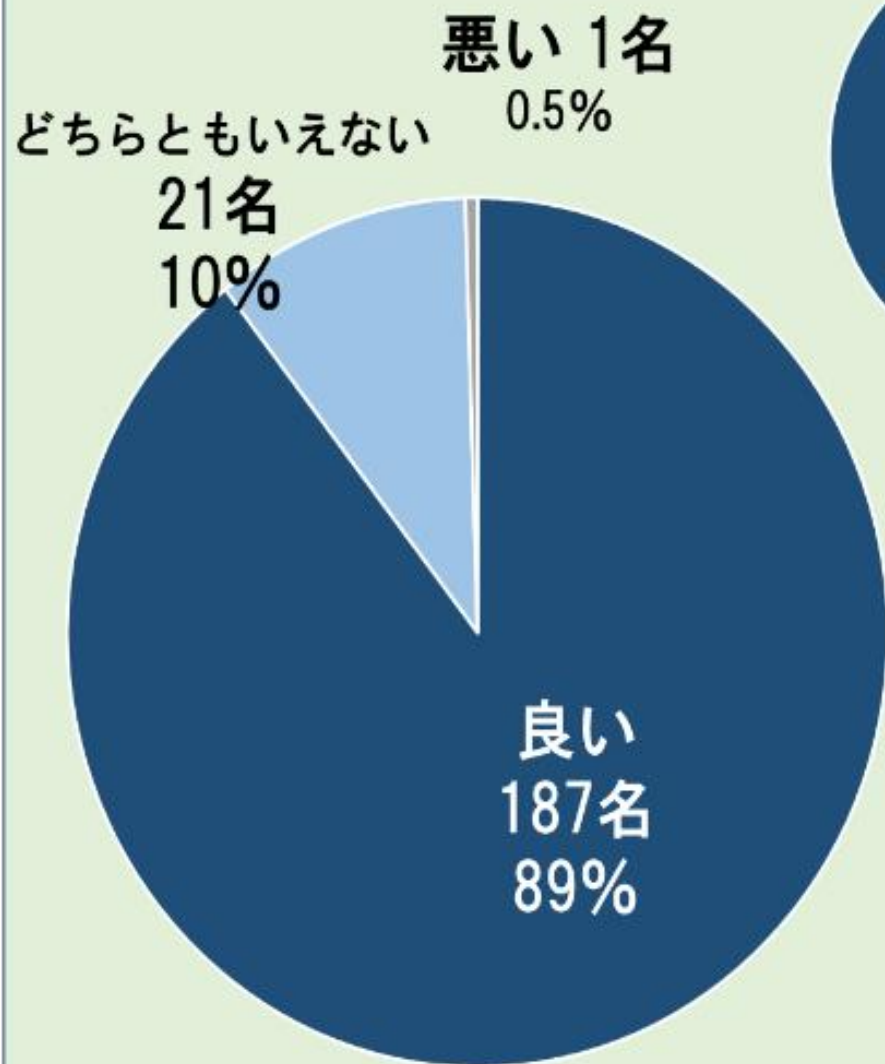

18%

ひよこ

13名

23%

桃組

79名

6%

赤組

46名

7%

青組

53名

9%

良い
189名
91%

82%

77%

94%

93%

91%

令和元年度

給食・食育教育

令和2年度

全体 163/179名

全体 213/224名
(回答者数/アンケート回収数)

行事

令和2年度

全体 209/224名

(回答者数/アンケート回収数)

乳児棟
17名

6%

ひよこ
15名

7%