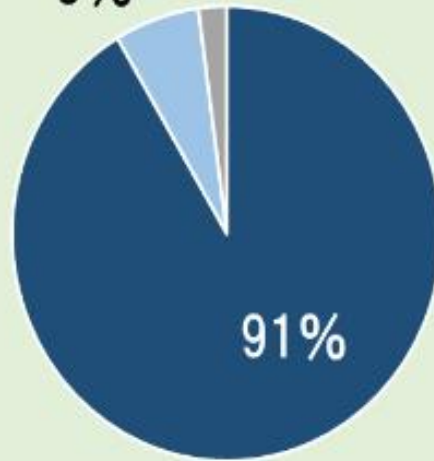

行事

令和2年度

全体 209/224名

(回答者数/アンケート回収数)

乳児棟
17名

6%

ひよこ
15名

7%

桃組
79名

9%

赤組
47名

6%

青組
53名

2%