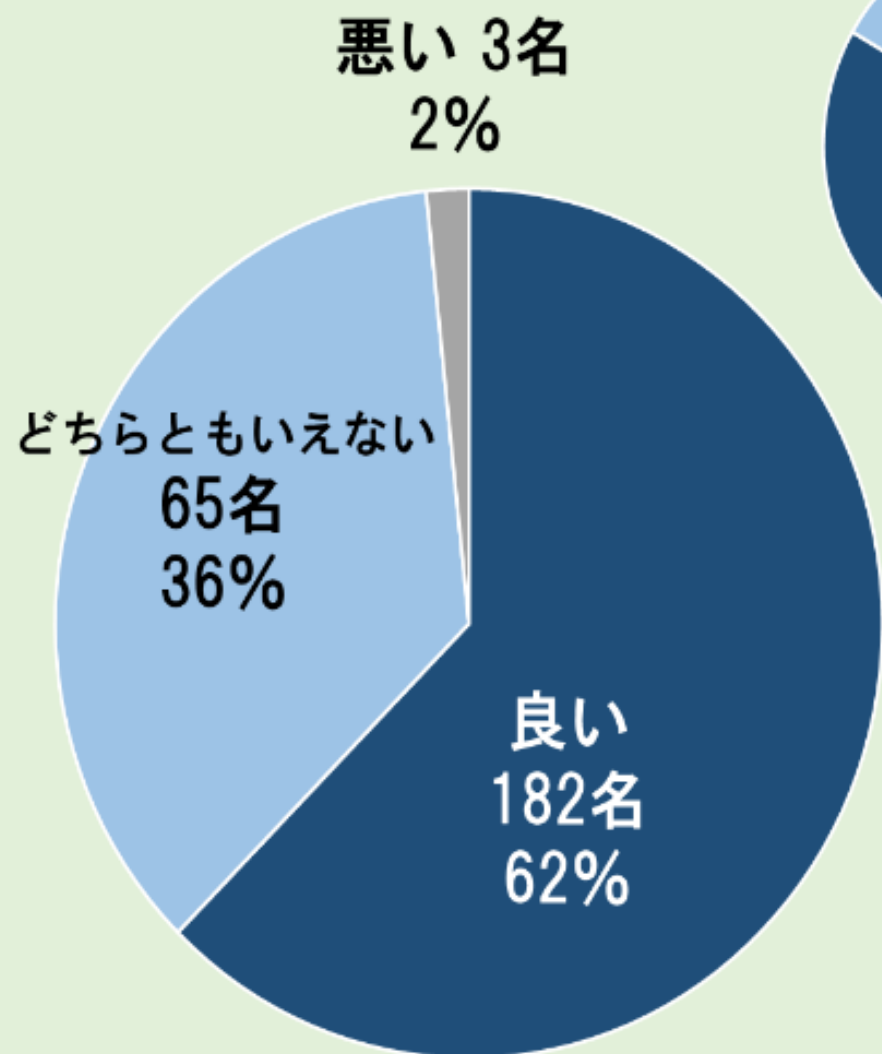

52名

6%

23%

72%

学園内のサポート状況および交流

令和2年度

全体 203/224名
(回答者数/アンケート回収数)

令和元年度

学園内サポート

全体 170/179名

子育て支援・親子交流

全体 156/179名

どちらともいえない

ホームページ

令和2年度

全体 181/224名
(回答者数/アンケート回収数)

HP閲覧頻度

令和2年度

全体 172/224名

(回答者数/アンケート回収数)

乳児棟
13名

ひよこ
14名

桃組
68名

15%

21%

1%

毎日 2名

1%

週数回 35名

20%

月数回 135名

78%