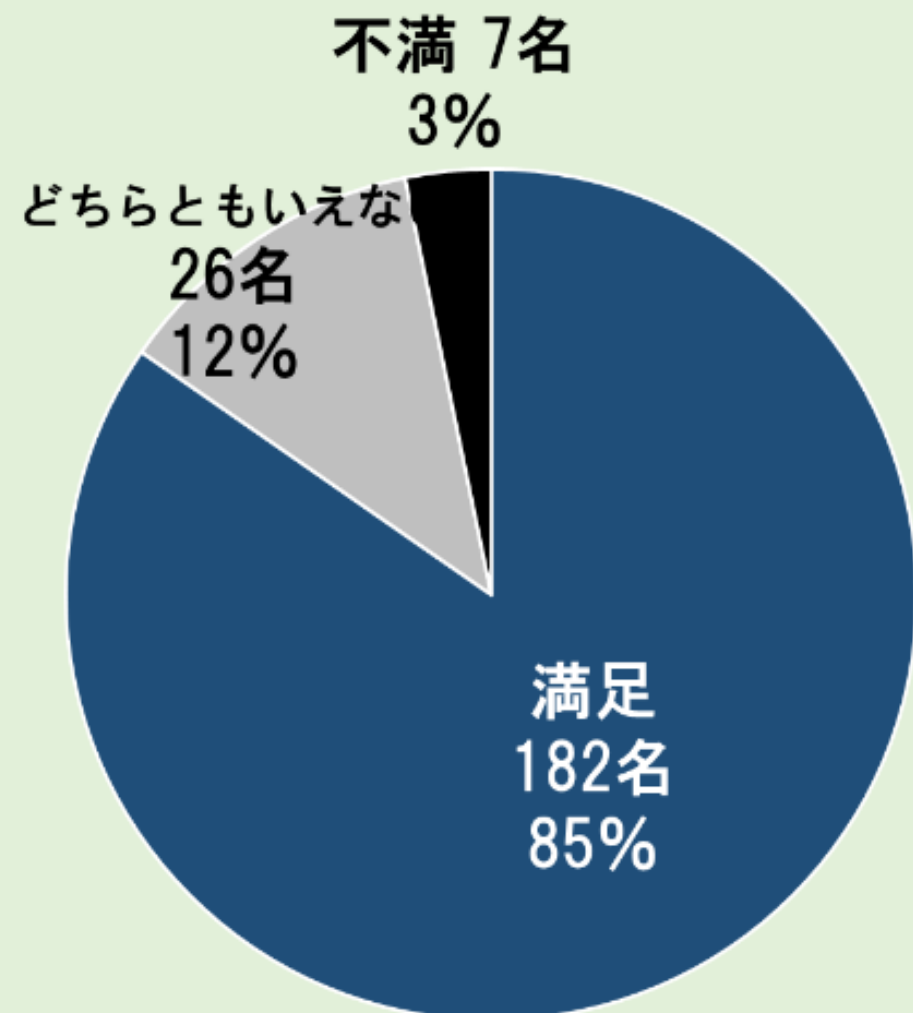

令和元年度

幼稚園全体満足度

令和2年度

全体 179/179名

(回答者数/アンケート回収数)

全体 215/224名

(回答者数/アンケート回収数)

こどもの遊び

令和2年度

全体 213/224名

(回答者数/アンケート回収数)

どちらともいえない

8名

4%

乳児棟
20名

ひよこ
14名

18%

桃組
80名

3%

赤組
46名

4%

青組
53名

8%

めばえプロジェクト

令和2年度

全体 208/224名

(回答者数/アンケート回収数)

どちらともいえない

19名

9%

乳児棟

17名