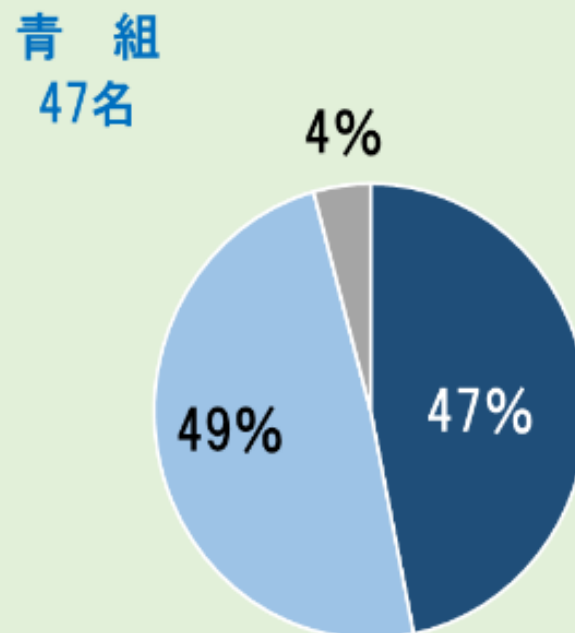

52名

6%

23%

72%

学園内のサポート状況および交流

令和2年度

全体 203/224名
(回答者数/アンケート回収数)

令和元年度

学園内サポート

全体 170/179名

子育て支援・親子交流

全体 156/179名

どちらともいえない

ホームページ

令和2年度

全体 181/224名
(回答者数/アンケート回収数)

HP閲覧頻度

令和2年度

全体 172/224名

(回答者数/アンケート回収数)

乳児棟
13名

ひよこ
14名

桃組
68名

15%

21%

1%

毎日 2名

1%

週数回 35名

20%

月数回 135名

78%