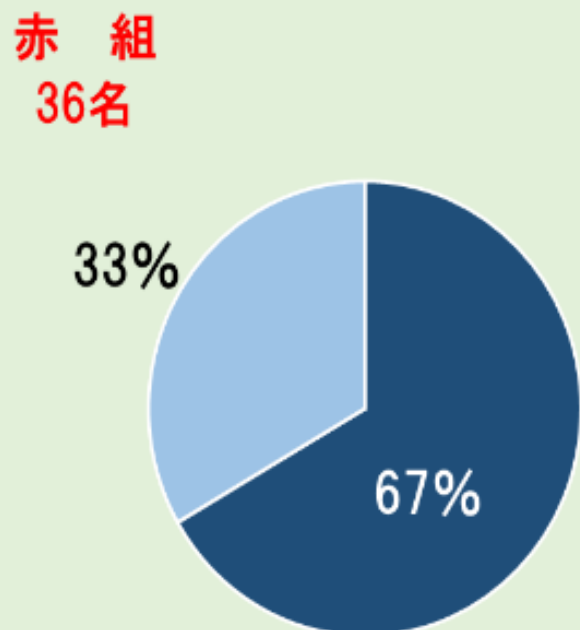

52名

6%

23%

72%

学園内のサポート状況および交流

令和2年度

全体 203/224名
(回答者数/アンケート回収数)

令和元年度

学園内サポート

全体 170/179名

子育て支援・親子交流

全体 156/179名

どちらともいえない

ホームページ

令和2年度

全体 181/224名
(回答者数/アンケート回収数)

HP閲覧頻度

令和2年度

全体 172/224名

(回答者数/アンケート回収数)

乳児棟
13名

ひよこ
14名

桃組
68名

15%

21%

1%

毎日 2名

1%

週数回 35名

20%

月数回 135名

78%