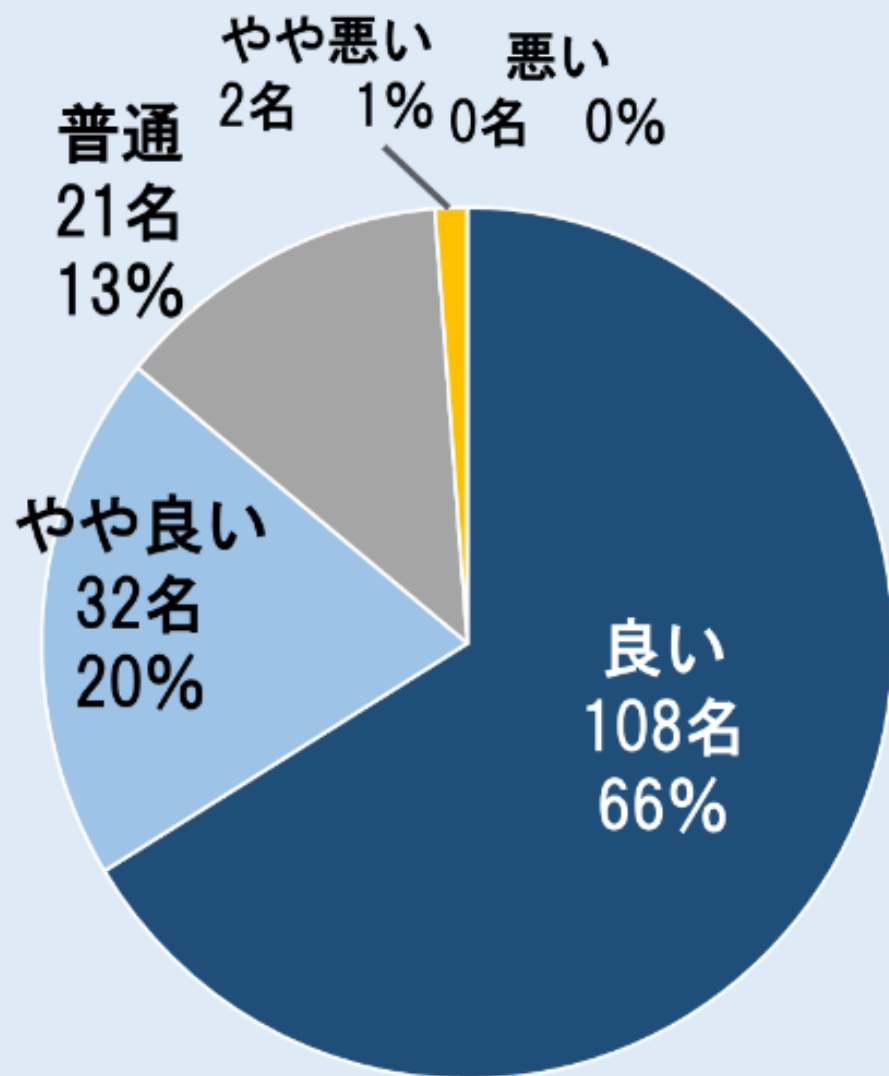

18%

ひよこ

13名

23%

桃組

79名

6%

赤組

46名

7%

青組

53名

9%

良い
189名
91%

82%

77%

94%

93%

91%

令和元年度

給食・食育教育

令和2年度

全体 163/179名

全体 213/224名
(回答者数/アンケート回収数)

行事

令和2年度

全体 209/224名

(回答者数/アンケート回収数)

乳児棟
17名

6%

ひよこ
15名

7%