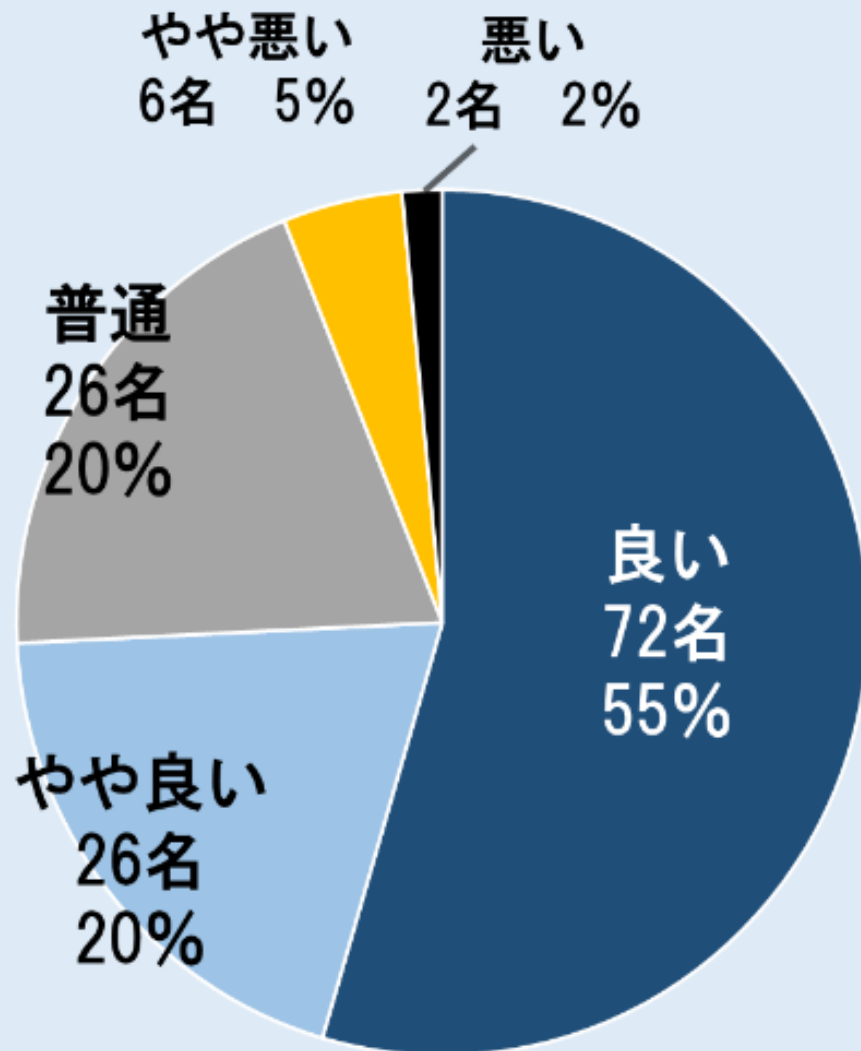

行事

令和2年度

全体 209/224名

(回答者数/アンケート回収数)

乳児棟
17名

6%

ひよこ
15名

7%

桃組
79名

9%

赤組
47名

6%

青組
53名

2%

令和元年度

登園・降園 - 通園バス

令和2年度

全体 244名

全体 151/224名
(回答者数/アンケート回収数)

令和元年度

登園・降園 - 歩き

令和2年度

全体 19/179名

やや悪い 0名 0%
悪い 0名 0%

普通 3名
16%

やや良い 2名
11%

良い 14名
74%

全体 20/224名

(回答者数/アンケート回収数)

どちらともいえない 2名
10%

良い 18名
90%

令和元年度