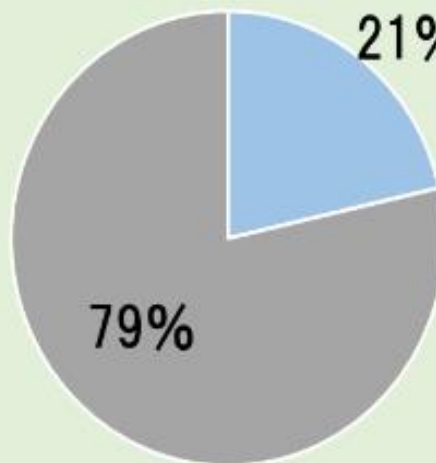

HP閲覧頻度

令和2年度

全体 172/224名

(回答者数/アンケート回収数)

乳児棟
13名

ひよこ
14名

桃組
68名

15%

21%

1%

毎日 2名

1%

週数回 35名

20%

月数回 135名

78%

赤組
34名

青組
13名

3%

15%

53%

46%