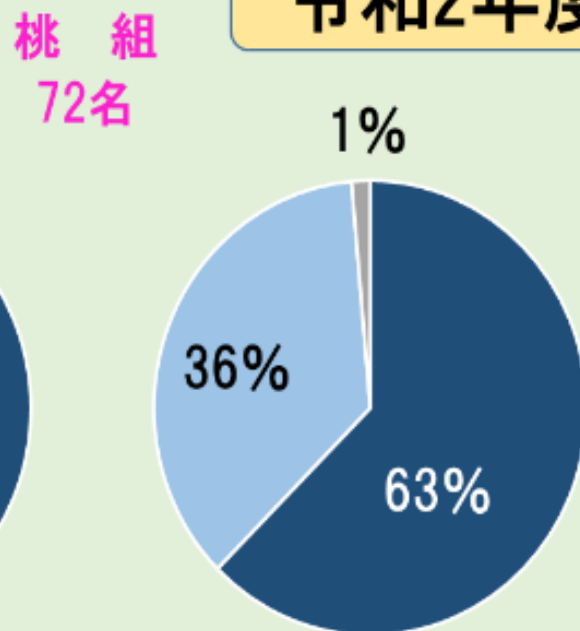

52名

6%

23%

72%

学園内のサポート状況および交流

令和2年度

全体 203/224名
(回答者数/アンケート回収数)

令和元年度

学園内サポート

全体 170/179名

子育て支援・親子交流

全体 156/179名

どちらともいえない

ホームページ

令和2年度

全体 181/224名
(回答者数/アンケート回収数)

HP閲覧頻度

令和2年度

全体 172/224名

(回答者数/アンケート回収数)

乳児棟
13名

ひよこ
14名

桃組
68名

15%

21%

1%

毎日 2名

1%

週数回 35名

20%

月数回 135名

78%