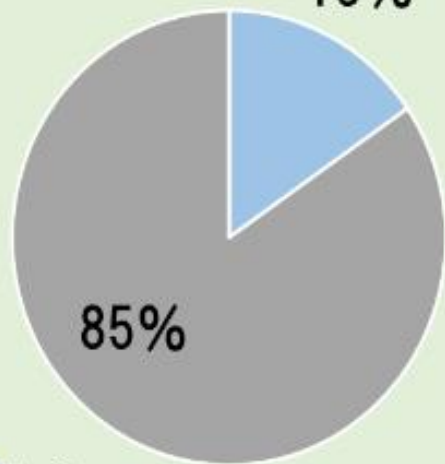

HP閲覧頻度

令和2年度

全体 172/224名

(回答者数/アンケート回収数)

乳児棟
13名

ひよこ
14名

桃組
68名

15%

21%

1%

毎日 2名

1%

週数回 35名

20%

月数回 135名

78%