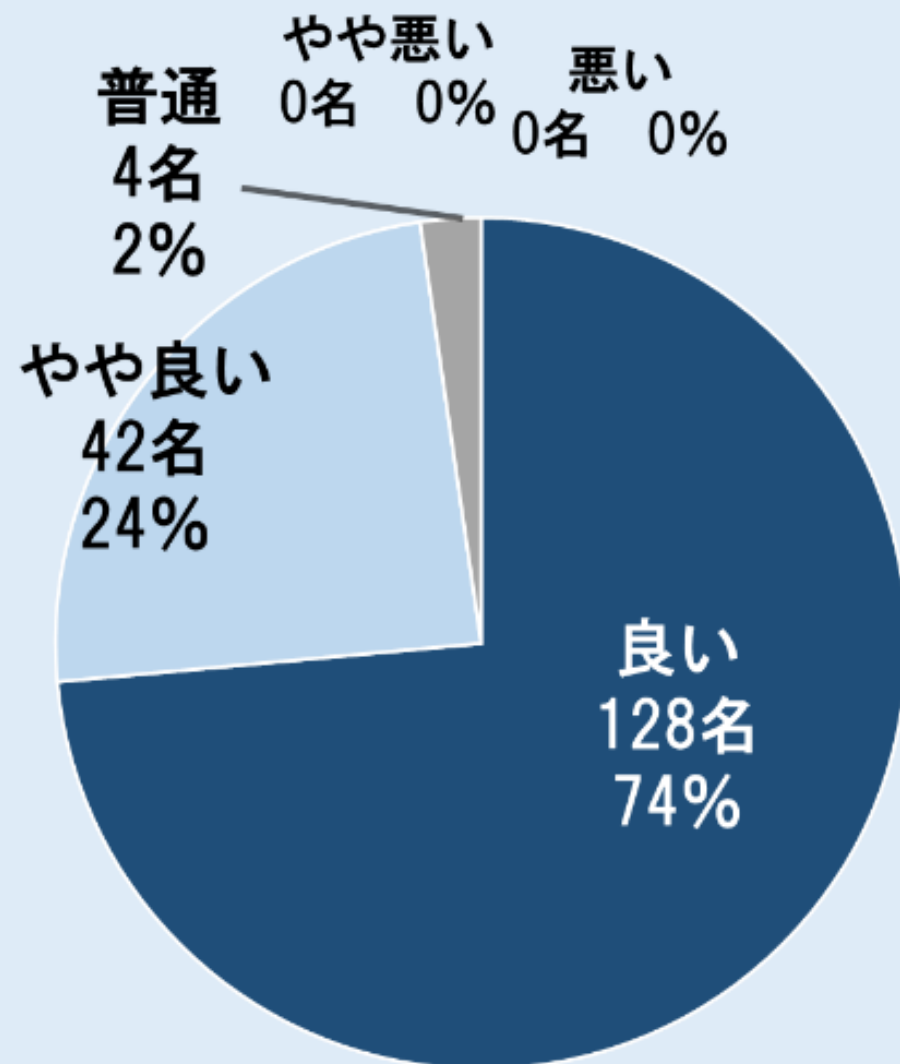

令和元年度

幼稚園全体満足度

令和2年度

全体 179/179名

(回答者数/アンケート回収数)

全体 215/224名

(回答者数/アンケート回収数)

こどもの遊び

令和2年度

全体 213/224名

(回答者数/アンケート回収数)

どちらともいえない

8名

4%

乳児棟
20名

ひよこ
14名

18%

桃組
80名

3%

赤組
46名

4%

青組
53名

8%

めばえプロジェクト

令和2年度

全体 208/224名

(回答者数/アンケート回収数)

どちらともいえない

19名

9%

乳児棟

17名