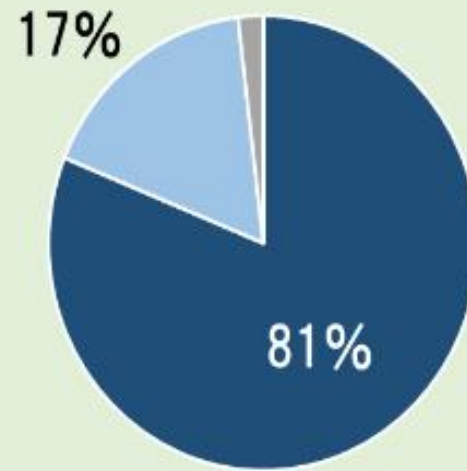

桃組
79名

9%

赤組
47名

6%

青組
53名

2%

令和元年度

登園・降園 - 通園バス