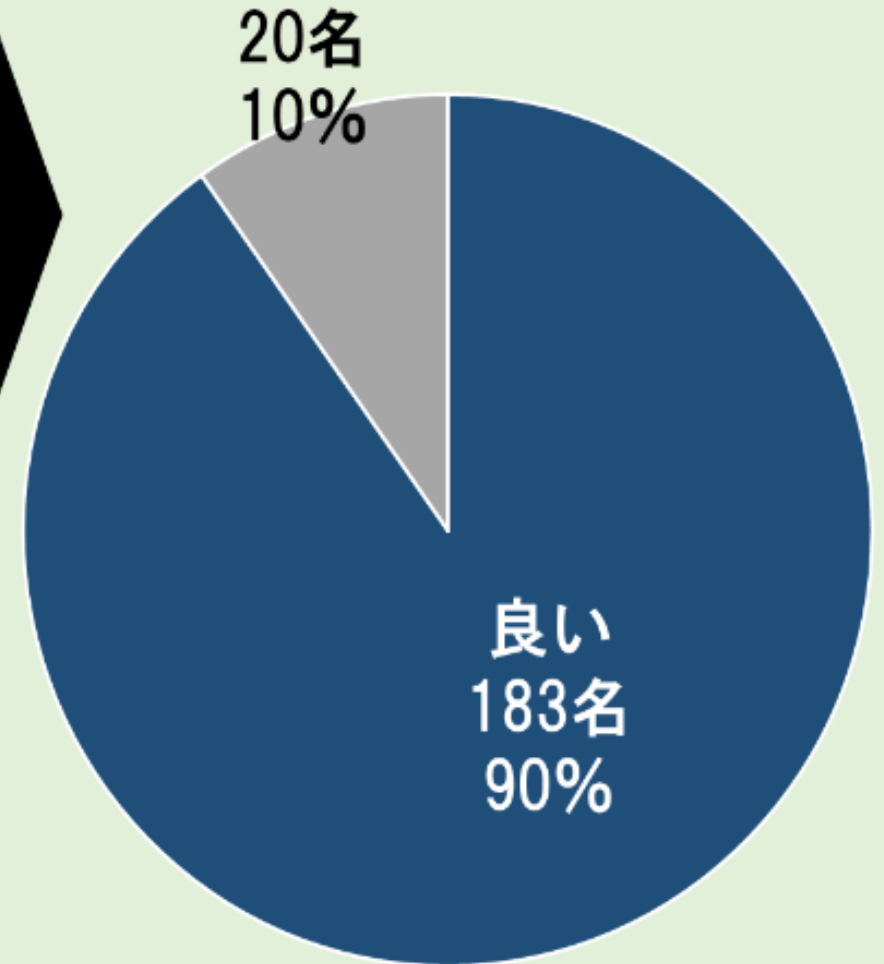

52名

6%

23%

72%

学園内のサポート状況および交流

令和2年度

全体 203/224名
(回答者数/アンケート回収数)

令和元年度

学園内サポート

全体 170/179名

子育て支援・親子交流

全体 156/179名

どちらともいえない

ホームページ

令和2年度

全体 181/224名
(回答者数/アンケート回収数)

HP閲覧頻度

令和2年度

全体 172/224名

(回答者数/アンケート回収数)

乳児棟
13名

ひよこ
14名

桃組
68名

15%

21%

1%

毎日 2名

1%

週数回 35名

20%

月数回 135名

78%