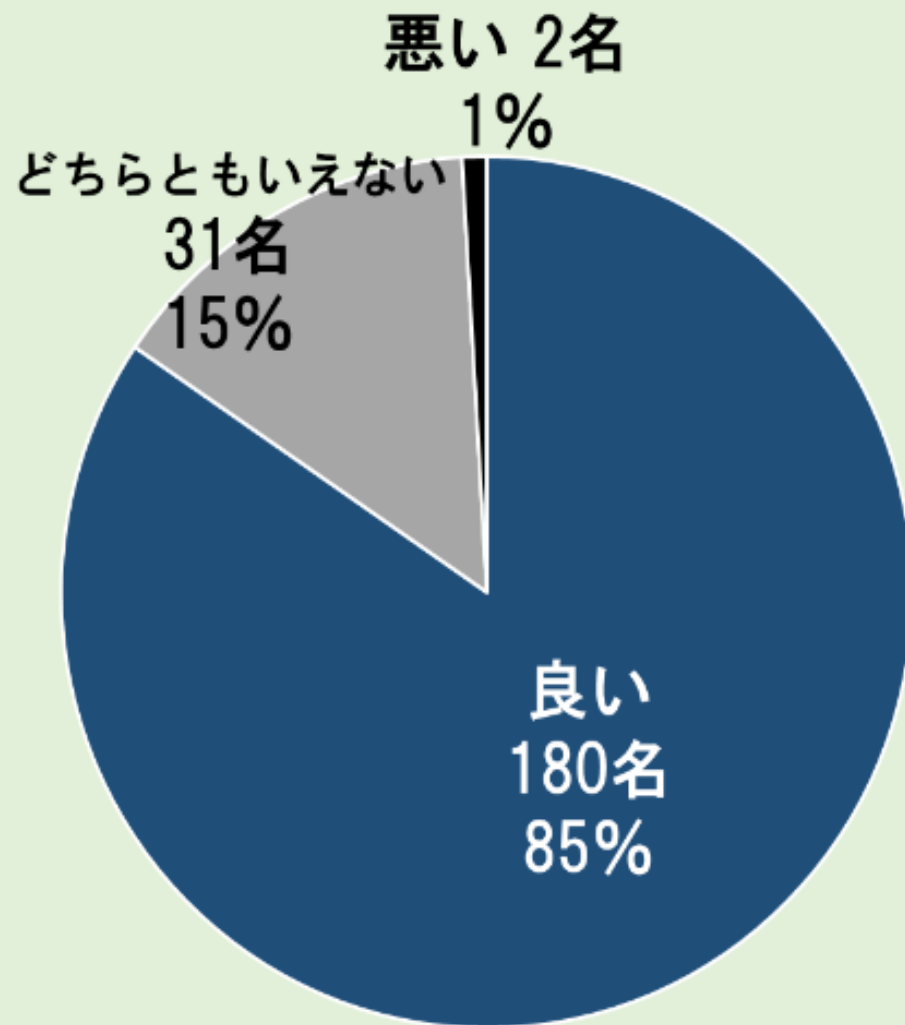

18%

ひよこ

13名

23%

桃組

79名

6%

赤組

46名

7%

青組

53名

9%

良い
189名
91%

82%

77%

94%

93%

91%

令和元年度

給食・食育教育

令和2年度

全体 163/179名

全体 213/224名
(回答者数/アンケート回収数)

行事

令和2年度

全体 209/224名

(回答者数/アンケート回収数)

乳児棟
17名

6%

ひよこ
15名

7%