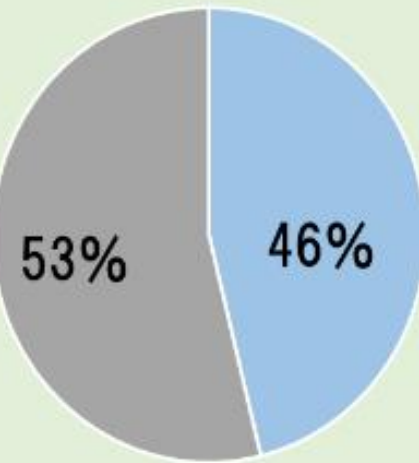

HP閲覧頻度

令和2年度

全体 172/224名

(回答者数/アンケート回収数)

乳児棟
13名

ひよこ
14名

桃組
68名

15%

21%

1%

毎日 2名

1%

週数回 35名

20%

月数回 135名

78%

赤組
34名

青組
13名

3%

15%

53%

46%