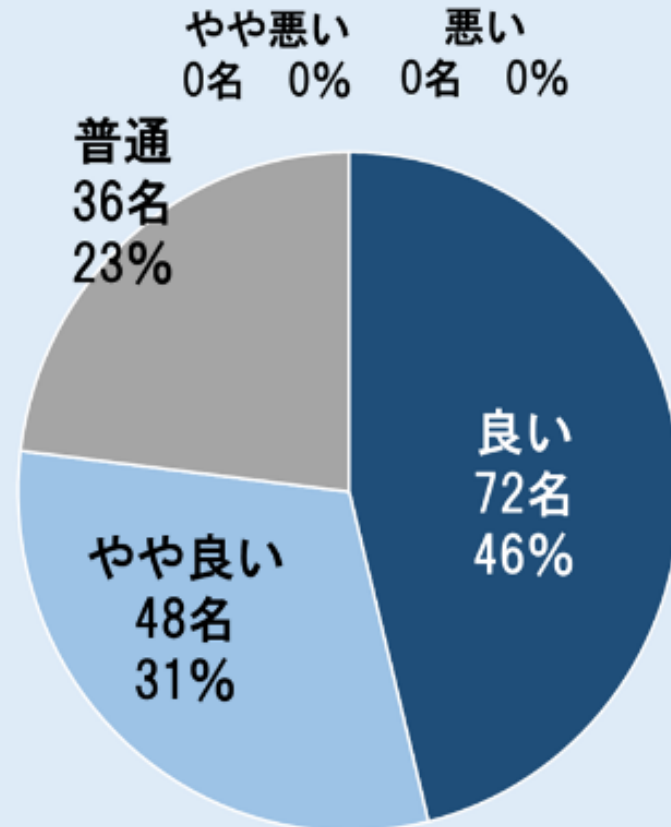

6%

78%

赤組

46名

2%

24%

74%

青組

52名

6%

23%

72%

学園内のサポート状況および交流

令和2年度

全体 203/224名
(回答者数/アンケート回収数)

令和元年度

学園内サポート

全体 170/179名

子育て支援・親子交流

全体 156/179名

どちらともいえない

ホームページ

令和2年度

全体 181/224名
(回答者数/アンケート回収数)

HP閲覧頻度

令和2年度

全体 172/224名

(回答者数/アンケート回収数)

乳児棟
13名

ひよこ
14名

桃組
68名

15%