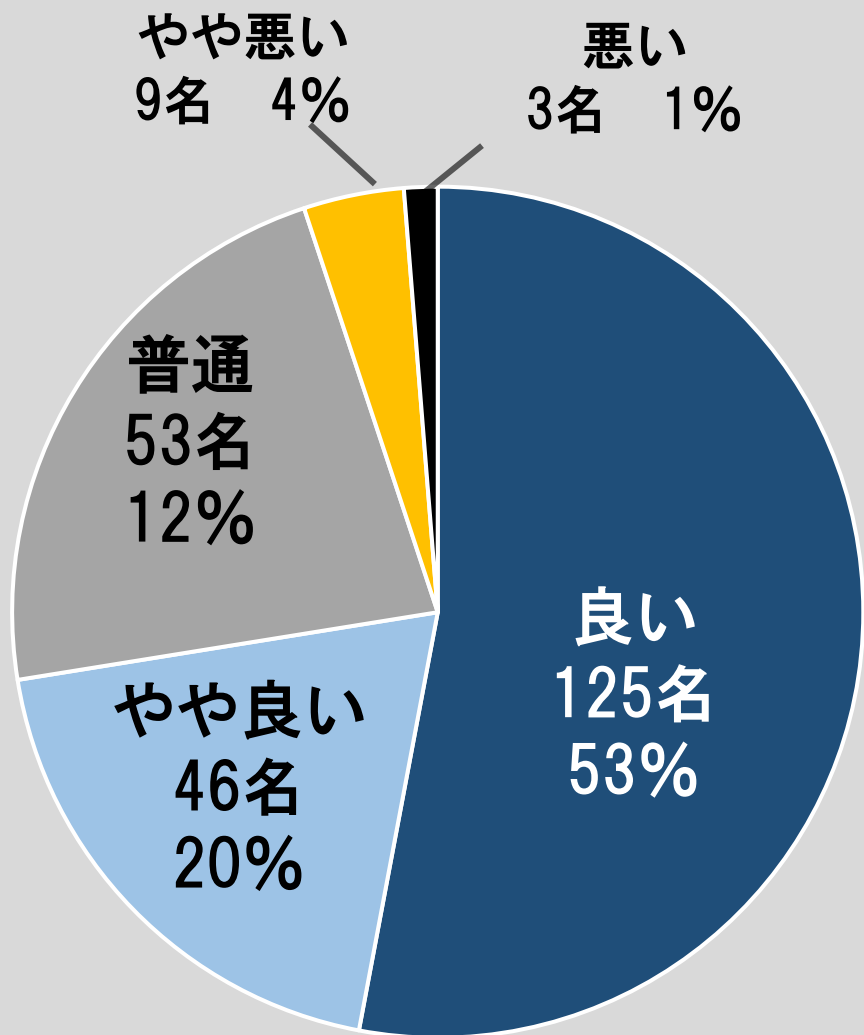

悪い
0名 0%

平成30年度

全体 60名 (360名)

やや悪い
0名 0%

悪い
0名 0%

預かり保育

平成29年度

全体 231名 (399名)

平成30年度

全体 217名 (360名)

幼稚園 課外保育

平成29年度

全体 236名 (399名)

平成30年度

全体 220名 (360名)

幼稚園 施設

平成29年度

全体 246名 (399名)

平成30年度

全体 231名 (360名)

幼稚園 安全面

平成29年度

全体 245名 (399名)

平成30年度