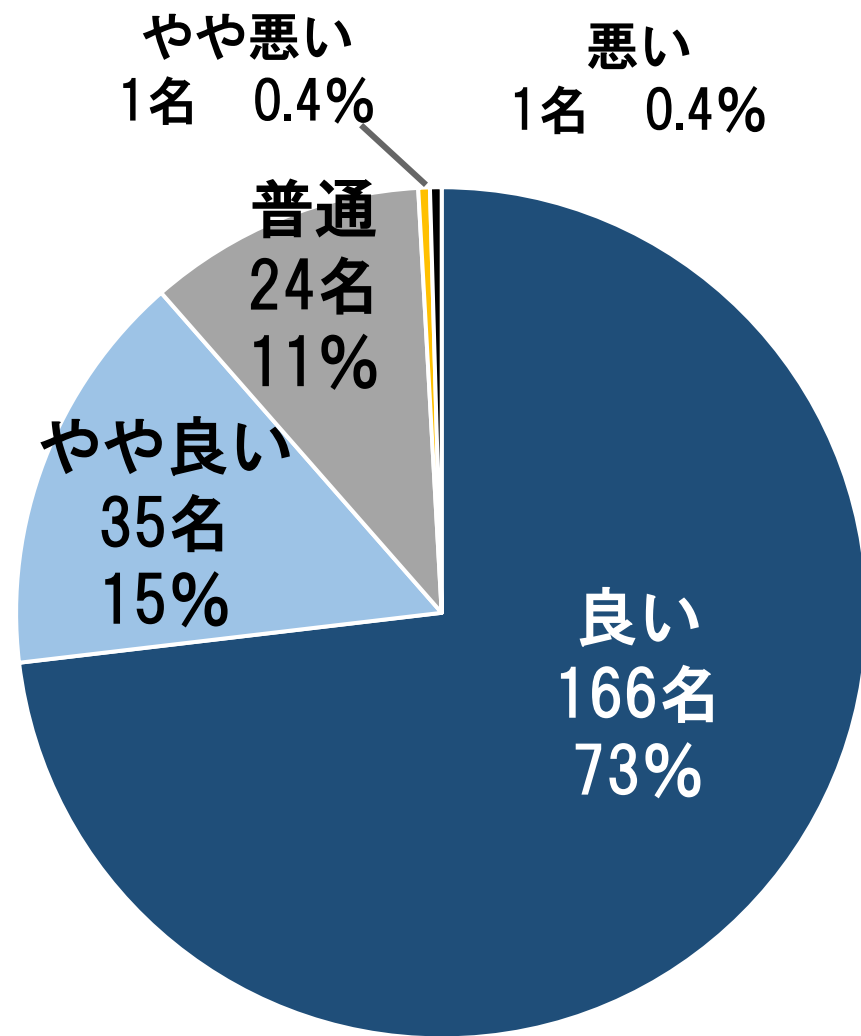

平成29年度

全体 246名 (399名)

平成30年度

全体 231名 (360名)

幼稚園 安全面

平成29年度

全体 245名 (399名)

平成30年度

全体 255名 (360名)

サポート・交流

平成29年度

全体 244名 (399名)

平成30年度

全体 227名 (360名)

給食・おやつ

全体 238名 (360名)

ひよこ
11名

桃 組
63名

赤 組
83名

青 組
81名