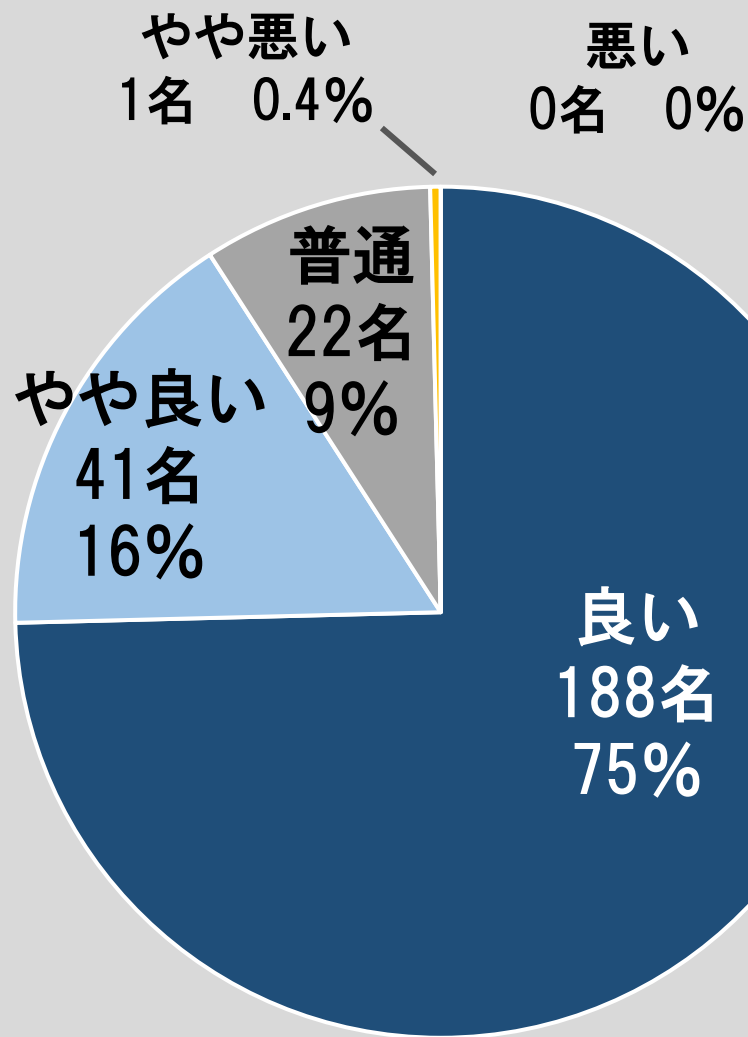

普通
26名
11%

やや良い
26名
11%

良い
188名
78%

行事 運動会

平成29年度

全体 251名 (399名)

平成30年度

全体 244名 (360名)

行事 作品展

平成29年度

全体 252名 (399名)

平成30年度

全体 240名 (360名)

全体 252名 (399名)

全体 240名 (360名)

通園バスコース