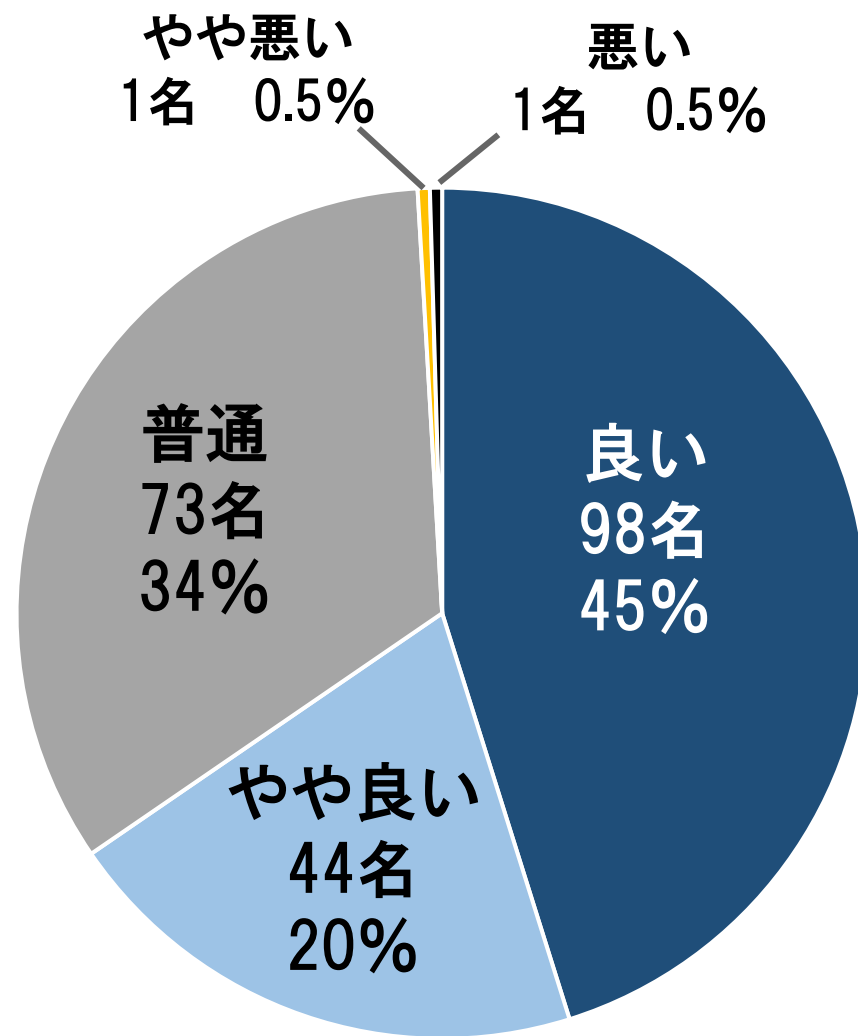

平成29年度

全体 226名 (399名)

平成30年度

全体 212名 (360名)

通園 歩き組

平成29年度

全体 54名 (399名)

やや悪い
0名 0%

悪い
0名 0%

平成30年度

全体 60名 (360名)

やや悪い
0名 0%

悪い
0名 0%

預かり保育

平成29年度

全体 231名 (399名)

平成30年度

全体 217名 (360名)

幼稚園 課外保育

平成29年度

全体 236名 (399名)

平成30年度

全体 220名 (360名)

幼稚園 施設