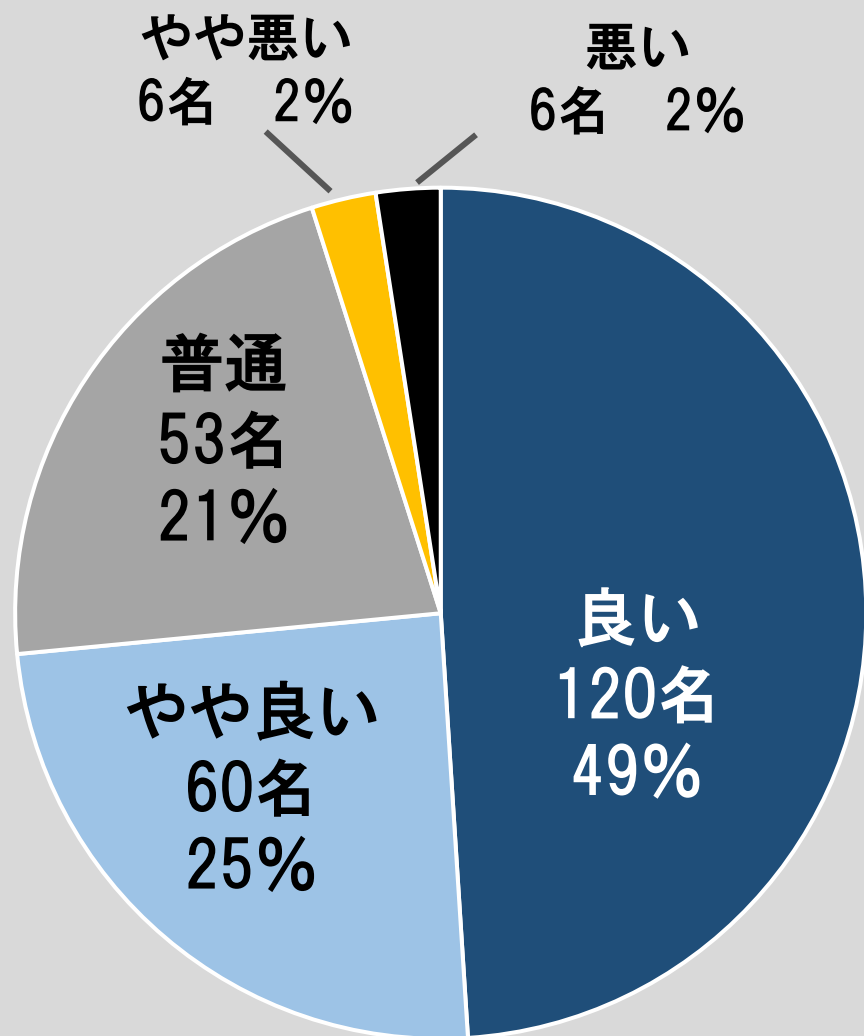

平成30年度

全体 217名 (360名)

幼稚園 課外保育

平成29年度

全体 236名 (399名)

平成30年度

全体 220名 (360名)

幼稚園 施設

平成29年度

全体 246名 (399名)

平成30年度

全体 231名 (360名)

幼稚園 安全面

平成29年度

全体 245名 (399名)

平成30年度

全体 255名 (360名)

サポート・交流

平成29年度

全体 244名 (399名)

平成30年度

全体 227名 (360名)

給食・おやつ

全体 238名 (360名)

ひよこ
11名

桃 組
63名

赤 組
83名

青 組
81名