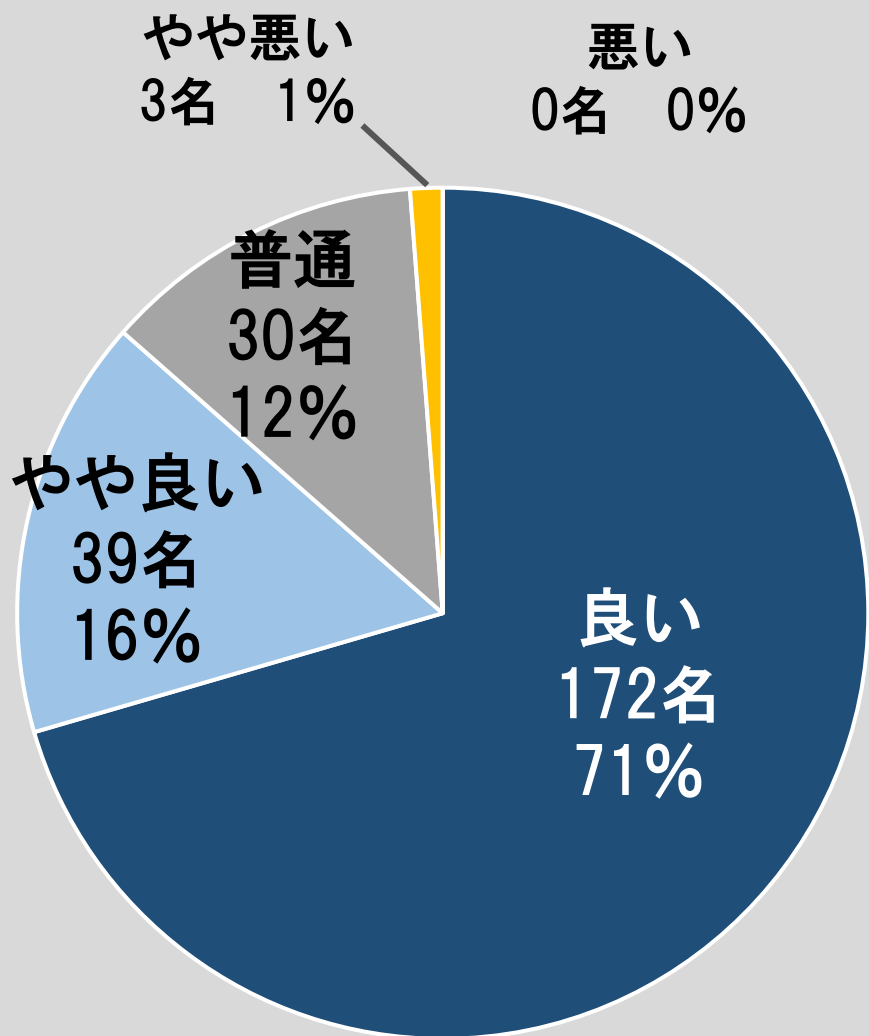

平成30年度

全体 217名 (360名)

幼稚園 課外保育

平成29年度

全体 236名 (399名)

平成30年度

全体 220名 (360名)

幼稚園 施設

平成29年度

全体 246名 (399名)

平成30年度

全体 231名 (360名)

幼稚園 安全面

平成29年度

全体 245名 (399名)

平成30年度

全体 255名 (360名)

サポート・交流

平成29年度

全体 244名 (399名)

平成30年度

全体 227名 (360名)

給食・おやつ

全体 238名 (360名)

ひよこ
11名

桃 組
63名

赤 組
83名

青 組
81名