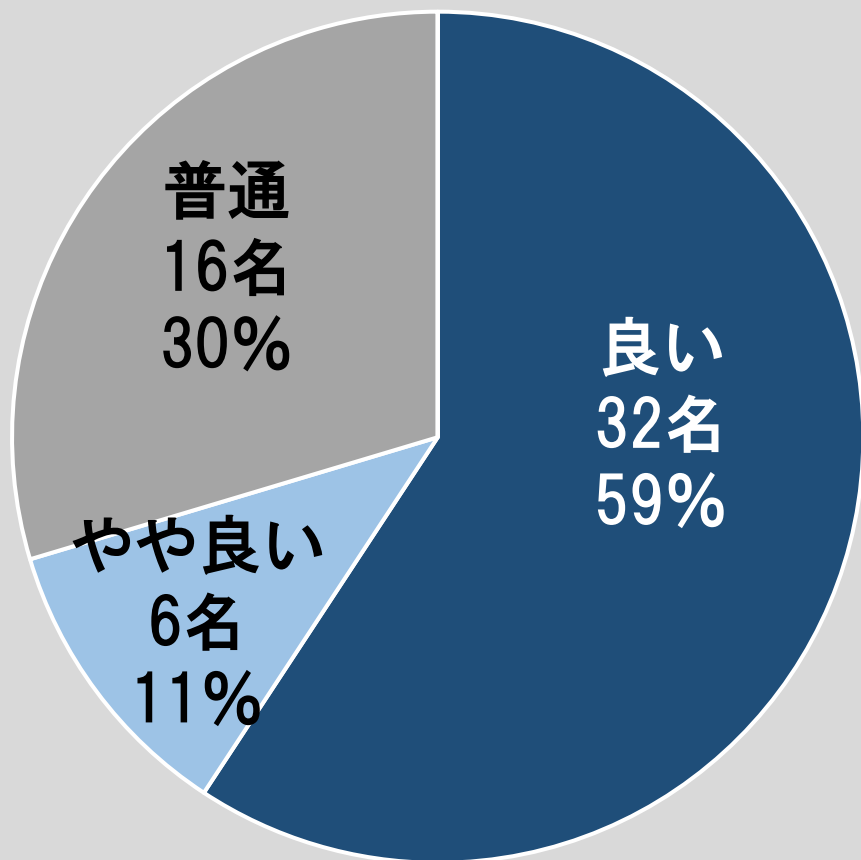

行事 作品展

平成29年度

全体 252名 (399名)

平成30年度

全体 240名 (360名)

全体 252名 (399名)

全体 240名 (360名)

通園バスコース

平成29年度

全体 226名 (399名)

平成30年度

全体 212名 (360名)

通園 歩き組

平成29年度

全体 54名 (399名)

やや悪い
0名 0%

悪い
0名 0%

平成30年度

全体 60名 (360名)

やや悪い
0名 0%

悪い
0名 0%

預かり保育

平成29年度

全体 231名 (399名)