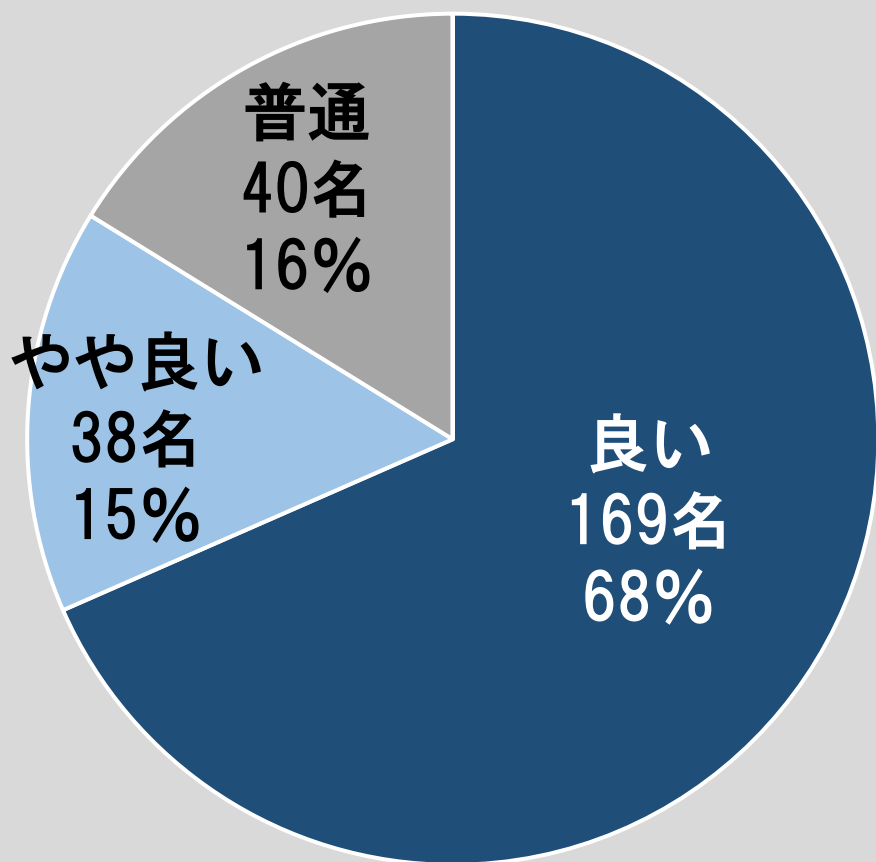

アンケート回収率

アンケート回収率

平成29年度

全体 399名

平成30年度

全体 360名

アンケート回収率

幼稚園全体満足度

平成29年度

全体 248名 (399名)

平成30年度

全体 244名 (360名)

保育内容

平成29年度

全体 247名 (399名)

平成30年度

全体 241名 (360名)

行事 誕生会

平成29年度

全体 252名 (399名)

平成30年度

全体 243名 (360名)

行事 観劇会

平成29年度

全体 247名 (399名)

やや悪い
0名 0%

悪い
0名 0%

平成30年度

全体 243名 (360名)

やや悪い
0名 0%

悪い
0名 0%

行事 ファミリーデイ