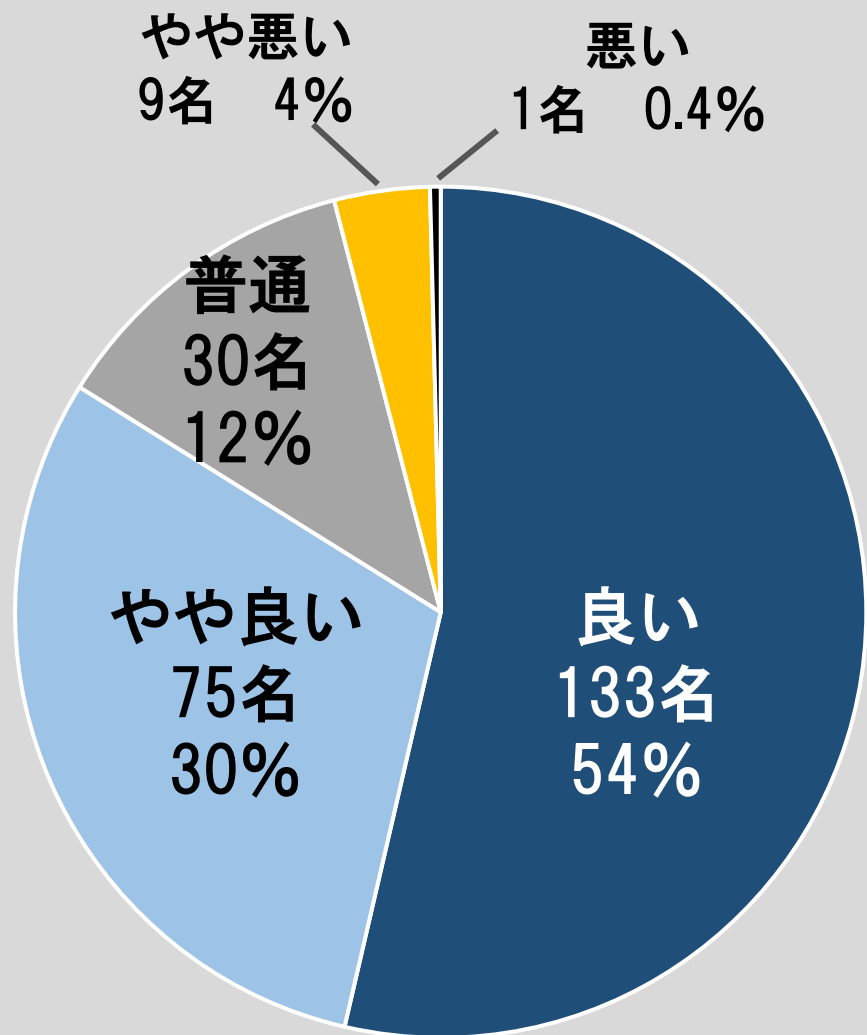

アンケート回収率

アンケート回収率

平成29年度

全体 399名

平成30年度

全体 360名

アンケート回収率

幼稚園全体満足度

平成29年度

全体 248名 (399名)

平成30年度

全体 244名 (360名)

保育内容

平成29年度

全体 247名 (399名)

平成30年度

全体 241名 (360名)

行事 誕生会

平成29年度

全体 252名 (399名)

平成30年度

全体 243名 (360名)

行事 観劇会

平成29年度