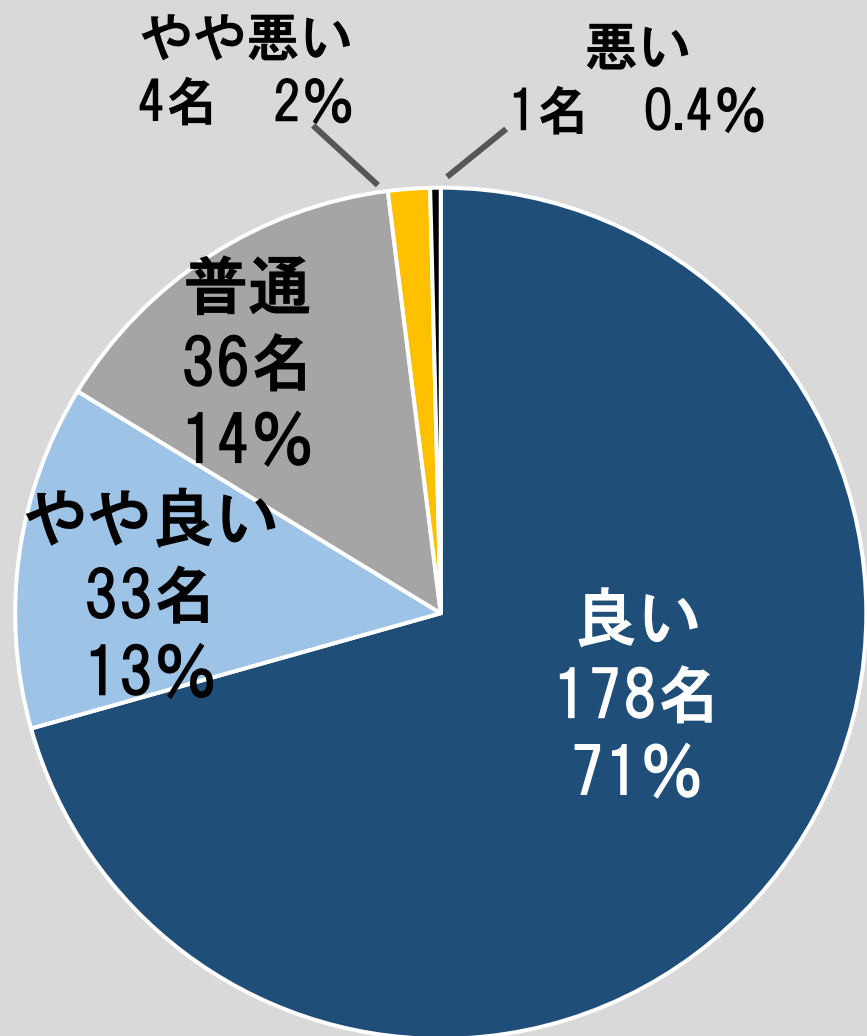

アンケート回収率

アンケート回収率

平成29年度

全体 399名

平成30年度

全体 360名

アンケート回収率

幼稚園全体満足度

平成29年度

全体 248名 (399名)

平成30年度

全体 244名 (360名)

保育内容

平成29年度

全体 247名 (399名)

平成30年度

全体 241名 (360名)

行事 誕生会

平成29年度

全体 252名 (399名)

平成30年度

全体 243名 (360名)

行事 観劇会

平成29年度

全体 247名 (399名)

やや悪い
0名 0%

悪い
0名 0%

平成30年度

全体 243名 (360名)

やや悪い
0名 0%

悪い
0名 0%

行事 ファミリーデイ