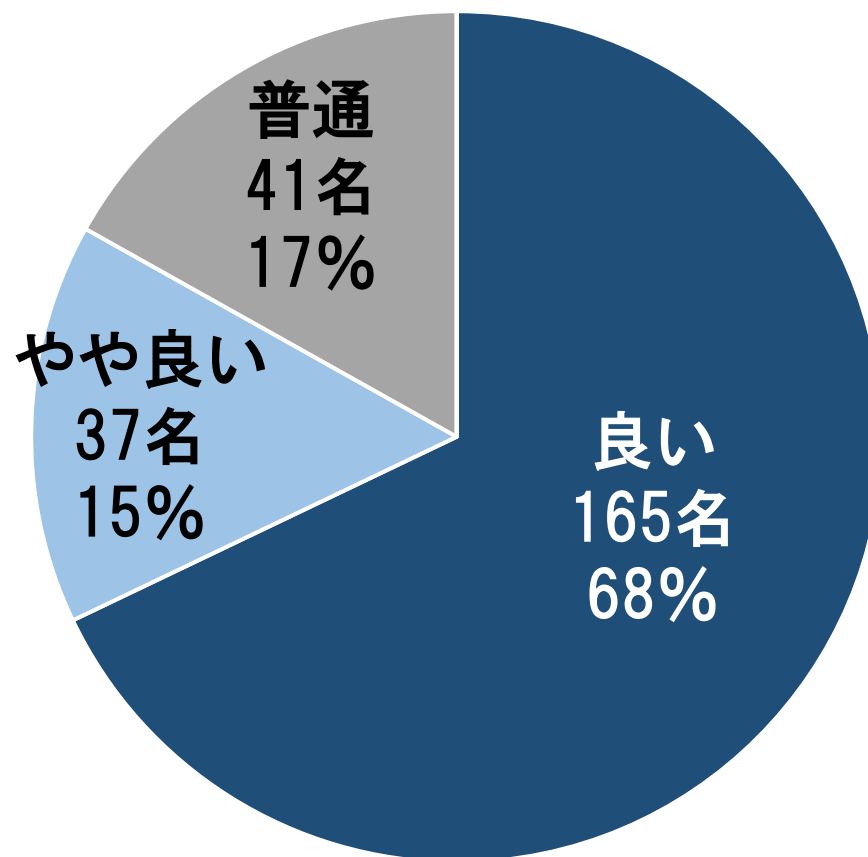

全体 241名 (360名)

行事 誕生会

平成29年度

全体 252名 (399名)

平成30年度

全体 243名 (360名)

行事 観劇会

平成29年度

全体 247名 (399名)

やや悪い
0名 0%

悪い
0名 0%

平成30年度

全体 243名 (360名)

やや悪い
0名 0%

悪い
0名 0%

行事 ファミリーデイ

平成29年度

全体 247名 (399名)

平成30年度

全体 234名 (360名)

行事 園外保育

平成29年度

全体 251名 (399名)

やや悪い
0名 0%