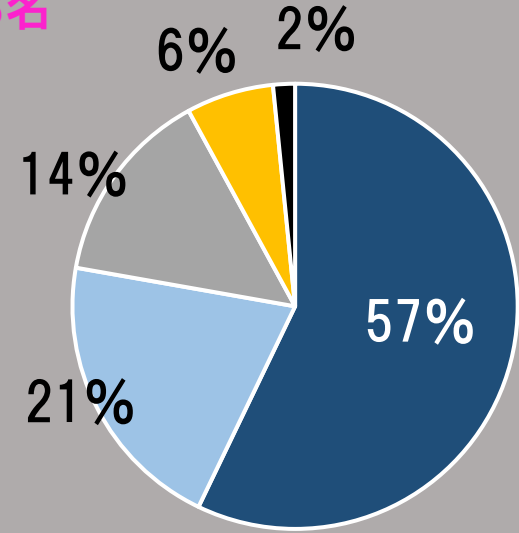

全体 255名 (360名)

サポート・交流

平成29年度

全体 244名 (399名)

平成30年度

全体 227名 (360名)

給食・おやつ

全体 238名 (360名)

ひよこ
11名

桃 組
63名

赤 組
83名

青 組
81名