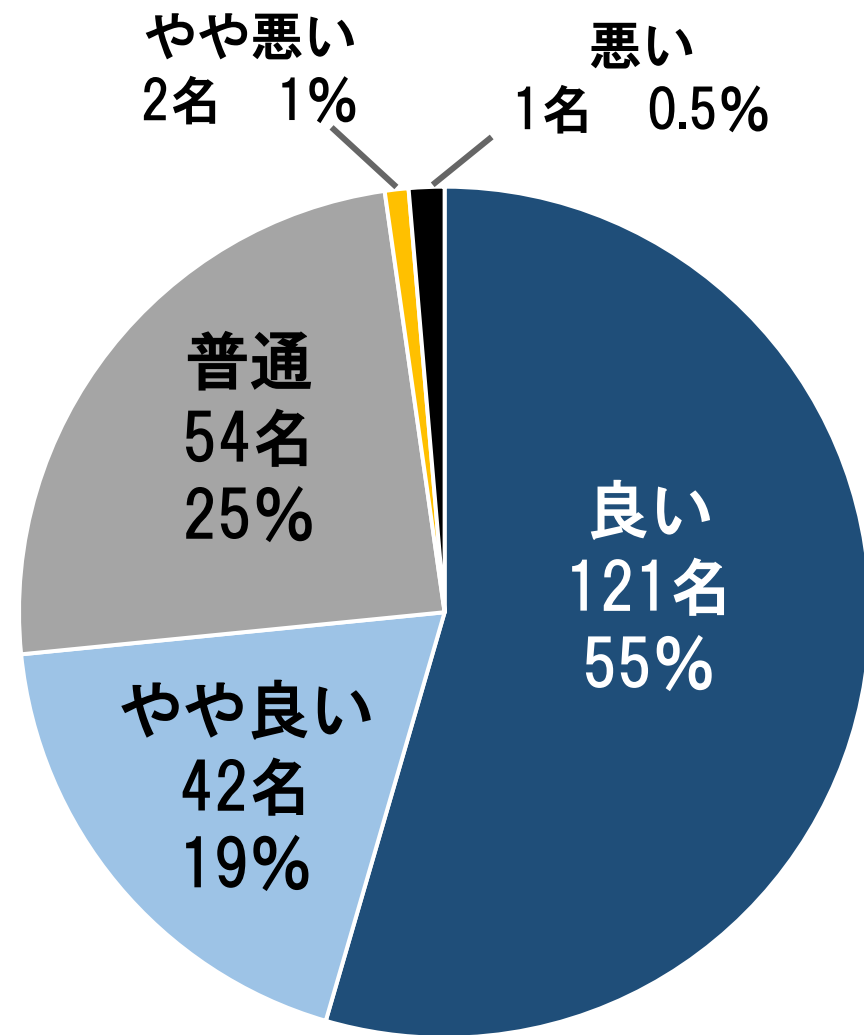

悪い
0名 0%

平成30年度

全体 60名 (360名)

やや悪い
0名 0%

悪い
0名 0%

預かり保育

平成29年度

全体 231名 (399名)

平成30年度

全体 217名 (360名)

幼稚園 課外保育

平成29年度

全体 236名 (399名)

平成30年度

全体 220名 (360名)

幼稚園 施設

平成29年度

全体 246名 (399名)

平成30年度

全体 231名 (360名)

幼稚園 安全面

平成29年度

全体 245名 (399名)

平成30年度