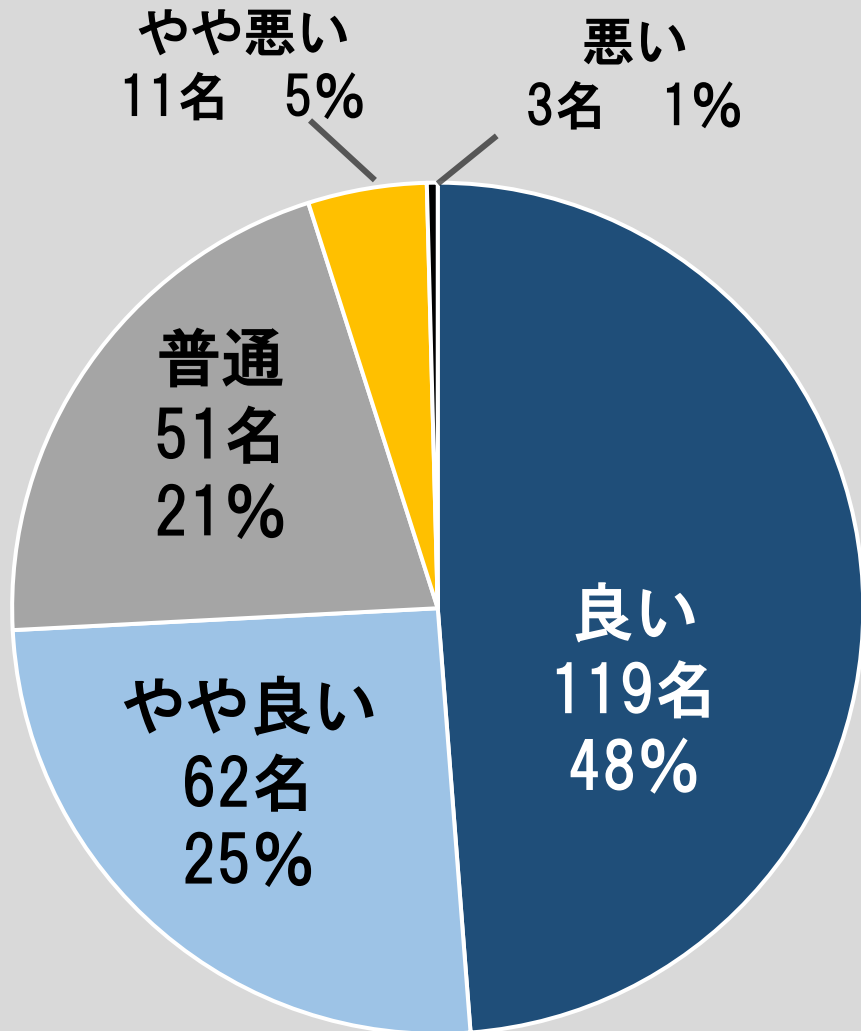

悪い
0名 0%

平成30年度

全体 60名 (360名)

やや悪い
0名 0%

悪い
0名 0%

預かり保育

平成29年度

全体 231名 (399名)

平成30年度

全体 217名 (360名)

幼稚園 課外保育

平成29年度

全体 236名 (399名)

平成30年度

全体 220名 (360名)

幼稚園 施設

平成29年度

全体 246名 (399名)

平成30年度

全体 231名 (360名)

幼稚園 安全面

平成29年度

全体 245名 (399名)

平成30年度