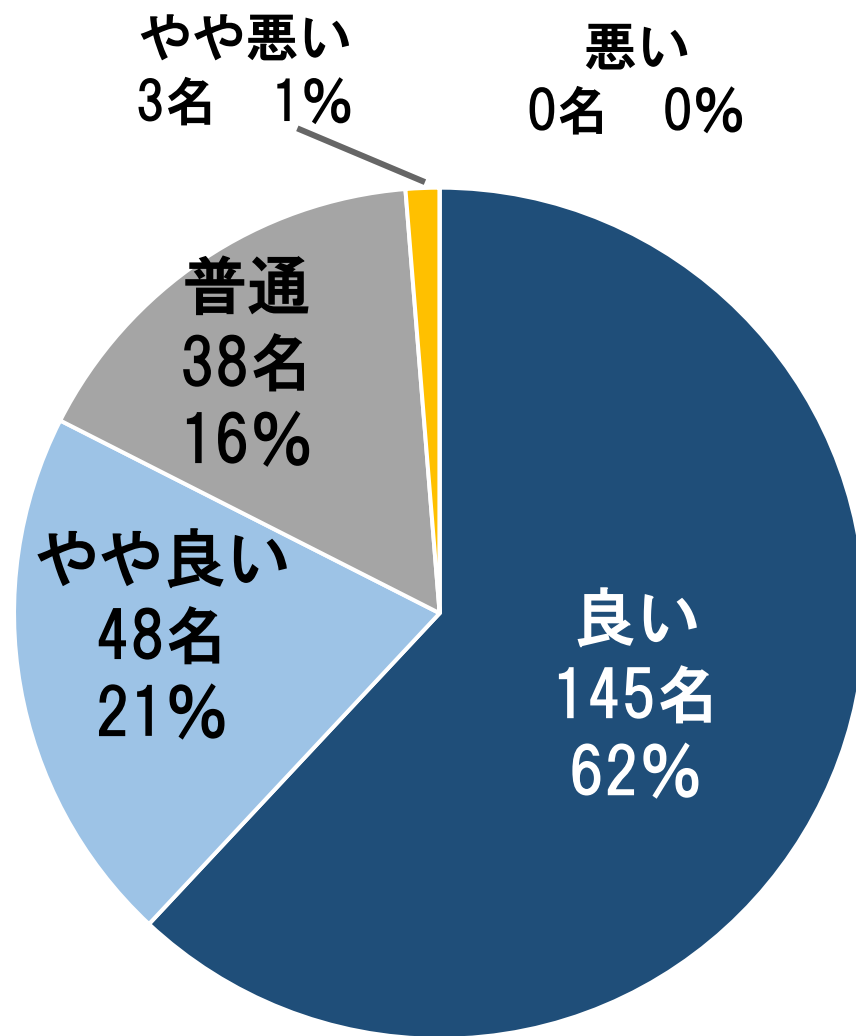

アンケート回収率

アンケート回収率

平成29年度

全体 399名

平成30年度

全体 360名

アンケート回収率

幼稚園全体満足度

全体 241名 (360名)

行事 誕生会

平成29年度

全体 252名 (399名)

平成30年度

全体 243名 (360名)

行事 観劇会

平成29年度

全体 247名 (399名)

やや悪い
0名 0%

悪い
0名 0%

平成30年度

全体 243名 (360名)

やや悪い
0名 0%

悪い
0名 0%

行事 ファミリーデイ

平成29年度

全体 247名 (399名)

平成30年度

全体 234名 (360名)

行事 園外保育

平成29年度

全体 251名 (399名)

やや悪い
0名 0%