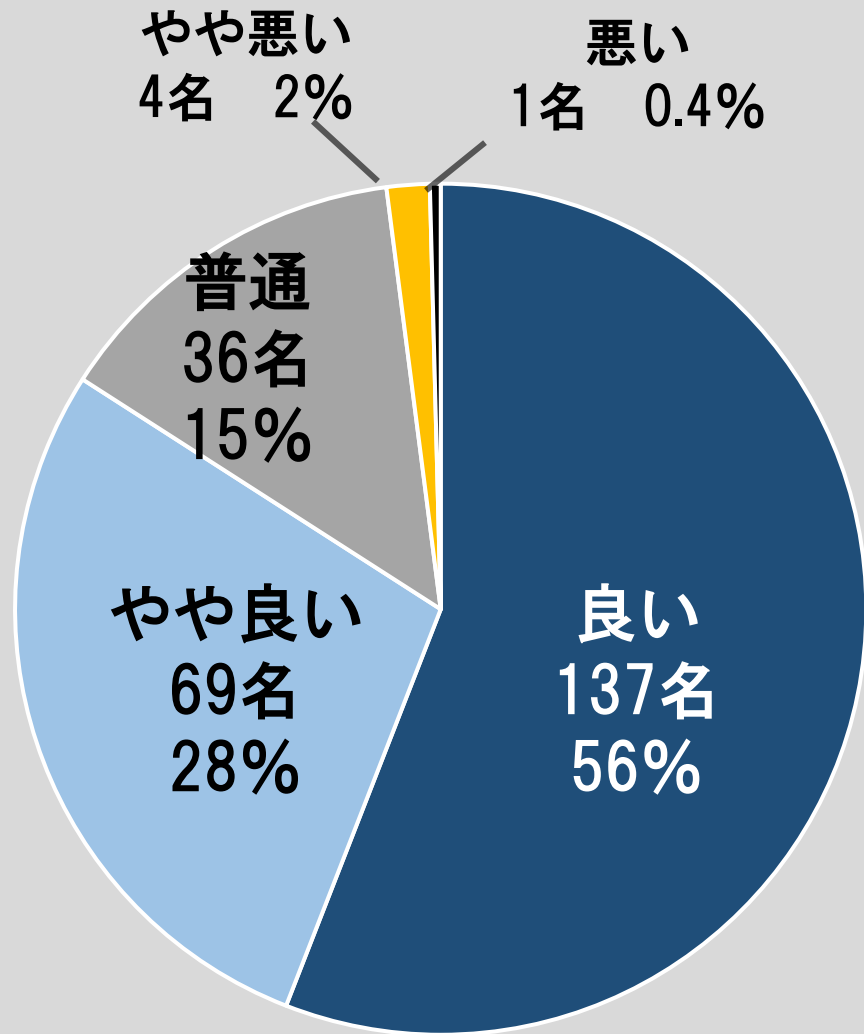

アンケート回収率

アンケート回収率

平成29年度

全体 399名

平成30年度

全体 360名

アンケート回収率

幼稚園全体満足度

平成29年度

全体 248名 (399名)

平成30年度

全体 244名 (360名)

保育内容

平成29年度

全体 247名 (399名)

平成30年度

全体 241名 (360名)

行事 誕生会

平成29年度

全体 252名 (399名)

平成30年度

全体 243名 (360名)

行事 観劇会

平成29年度

全体 247名 (399名)

やや悪い
0名 0%

悪い
0名 0%

平成30年度

全体 243名 (360名)

やや悪い
0名 0%

悪い
0名 0%

行事 ファミリーデイ