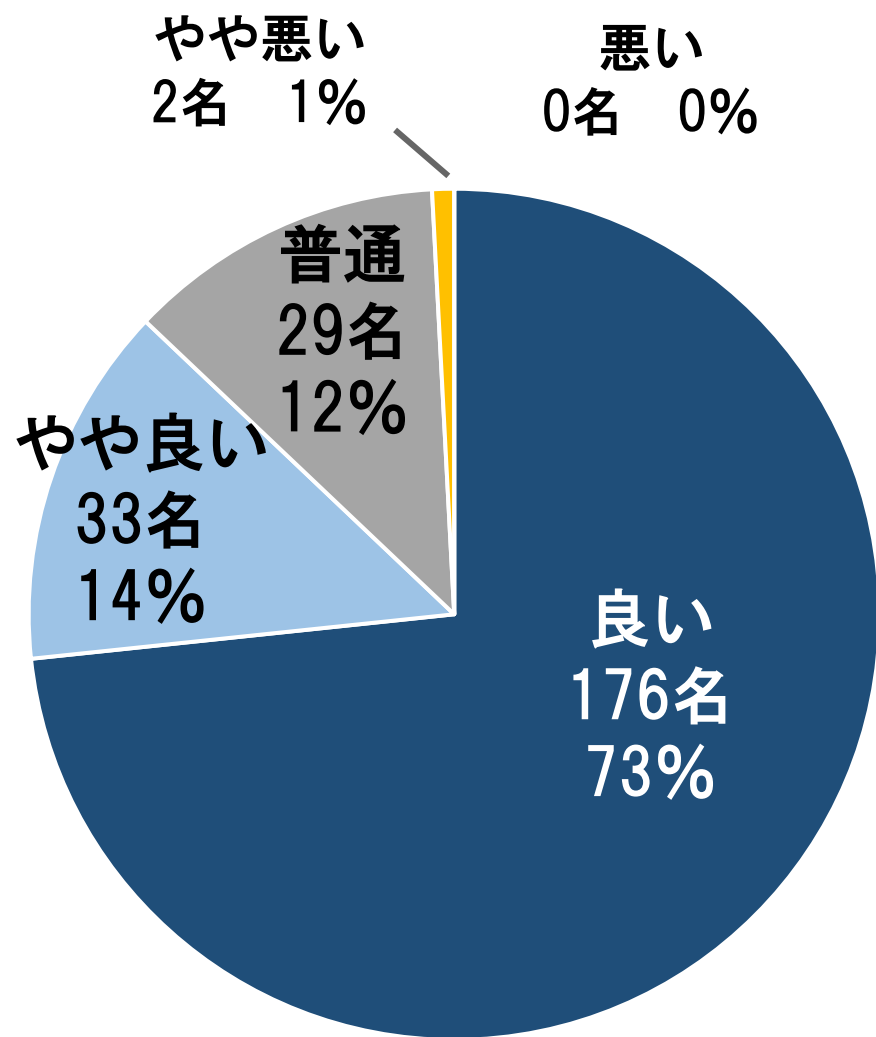

普通
26名
11%

やや良い
26名
11%

良い
188名
78%

行事 運動会

平成29年度

全体 251名 (399名)

平成30年度

全体 244名 (360名)

行事 作品展

平成29年度

全体 252名 (399名)

平成30年度

全体 240名 (360名)

全体 252名 (399名)

全体 240名 (360名)

通園バスコース

平成29年度

全体 226名 (399名)

平成30年度

全体 212名 (360名)

通園 歩き組

平成29年度

全体 54名 (399名)

やや悪い
0名 0%