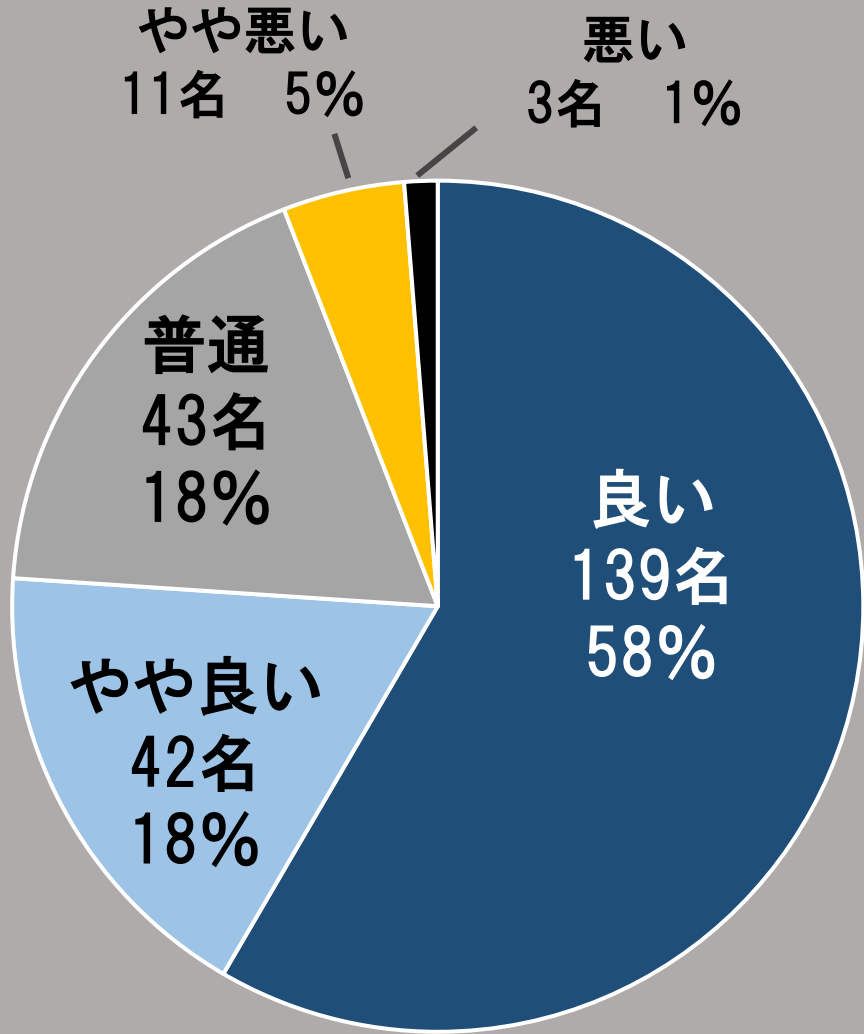

平成29年度

全体 246名 (399名)

平成30年度

全体 231名 (360名)

幼稚園 安全面

平成29年度

全体 245名 (399名)

平成30年度

全体 255名 (360名)

サポート・交流

平成29年度

全体 244名 (399名)

平成30年度

全体 227名 (360名)

給食・おやつ

全体 238名 (360名)

ひよこ
11名

桃 組
63名

赤 組
83名

青 組
81名