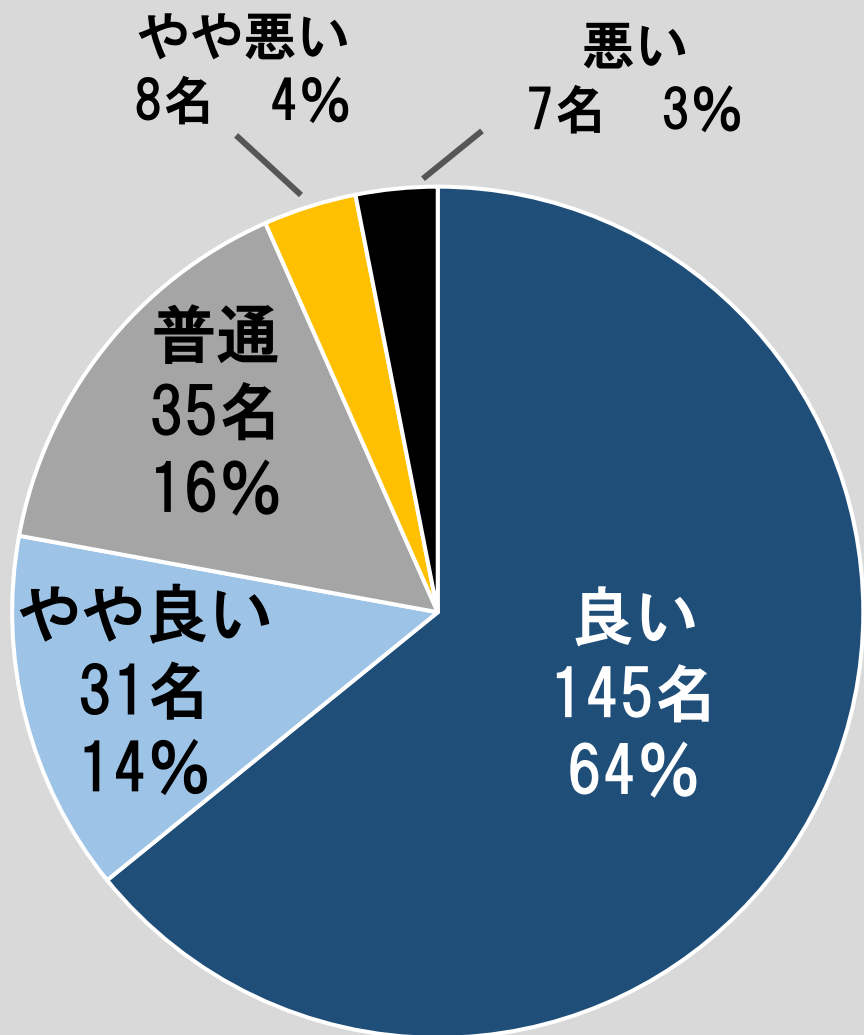

普通
26名
11%

やや良い
26名
11%

良い
188名
78%

行事 運動会

平成29年度

全体 251名 (399名)

平成30年度

全体 244名 (360名)

行事 作品展

平成29年度

全体 252名 (399名)

平成30年度

全体 240名 (360名)

全体 252名 (399名)

全体 240名 (360名)

通園バスコース

平成29年度

全体 226名 (399名)

平成30年度

全体 212名 (360名)

通園 歩き組

平成29年度

全体 54名 (399名)

やや悪い
0名 0%