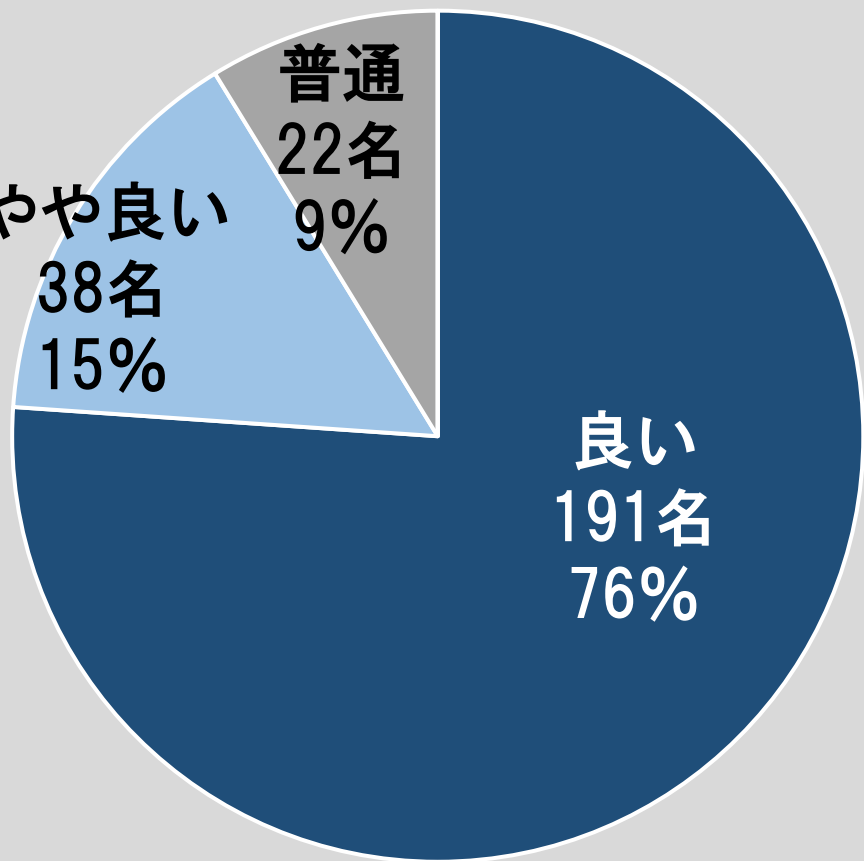

全体 247名 (399名)

やや悪い
0名 0%

悪い
0名 0%

平成30年度

全体 243名 (360名)

やや悪い
0名 0%

悪い
0名 0%

行事 ファミリーデイ

平成29年度

全体 247名 (399名)

平成30年度

全体 234名 (360名)

行事 園外保育

平成29年度

全体 251名 (399名)

やや悪い
0名 0%

悪い
0名 0%

普通
22名
9%

やや良い
38名
15%

良い
191名
76%

平成30年度

全体 242名 (360名)

やや悪い
1名 0.4%

悪い
1名 0.4%