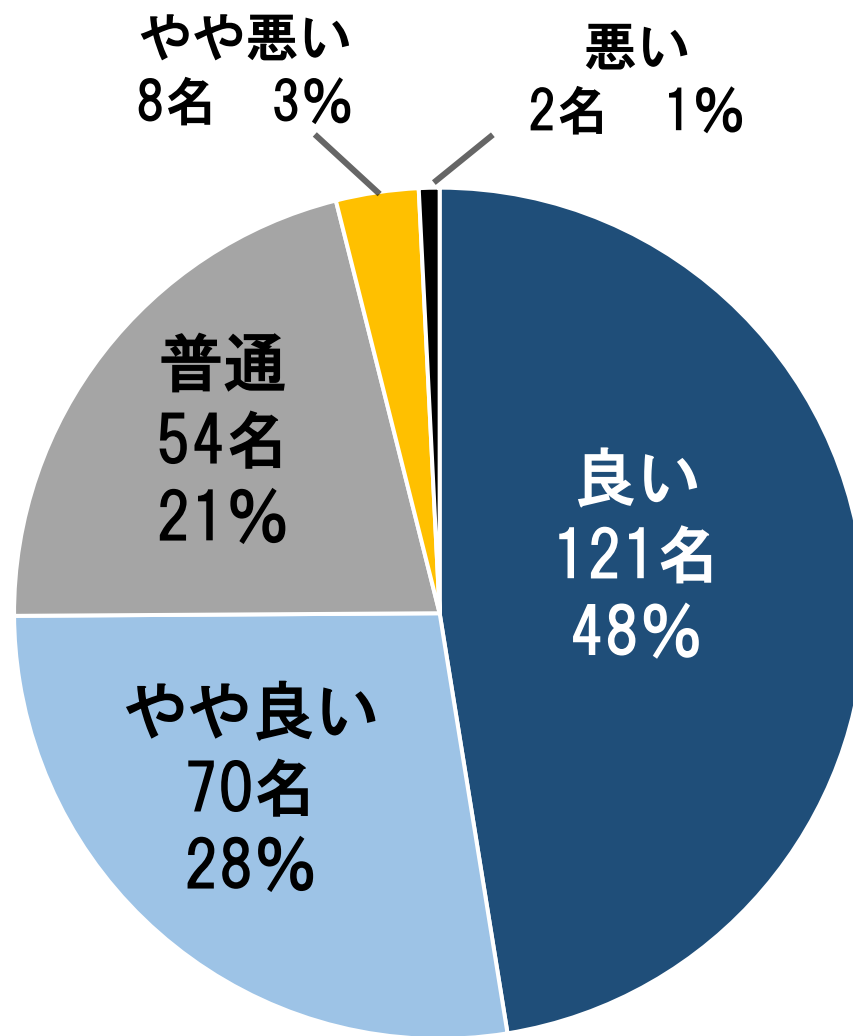

平成30年度

全体 217名 (360名)

幼稚園 課外保育

平成29年度

全体 236名 (399名)

平成30年度

全体 220名 (360名)

幼稚園 施設

平成29年度

全体 246名 (399名)

平成30年度

全体 231名 (360名)

幼稚園 安全面

平成29年度

全体 245名 (399名)

平成30年度

全体 255名 (360名)

サポート・交流

平成29年度

全体 244名 (399名)

平成30年度

全体 227名 (360名)

給食・おやつ

全体 238名 (360名)

ひよこ
11名

桃 組
63名

赤 組
83名

青 組
81名