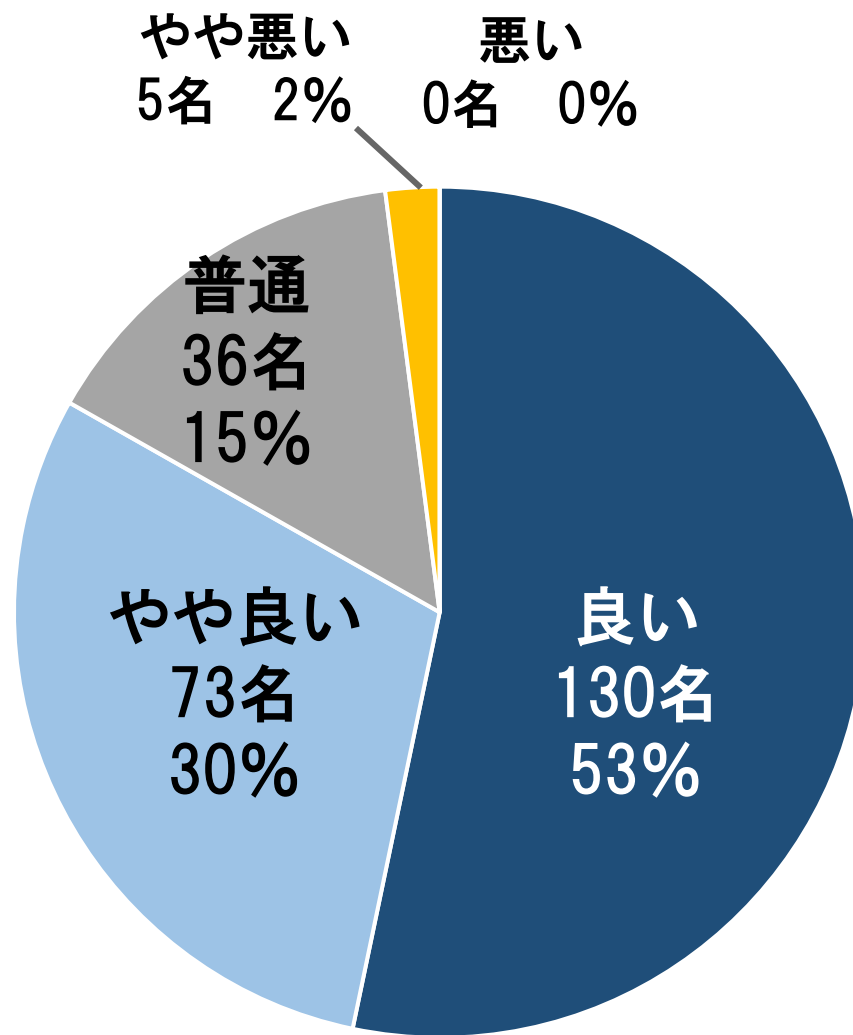

アンケート回収率

アンケート回収率

平成29年度

全体 399名

平成30年度

全体 360名

アンケート回収率

幼稚園全体満足度

平成29年度

全体 248名 (399名)

平成30年度

全体 244名 (360名)

保育内容

平成29年度

全体 247名 (399名)

平成30年度

全体 241名 (360名)

行事 誕生会

平成29年度

全体 252名 (399名)

平成30年度

全体 243名 (360名)

行事 観劇会

平成29年度