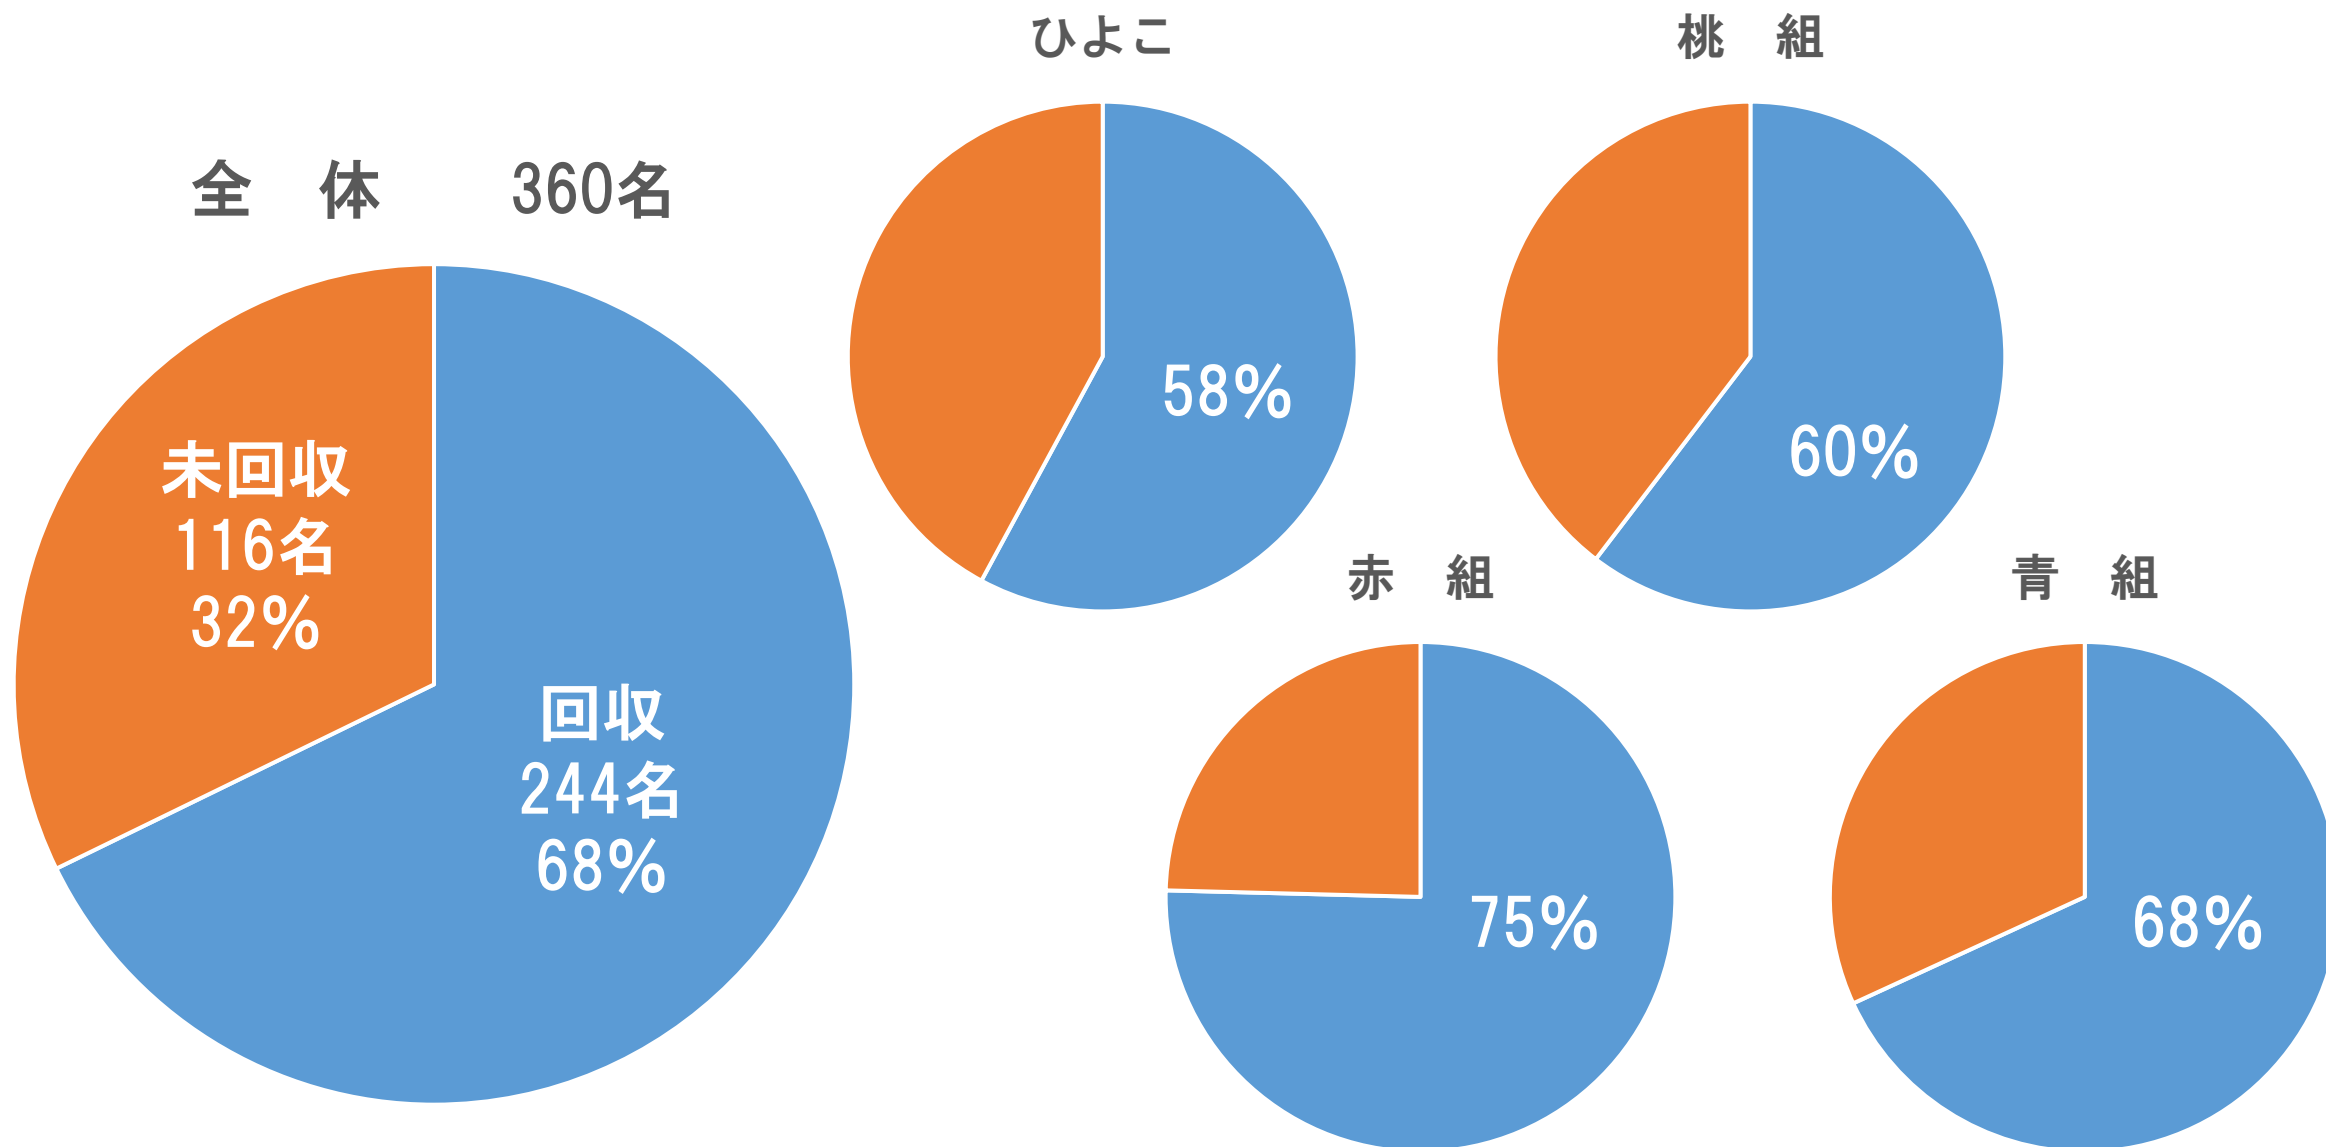

アンケート回収率

アンケート回収率

平成29年度

全体 399名

平成30年度

全体 360名

アンケート回収率

幼稚園全体満足度

平成29年度

全体 248名 (399名)

平成30年度

全体 244名 (360名)

保育内容

平成29年度

全体 247名 (399名)

平成30年度

全体 241名 (360名)

行事 誕生会

平成29年度

全体 252名 (399名)

平成30年度

全体 243名 (360名)

行事 観劇会

平成29年度