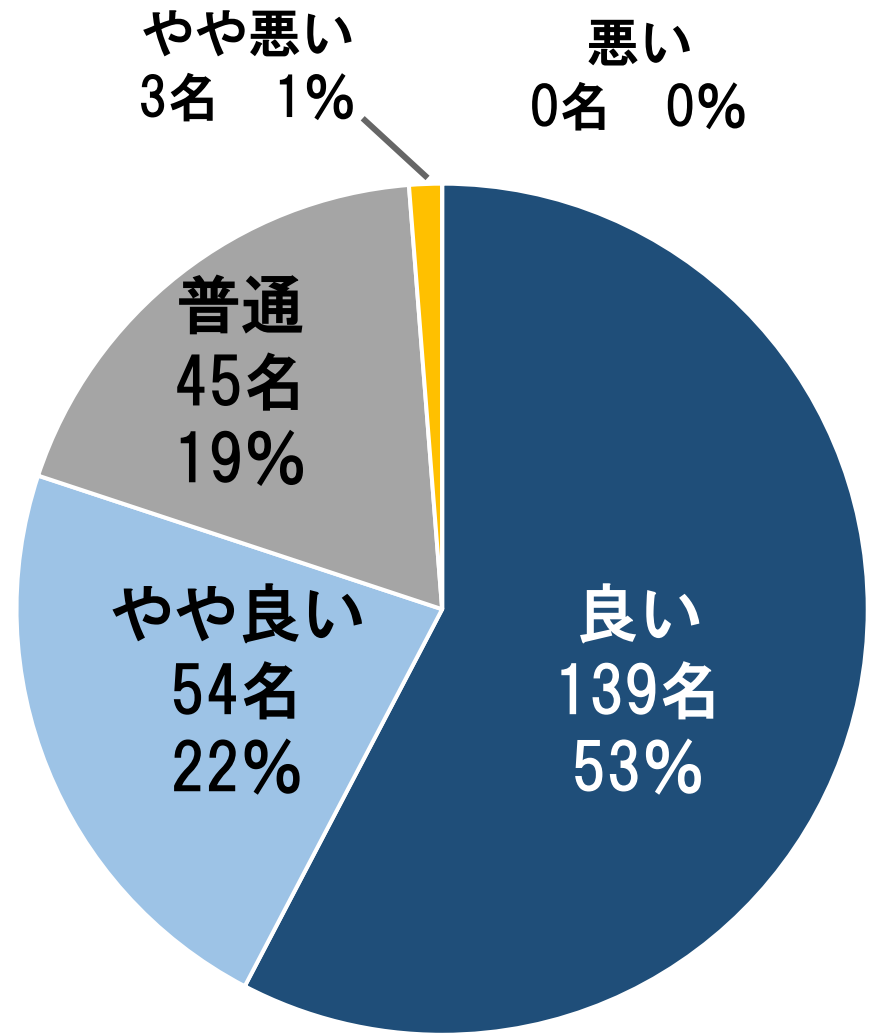

アンケート回収率

アンケート回収率

平成29年度

全体 399名

平成30年度

全体 360名

アンケート回収率

幼稚園全体満足度

平成29年度

全体 248名 (399名)

平成30年度

全体 244名 (360名)

保育内容

平成29年度

全体 247名 (399名)

平成30年度

全体 241名 (360名)

行事 誕生会

平成29年度

全体 252名 (399名)

平成30年度

全体 243名 (360名)

行事 観劇会

平成29年度

全体 247名 (399名)

やや悪い
0名 0%

悪い
0名 0%

平成30年度

全体 243名 (360名)

やや悪い
0名 0%

悪い
0名 0%

行事 ファミリーデイ