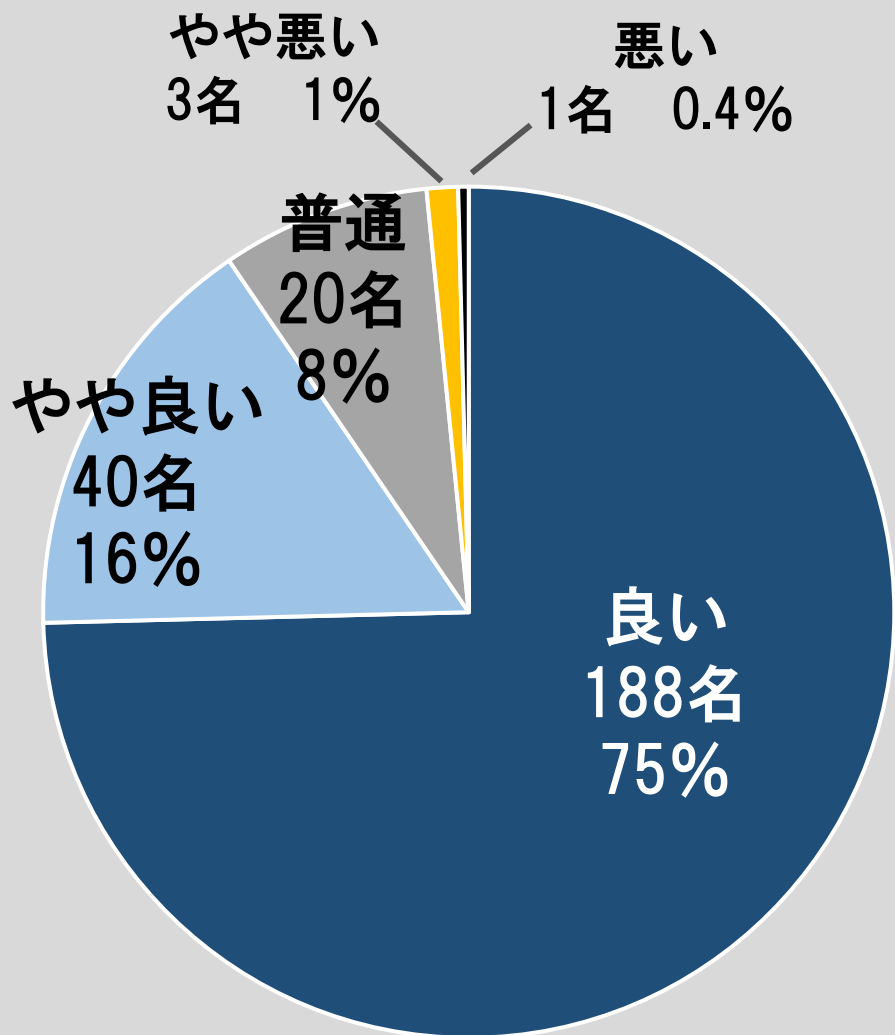

普通
26名
11%

やや良い
26名
11%

良い
188名
78%

行事 運動会

平成29年度

全体 251名 (399名)

平成30年度

全体 244名 (360名)

行事 作品展

平成29年度

全体 252名 (399名)

平成30年度

全体 240名 (360名)

全体 252名 (399名)

全体 240名 (360名)

通園バスコース

平成29年度

全体 226名 (399名)

平成30年度

全体 212名 (360名)

通園 歩き組

平成29年度

全体 54名 (399名)

やや悪い
0名 0%