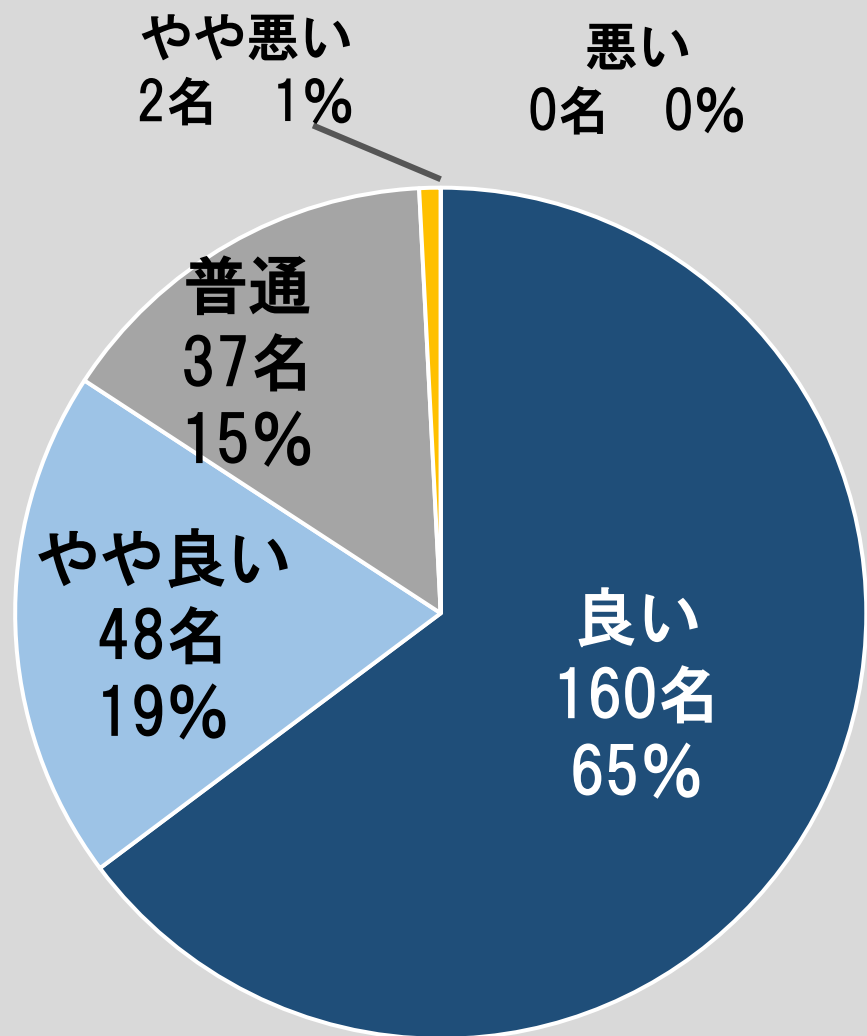

アンケート回収率

アンケート回収率

平成29年度

全体 399名

平成30年度

全体 360名

アンケート回収率

幼稚園全体満足度

全体 241名 (360名)

行事 誕生会

平成29年度

全体 252名 (399名)

平成30年度

全体 243名 (360名)

行事 観劇会

平成29年度

全体 247名 (399名)

やや悪い
0名 0%

悪い
0名 0%

平成30年度

全体 243名 (360名)

やや悪い
0名 0%

悪い
0名 0%

行事 ファミリーデイ

平成29年度

全体 247名 (399名)

平成30年度

全体 234名 (360名)

行事 園外保育

平成29年度

全体 251名 (399名)

やや悪い
0名 0%