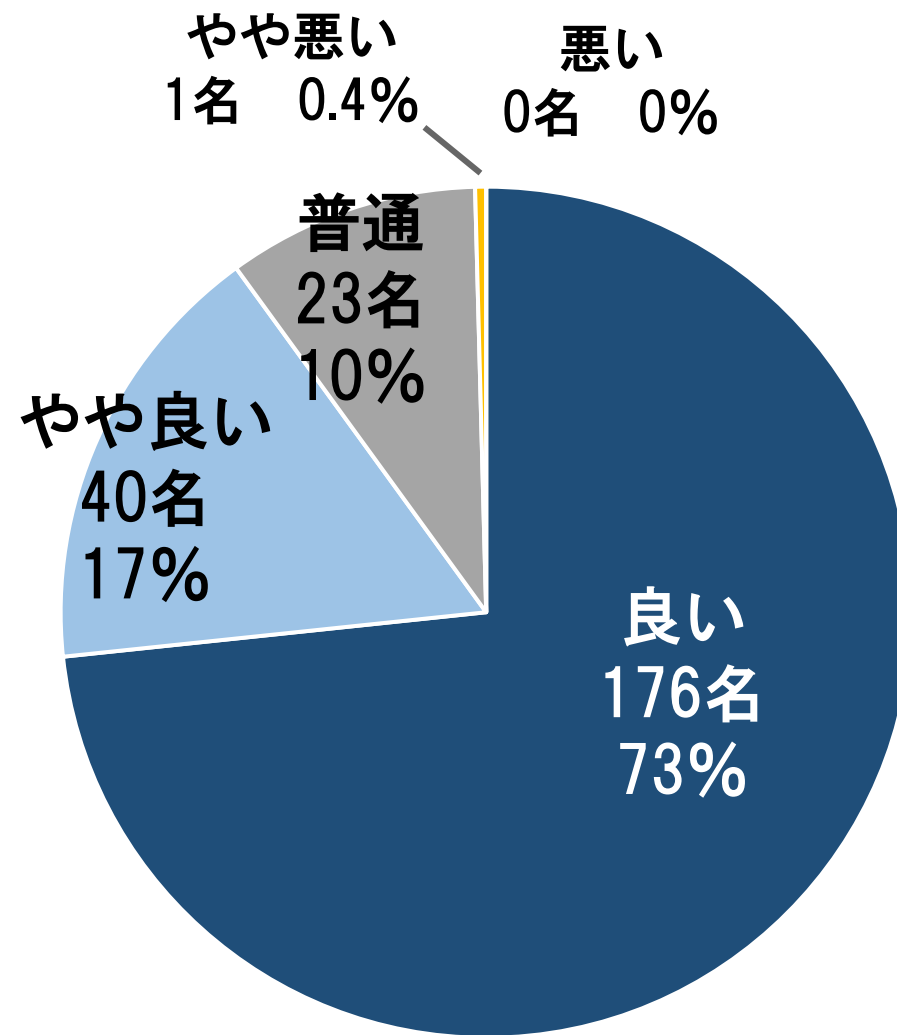

普通
26名
11%

やや良い
26名
11%

良い
188名
78%

行事 運動会

平成29年度

全体 251名 (399名)

平成30年度

全体 244名 (360名)

行事 作品展

平成29年度

全体 252名 (399名)

平成30年度

全体 240名 (360名)

全体 252名 (399名)

全体 240名 (360名)

通園バスコース

平成29年度

全体 226名 (399名)

平成30年度

全体 212名 (360名)

通園 歩き組

平成29年度

全体 54名 (399名)

やや悪い
0名 0%