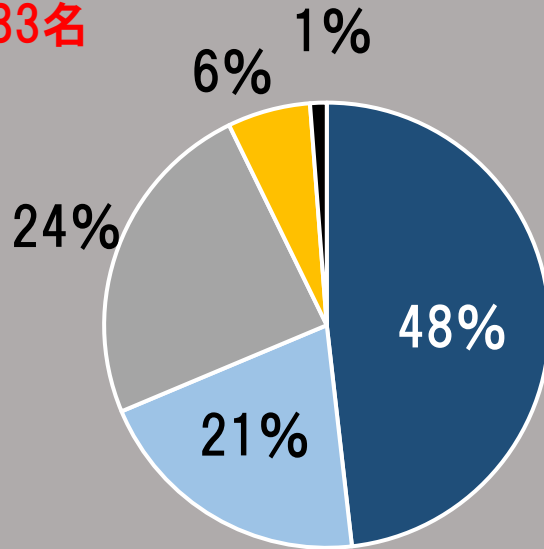

全体 255名 (360名)

サポート・交流

平成29年度

全体 244名 (399名)

平成30年度

全体 227名 (360名)

給食・おやつ

全体 238名 (360名)

ひよこ
11名

桃 組
63名

赤 組
83名

青 組
81名