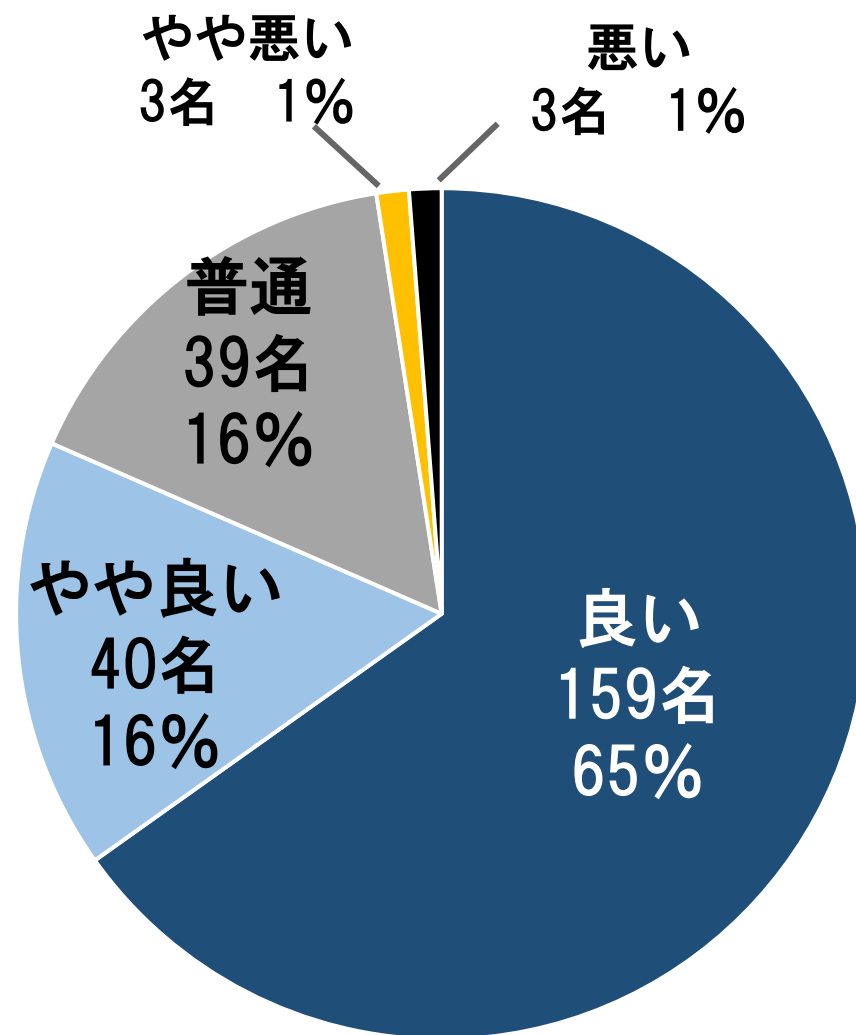

悪い
0名 0%

普通
22名
9%

やや良い
38名
15%

良い
191名
76%

平成30年度

全体 242名 (360名)

やや悪い
1名 0.4%

悪い
1名 0.4%

普通
26名
11%

やや良い
26名
11%

良い
188名
78%

行事 運動会

平成29年度

全体 251名 (399名)

平成30年度

全体 244名 (360名)

行事 作品展

平成29年度

全体 252名 (399名)

平成30年度

全体 240名 (360名)

全体 252名 (399名)

全体 240名 (360名)

通園バスコース