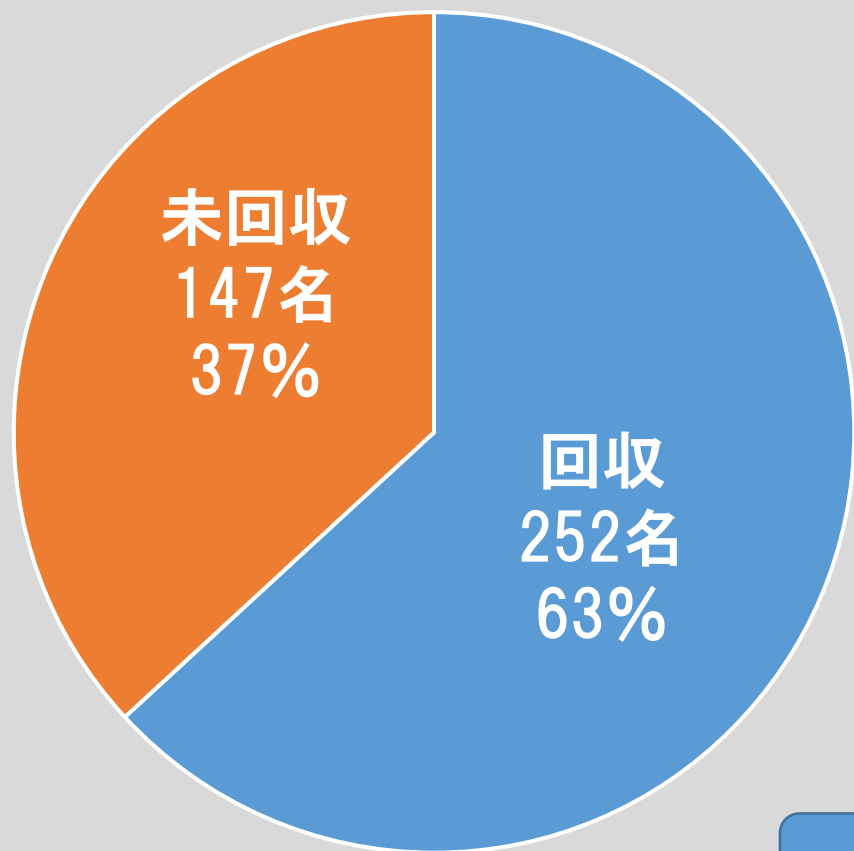

アンケート回収率

アンケート回収率

平成29年度

全体 399名

平成30年度

全体 360名

アンケート回収率

幼稚園全体満足度

平成29年度

全体 248名 (399名)

平成30年度

全体 244名 (360名)

保育内容

平成29年度

全体 247名 (399名)

平成30年度

全体 241名 (360名)

行事 誕生会

平成29年度

全体 252名 (399名)

平成30年度

全体 243名 (360名)

行事 観劇会

平成29年度