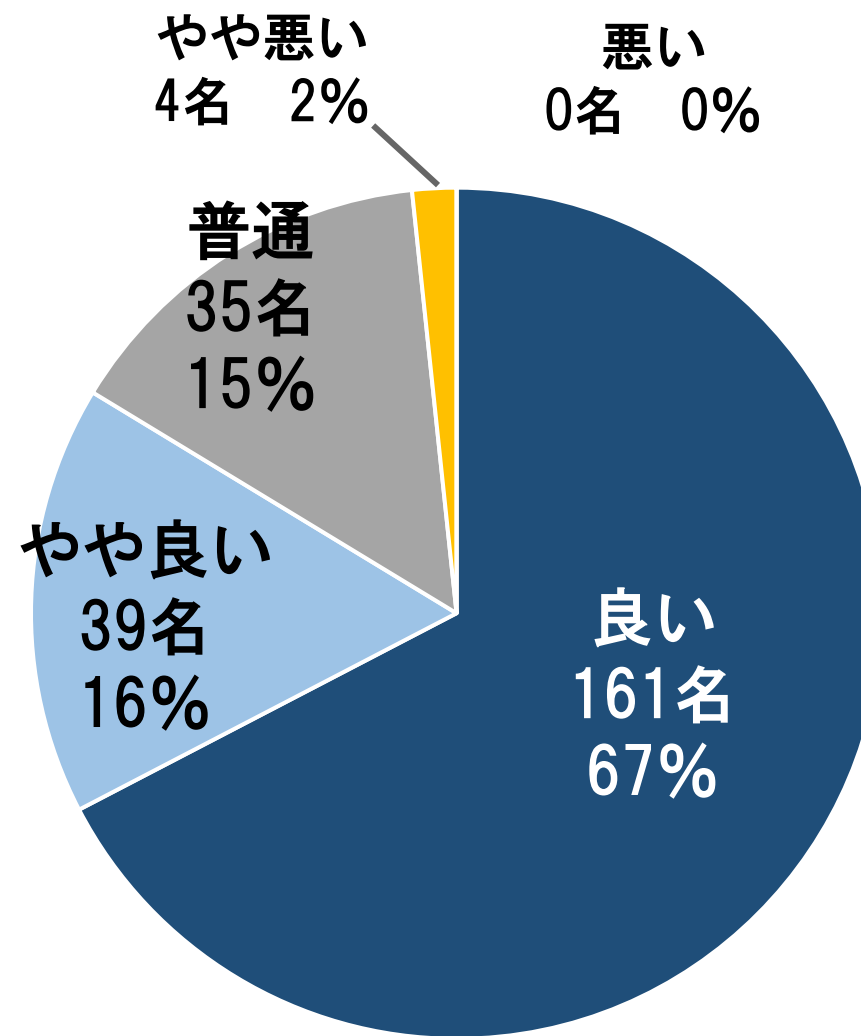

アンケート回収率

アンケート回収率

平成29年度

全体 399名

平成30年度

全体 360名

アンケート回収率

幼稚園全体満足度

平成29年度

全体 248名 (399名)

平成30年度

全体 244名 (360名)

保育内容

平成29年度

全体 247名 (399名)

平成30年度

全体 241名 (360名)

行事 誕生会

平成29年度

全体 252名 (399名)

平成30年度

全体 243名 (360名)

行事 観劇会

平成29年度

全体 247名 (399名)

やや悪い
0名 0%

悪い
0名 0%

平成30年度

全体 243名 (360名)

やや悪い
0名 0%

悪い
0名 0%

行事 ファミリーデイ