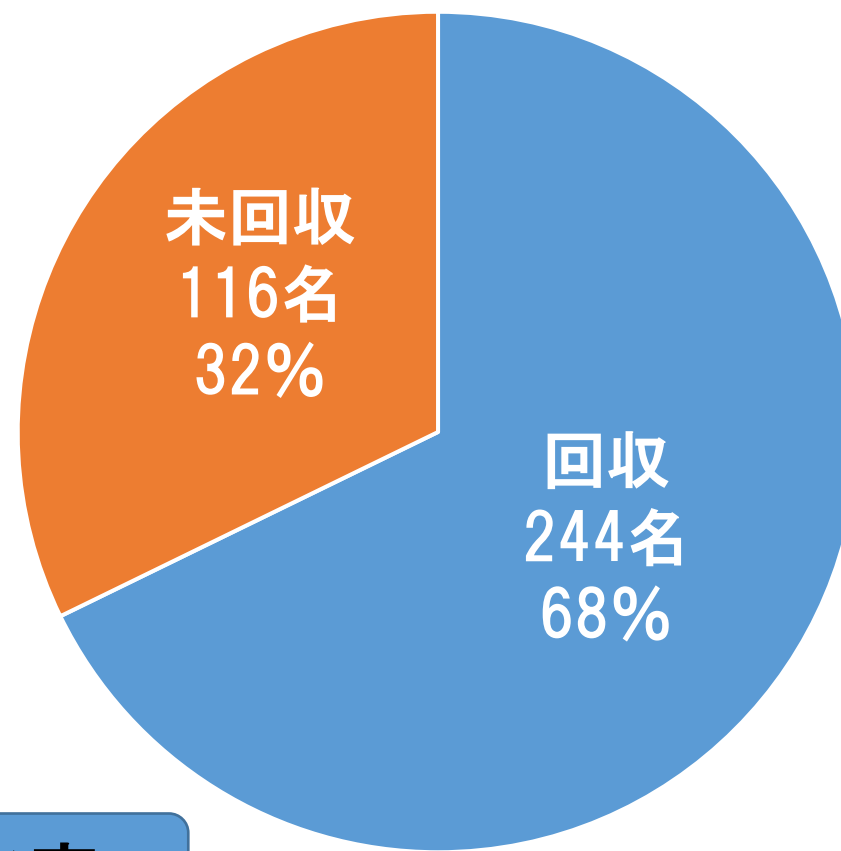

アンケート回収率

アンケート回収率

平成29年度

全体 399名

平成30年度

全体 360名

アンケート回収率

幼稚園全体満足度

平成29年度

全体 248名 (399名)

平成30年度

全体 244名 (360名)

保育内容

平成29年度

全体 247名 (399名)

平成30年度

全体 241名 (360名)

行事 誕生会

平成29年度

全体 252名 (399名)

平成30年度

全体 243名 (360名)

行事 観劇会

平成29年度