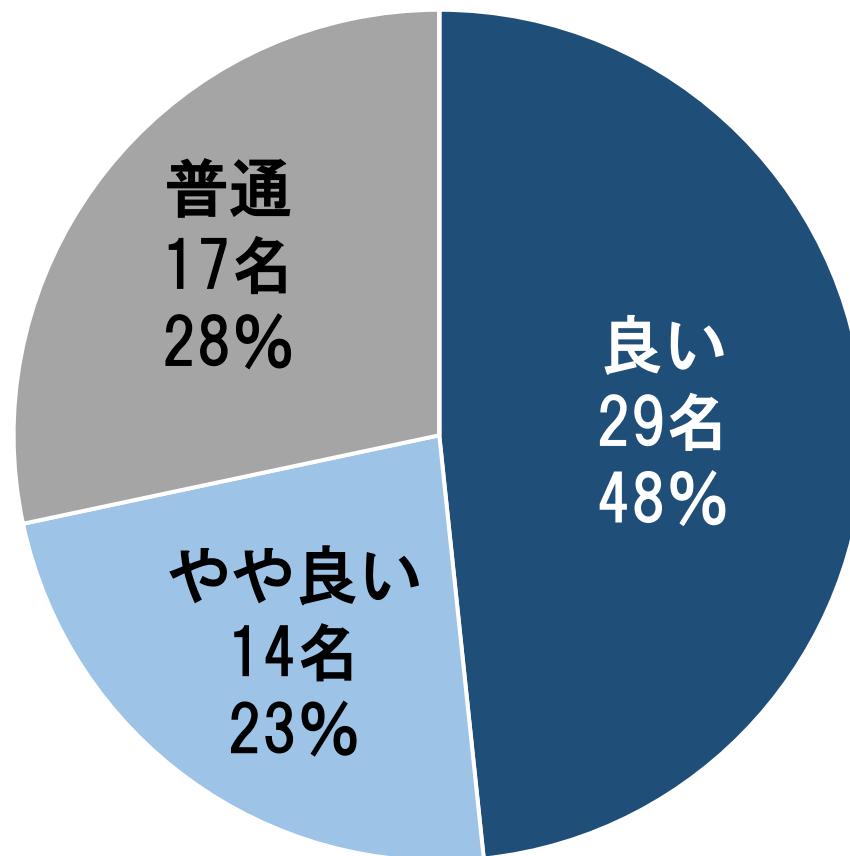

平成29年度

全体 226名 (399名)

平成30年度

全体 212名 (360名)

通園 歩き組

平成29年度

全体 54名 (399名)

やや悪い
0名 0%

悪い
0名 0%

平成30年度

全体 60名 (360名)

やや悪い
0名 0%

悪い
0名 0%

預かり保育

平成29年度

全体 231名 (399名)

平成30年度

全体 217名 (360名)

幼稚園 課外保育

平成29年度

全体 236名 (399名)

平成30年度

全体 220名 (360名)

幼稚園 施設