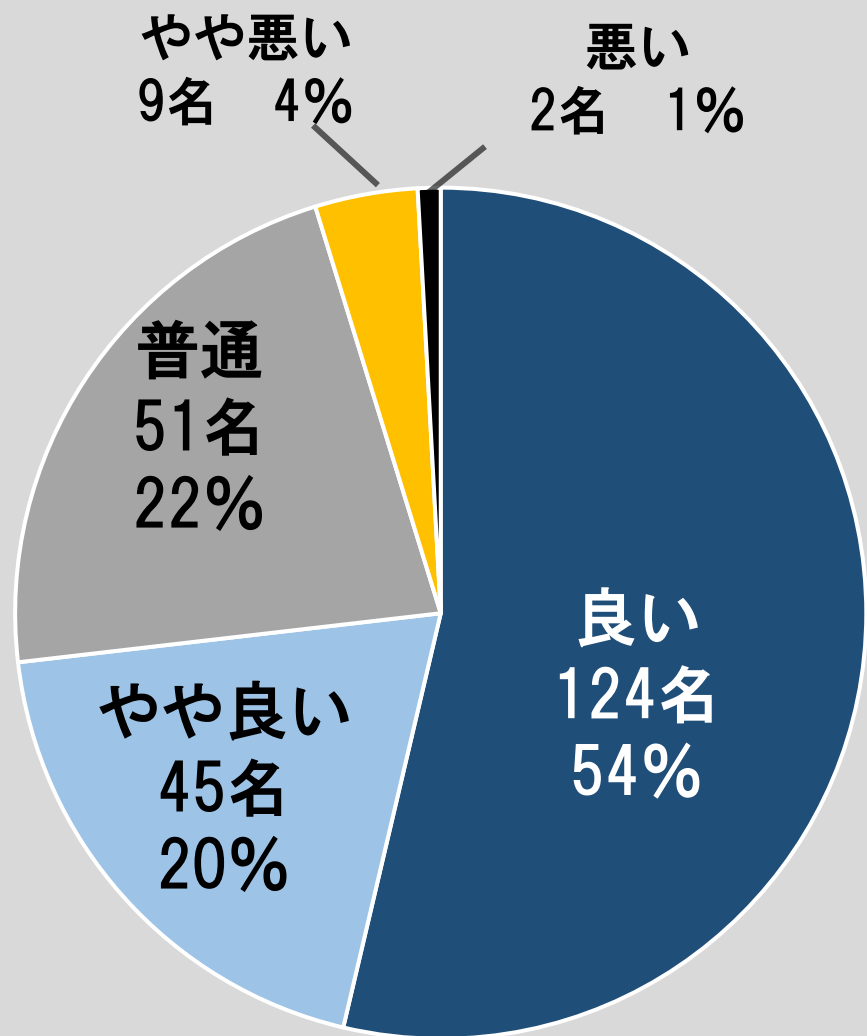

平成29年度

全体 226名 (399名)

平成30年度

全体 212名 (360名)

通園 歩き組

平成29年度

全体 54名 (399名)

やや悪い
0名 0%

悪い
0名 0%

平成30年度

全体 60名 (360名)

やや悪い
0名 0%

悪い
0名 0%

預かり保育

平成29年度

全体 231名 (399名)

平成30年度

全体 217名 (360名)

幼稚園 課外保育

平成29年度

全体 236名 (399名)

平成30年度

全体 220名 (360名)

幼稚園 施設