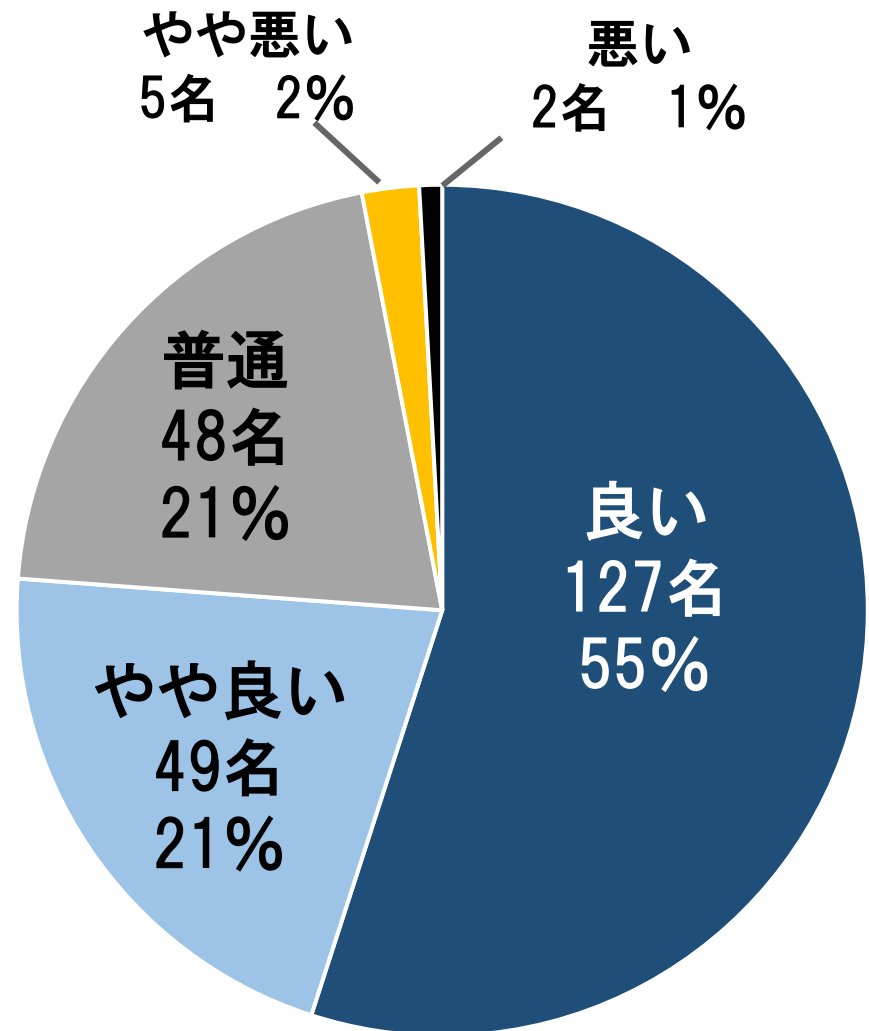

悪い
0名 0%

平成30年度

全体 60名 (360名)

やや悪い
0名 0%

悪い
0名 0%

預かり保育

平成29年度

全体 231名 (399名)

平成30年度

全体 217名 (360名)

幼稚園 課外保育

平成29年度

全体 236名 (399名)

平成30年度

全体 220名 (360名)

幼稚園 施設

平成29年度

全体 246名 (399名)

平成30年度

全体 231名 (360名)

幼稚園 安全面

平成29年度

全体 245名 (399名)

平成30年度