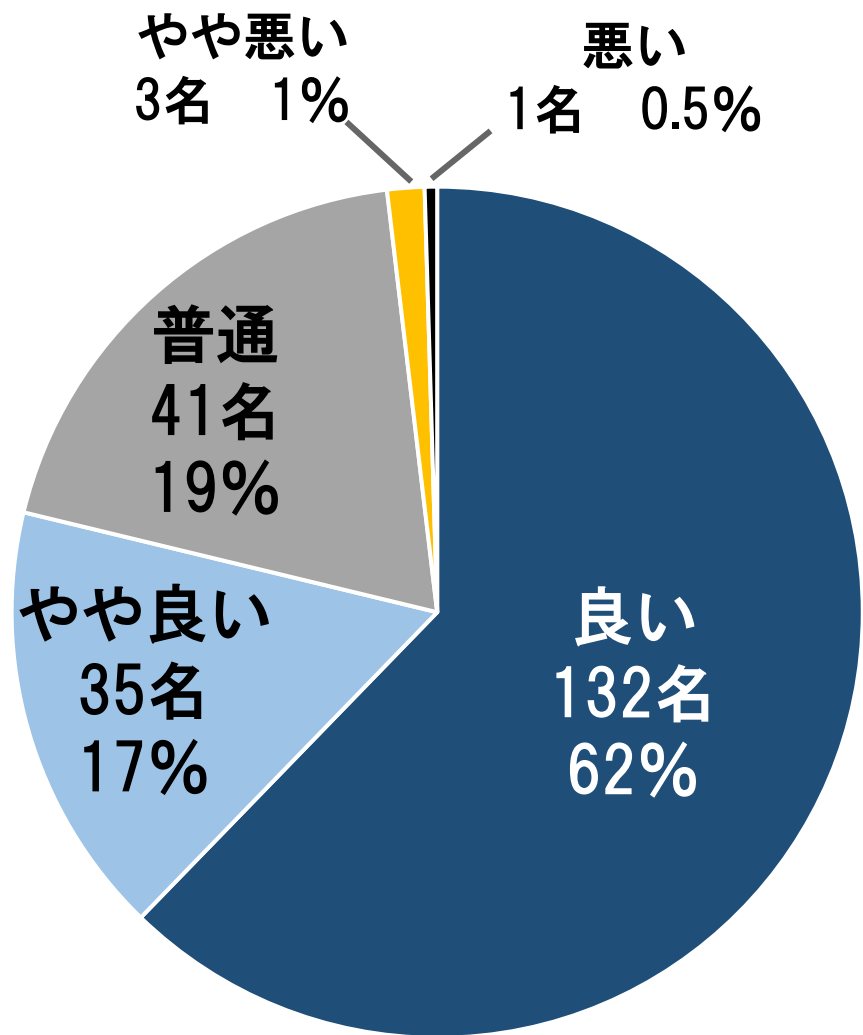

普通
26名
11%

やや良い
26名
11%

良い
188名
78%

行事 運動会

平成29年度

全体 251名 (399名)

平成30年度

全体 244名 (360名)

行事 作品展

平成29年度

全体 252名 (399名)

平成30年度

全体 240名 (360名)

全体 252名 (399名)

全体 240名 (360名)

通園バスコース

平成29年度

全体 226名 (399名)

平成30年度

全体 212名 (360名)

通園 歩き組

平成29年度

全体 54名 (399名)

やや悪い
0名 0%