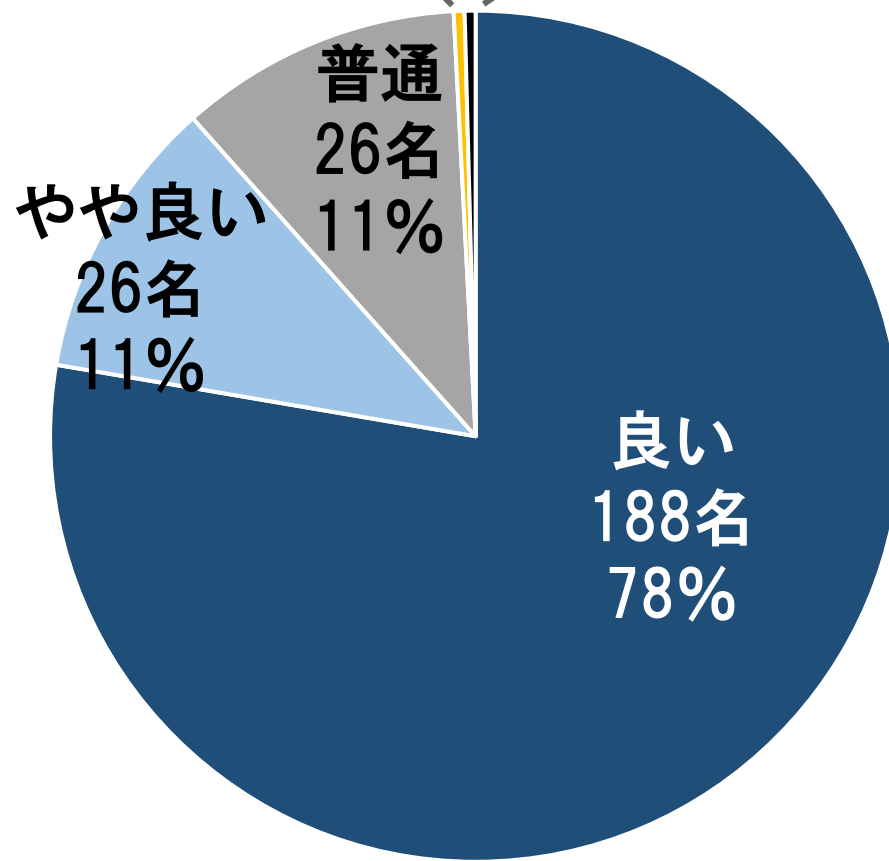

平成29年度

全体 247名 (399名)

平成30年度

全体 234名 (360名)

行事 園外保育

平成29年度

全体 251名 (399名)

やや悪い
0名 0%

悪い
0名 0%

普通
22名
9%

やや良い
38名
15%

良い
191名
76%

平成30年度

全体 242名 (360名)

やや悪い
1名 0.4%

悪い
1名 0.4%

普通
26名
11%

やや良い
26名
11%

良い
188名
78%

行事 運動会

平成29年度

全体 251名 (399名)

平成30年度

全体 244名 (360名)