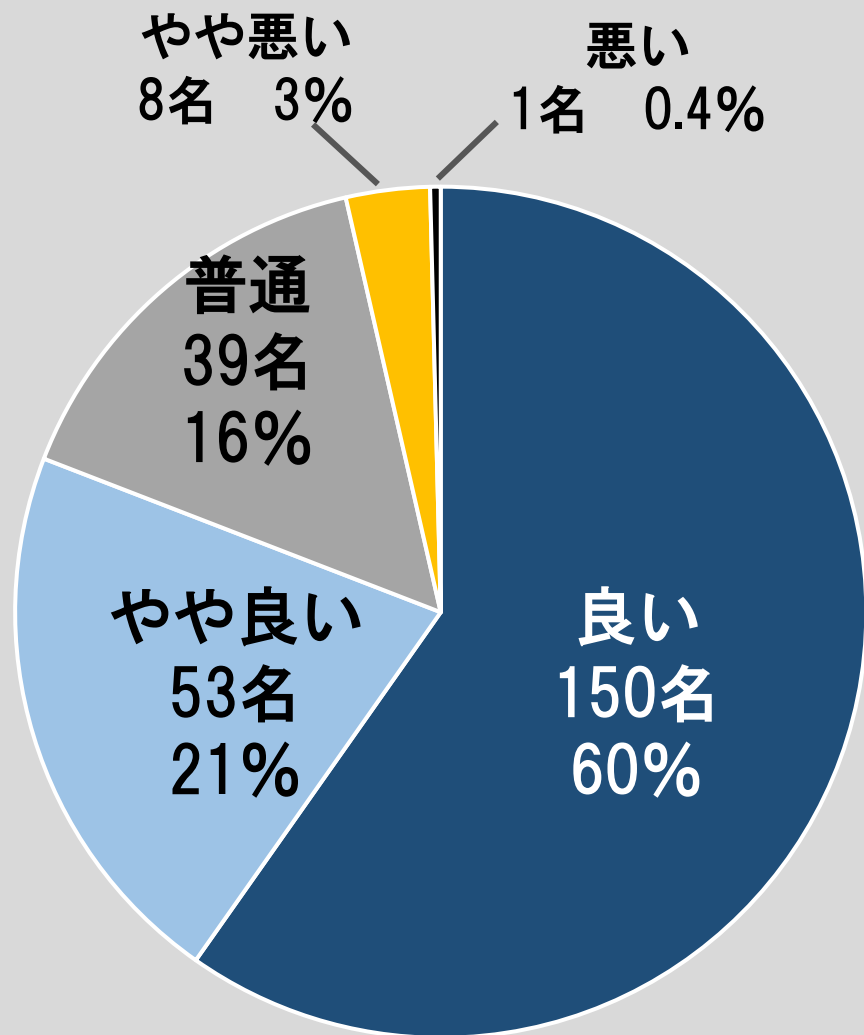

普通
26名
11%

やや良い
26名
11%

良い
188名
78%

行事 運動会

平成29年度

全体 251名 (399名)

平成30年度

全体 244名 (360名)

行事 作品展

平成29年度

全体 252名 (399名)

平成30年度

全体 240名 (360名)

全体 252名 (399名)

全体 240名 (360名)

通園バスコース