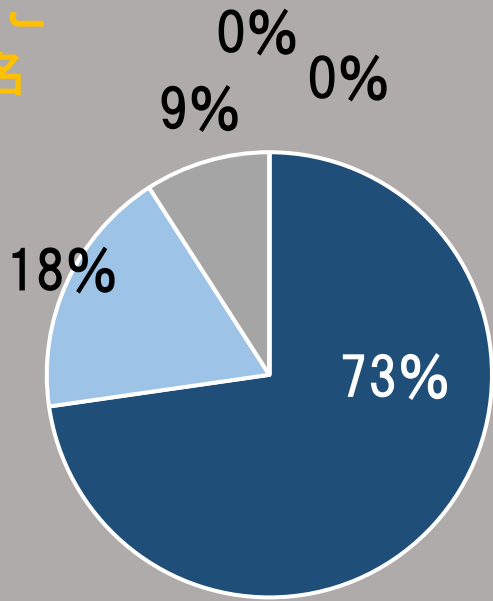

全体 255名 (360名)

サポート・交流

平成29年度

全体 244名 (399名)

平成30年度

全体 227名 (360名)

給食・おやつ

全体 238名 (360名)

ひよこ
11名

桃 組
63名

赤 組
83名

青 組
81名