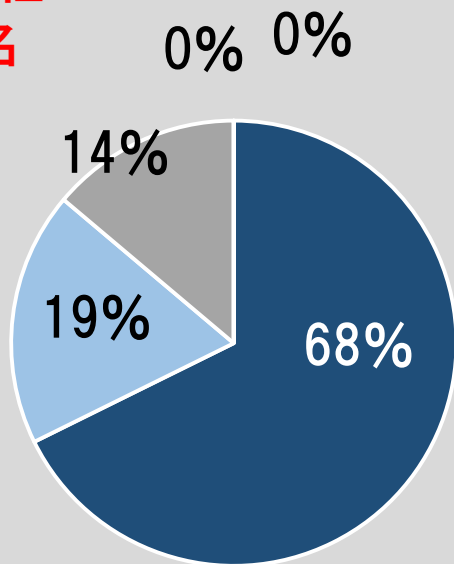

# 行事 観劇会

全体 247名 (399名)

やや悪い  
0名 0%

悪い  
0名 0%

ひよこ  
25名

桃組  
72名

赤組  
65名

青組  
87名

# 行事 ファミリーデー

全体 247名 (399名)

ひよこ  
24名

桃組  
69名

赤組  
65名

青組  
89名

# 行事 園外保育

全体 251名 (399名)

やや悪い  
0名 0%

悪い  
0名 0%

ひよこ  
25名

桃組  
72名

赤組  
65名

青組  
89名

# 行事 運動会

全体 251名 (399名)

ひよこ  
24名

0% 0%

桃組  
72名

1% 0%

赤組  
66名

5% 2%