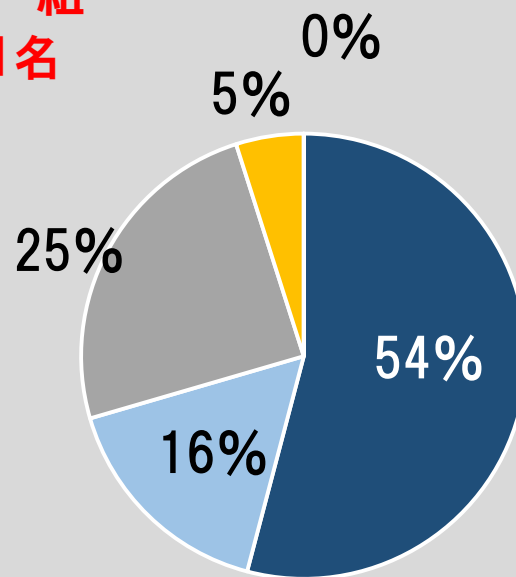

# 通園 歩き組

全体 54名 (399名)

やや悪い  
0名 0%

悪い  
0名 0%

ひよこ  
4名

桃組  
10名

赤組  
14名

青組  
26名

# 預かり保育

全体 231名 (399名)

ひよこ  
20名

桃組  
66名

赤組  
61名

青組  
84名