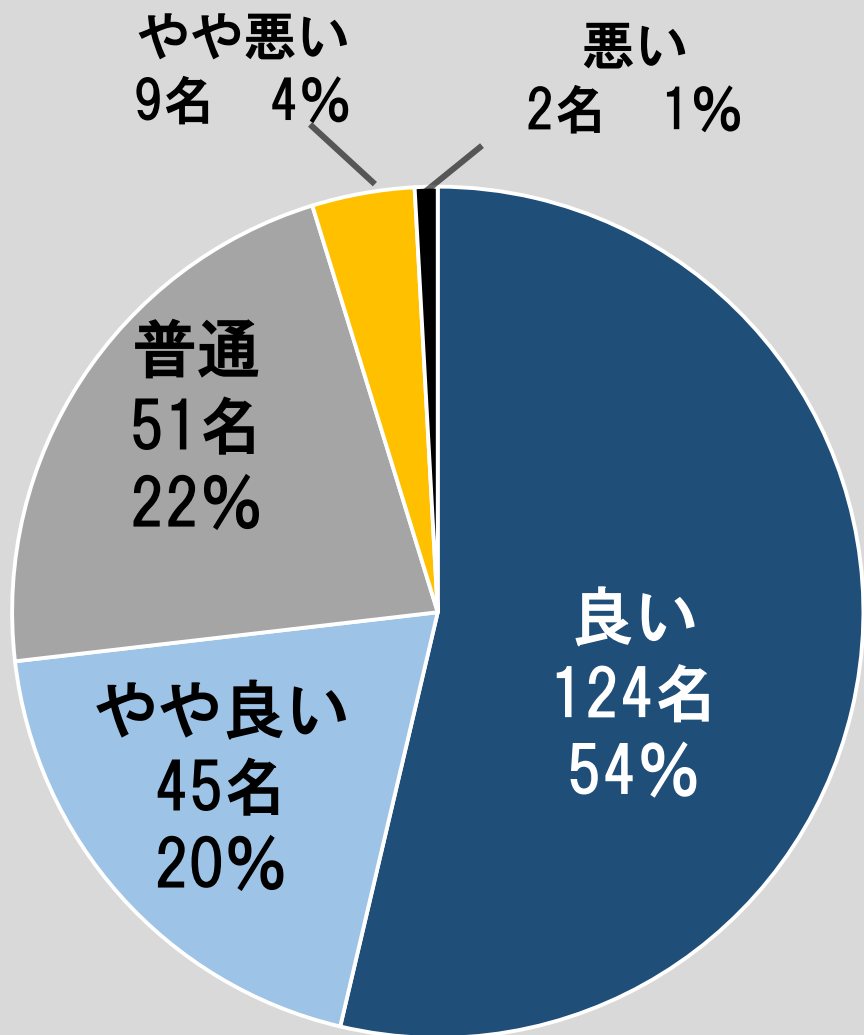

# 行事 作品展

全体 252名 (399名)

# 通園 歩き組

全体 54名 (399名)

やや悪い  
0名 0%

悪い  
0名 0%

ひよこ  
4名

桃組  
10名

赤組  
14名

青組  
26名

# 預かり保育

全体 231名 (399名)

ひよこ  
20名

桃組  
66名

赤組  
61名

青組  
84名