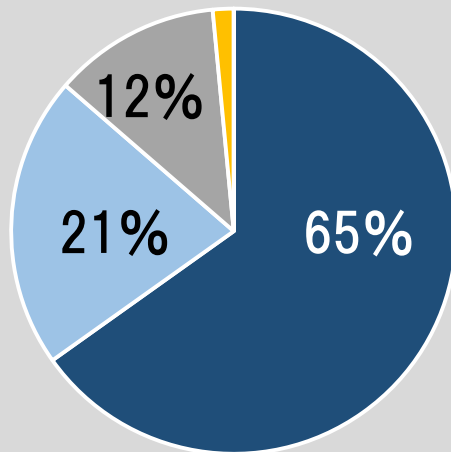

# 保育内容

全体 247名 (399名)

ひよこ  
24名

桃組  
72名

赤組  
65名

青組  
86名

# 行事 誕生会

全体 252名 (399名)

ひよこ  
25名

0% 0%

桃組  
72名

0% 0%

赤組  
66名

2% 0%

青組  
89名

2% 0%

# 行事 観劇会

全体 247名 (399名)

やや悪い  
0名 0%

悪い  
0名 0%

ひよこ  
25名

桃組  
72名

赤組  
65名

青組  
87名