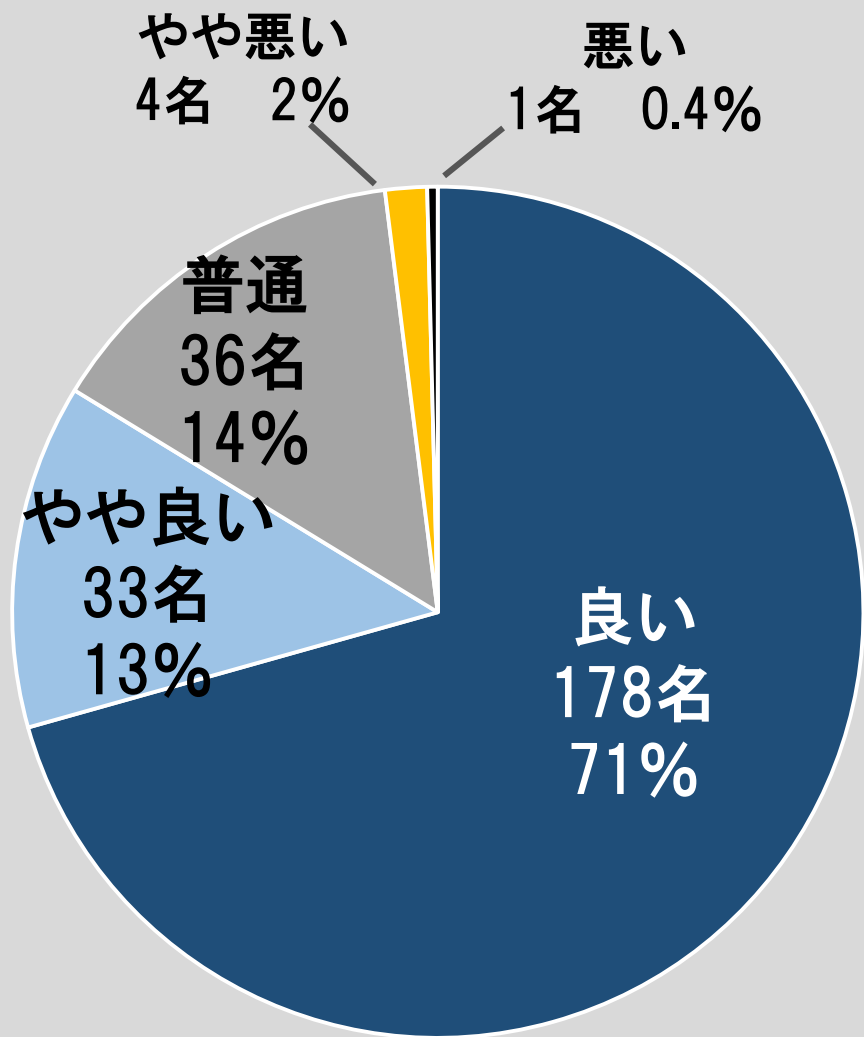

# 幼稚園全体満足度

全体 248名 (399名)

ひよこ  
24名

桃組  
72名

赤組  
65名

青組  
87名

# 保育内容

全体 247名 (399名)

ひよこ  
24名

桃組  
72名

赤組  
65名

青組  
86名

# 行事 誕生会

全体 252名 (399名)

ひよこ  
25名

0% 0%

桃組  
72名

0% 0%

赤組  
66名

2% 0%

青組  
89名

2% 0%