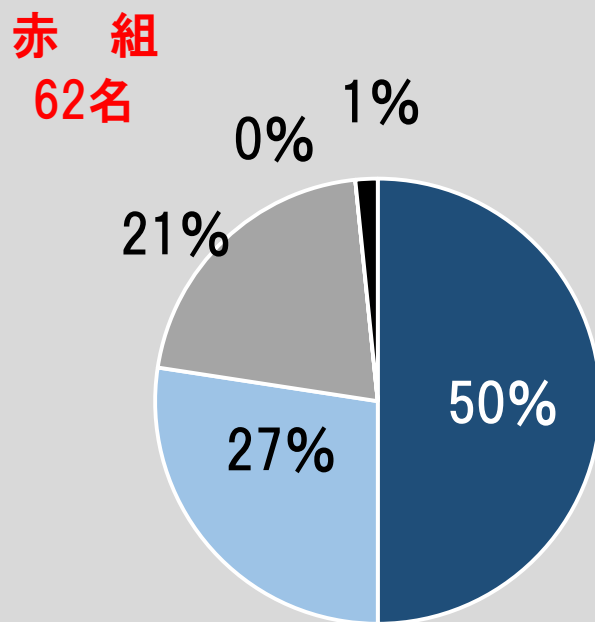

# 通園 歩き組

全体 54名 (399名)

やや悪い  
0名 0%

悪い  
0名 0%

ひよこ  
4名

桃組  
10名

赤組  
14名

青組  
26名

# 預かり保育

全体 231名 (399名)

ひよこ  
20名

桃組  
66名

赤組  
61名

青組  
84名

# 幼稚園 課外保育

全体 236名 (399名)