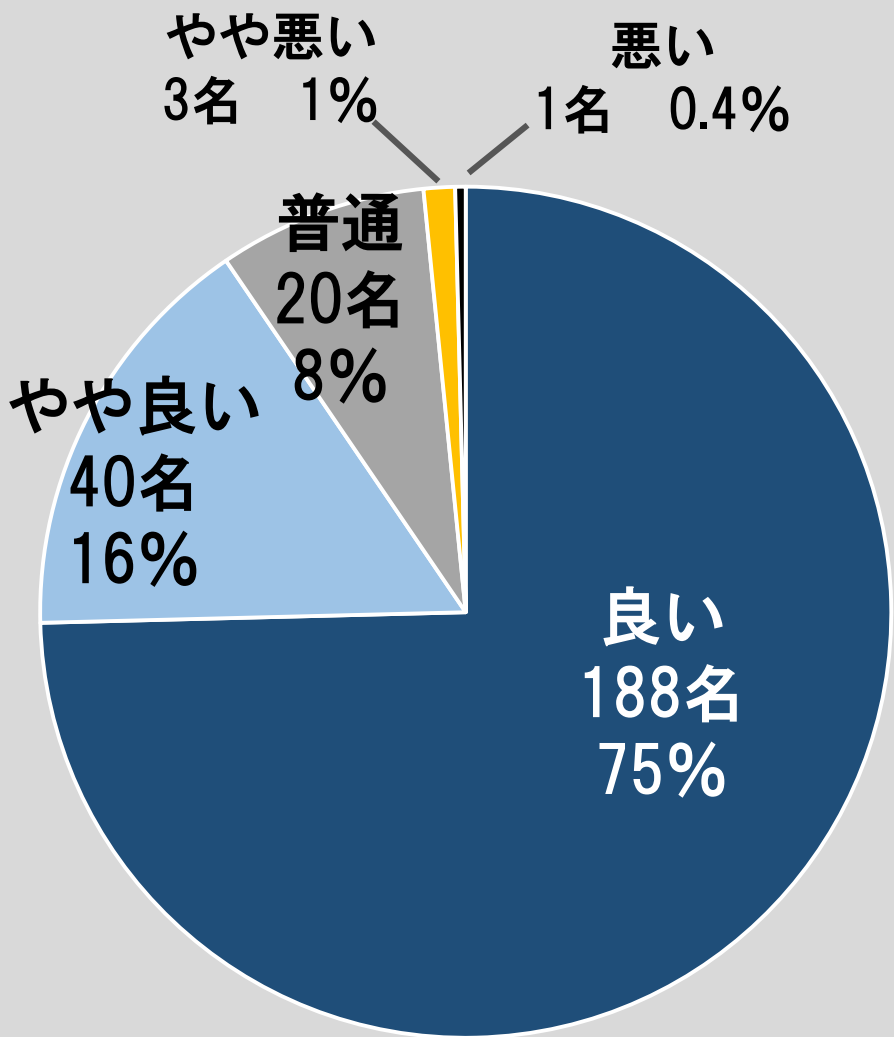

行事 生活発表会

全体 252名 (399名)