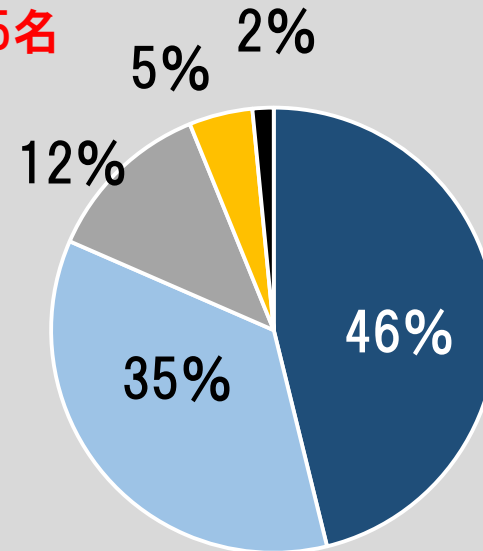

# アンケート回収率

# 幼稚園全体満足度

全体 248名 (399名)

ひよこ  
24名

桃組  
72名

赤組  
65名

青組  
87名

# 保育内容

全体 247名 (399名)

ひよこ  
24名

桃組  
72名

赤組  
65名

青組  
86名

# 行事 誕生会

全体 252名 (399名)

ひよこ  
25名

0% 0%

桃組  
72名

0% 0%

赤組  
66名

2% 0%