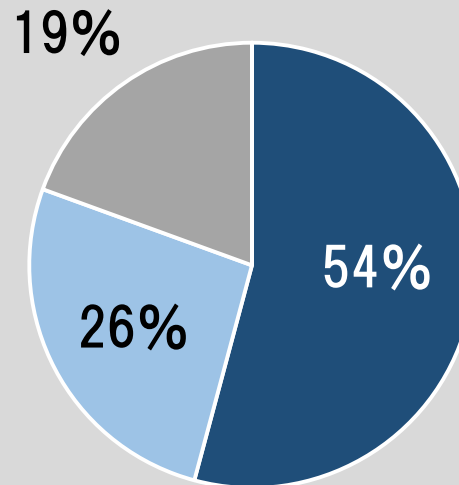

# 幼稚園全体満足度

全体 248名 (399名)

ひよこ  
24名

桃組  
72名

赤組  
65名

青組  
87名

# 保育内容

全体 247名 (399名)

ひよこ  
24名

桃組  
72名

赤組  
65名

青組  
86名

# 行事 誕生会

全体 252名 (399名)

ひよこ  
25名

0% 0%

桃組  
72名

0% 0%

赤組  
66名

2% 0%