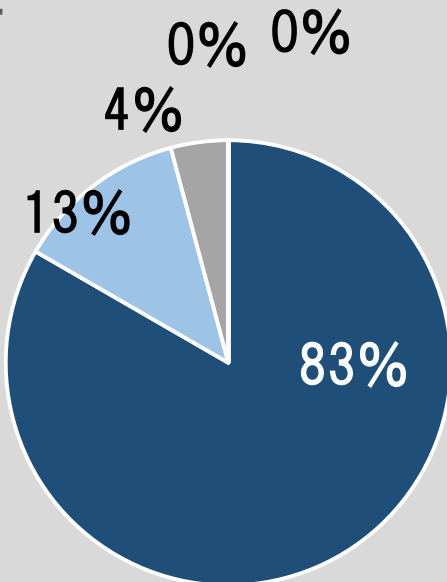

青組  
89名

2% 0%

# 行事 観劇会

全体 247名 (399名)

やや悪い  
0名 0%

悪い  
0名 0%

ひよこ  
25名

桃組  
72名

赤組  
65名

青組  
87名

# 行事 ファミリーデー

全体 247名 (399名)

ひよこ  
24名

桃組  
69名

赤組  
65名

青組  
89名