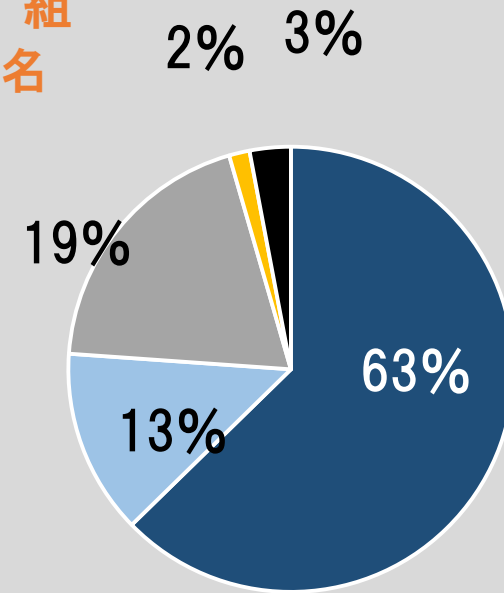

# 行事 作品展

全体 252名 (399名)

# 行事 生活発表会

全体 252名 (399名)

ひよこ  
25名

桃組  
72名

赤組  
66名

青組  
89名

# 通園バスコース

全体 226名 (399名)

ひよこ  
24名

桃組  
67名

赤組  
61名

青組  
74名

# 通園 歩き組

全体 54名 (399名)

やや悪い  
0名 0%

悪い  
0名 0%

ひよこ  
4名

桃組  
10名

赤組  
14名

青組  
26名