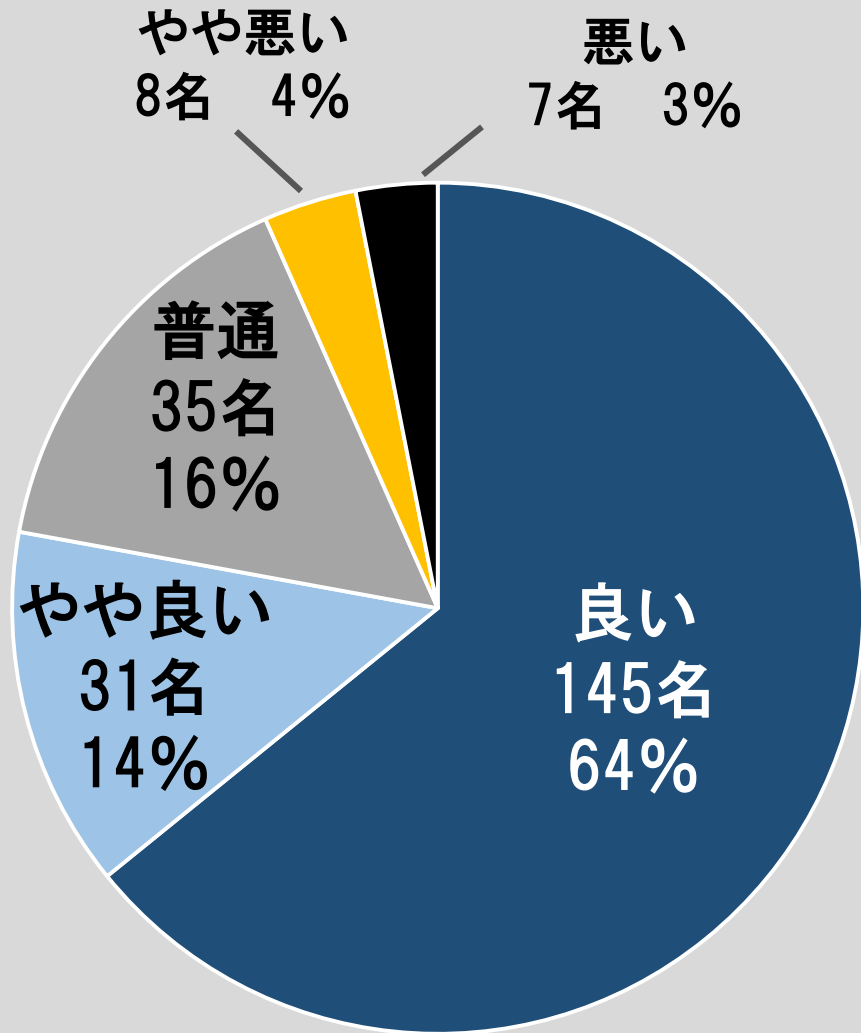

青組  
89名

5% 0%

# 行事 作品展

全体 252名 (399名)

# 行事 生活発表会

全体 252名 (399名)

ひよこ  
25名

桃組  
72名

赤組  
66名

青組  
89名

# 通園バスコース

全体 226名 (399名)

ひよこ  
24名

桃組  
67名

赤組  
61名

青組  
74名