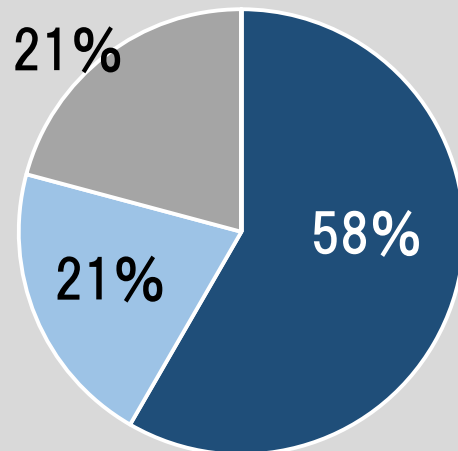

# 行事 ファミリーデー

全体 247名 (399名)

ひよこ  
24名

桃組  
69名

赤組  
65名

青組  
89名

# 行事 園外保育

全体 251名 (399名)

やや悪い  
0名 0%

悪い  
0名 0%

ひよこ  
25名

桃組  
72名

赤組  
65名

青組  
89名

# 行事 運動会

全体 251名 (399名)

ひよこ  
24名

0% 0%

桃組  
72名

1% 0%

赤組  
66名

5% 2%