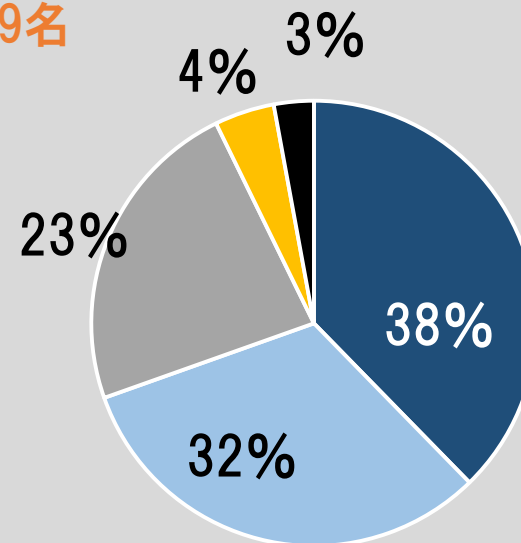

# 幼稚園 施設

全体 246名 (399名)

ひよこ  
23名

桃組  
69名

赤組  
65名

青組  
89名

# 幼稚園 安全面

全体 245名 (399名)

ひよこ  
23名

桃組  
69名

赤組  
65名

青組  
88名

# サポート・交流

全体 244名 (399名)

ひよこ  
23名

桃 組  
68名

赤 組  
65名

青 組  
88名