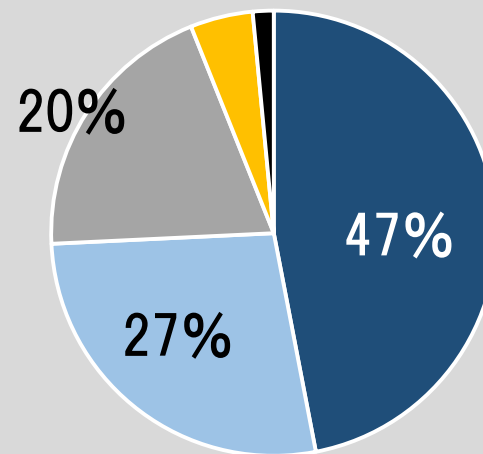

# 行事 運動会

全体 251名 (399名)

ひよこ  
24名

0% 0%

桃組  
72名

1% 0%

赤組  
66名

5% 2%

青組  
89名

5% 0%