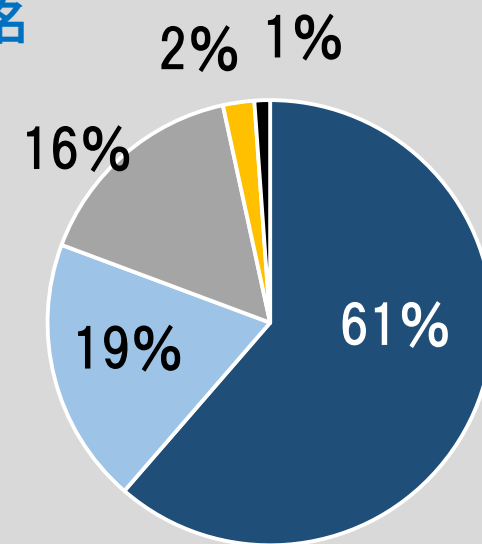

# 幼稚園 施設

全体 246名 (399名)

ひよこ  
23名

桃組  
69名

赤組  
65名

青組  
89名

# 幼稚園 安全面

全体 245名 (399名)

ひよこ  
23名

桃組  
69名

赤組  
65名

青組  
88名

# サポート・交流

全体 244名 (399名)

ひよこ  
23名

桃 組  
68名

赤 組  
65名

青 組  
88名