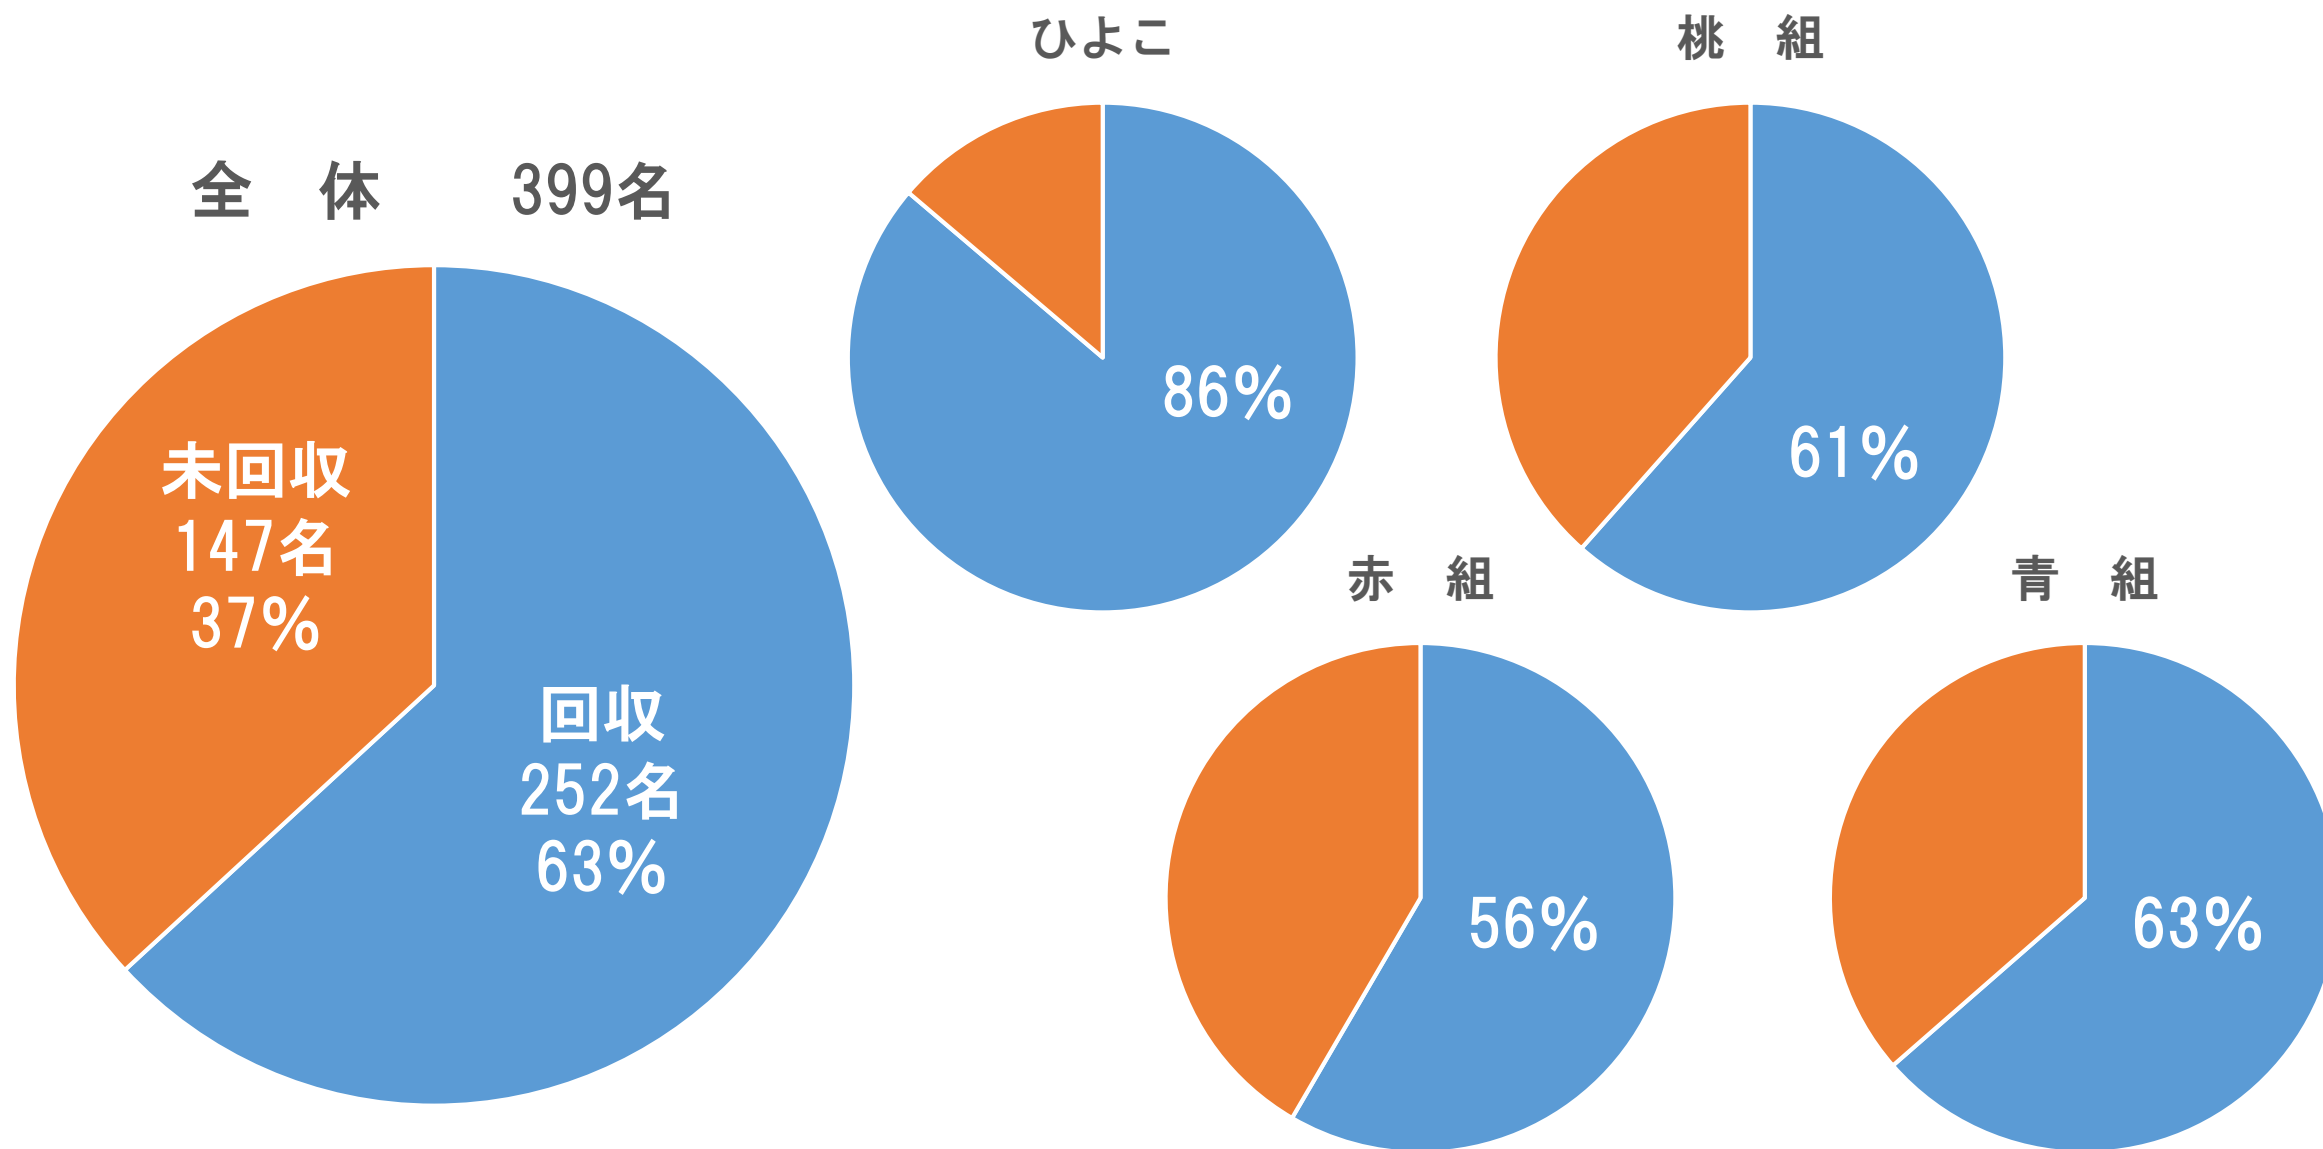

# アンケート回収率

# 幼稚園全体満足度

全体 248名 (399名)

ひよこ  
24名

桃組  
72名

赤組  
65名

青組  
87名