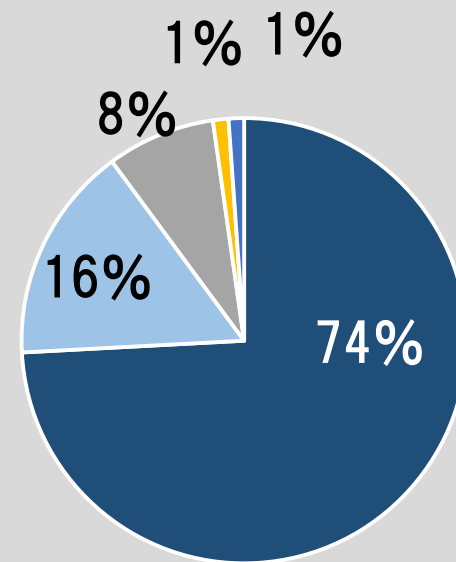

# 行事 作品展

全体 252名 (399名)

# 行事 生活発表会

全体 252名 (399名)

ひよこ  
25名

桃組  
72名

赤組  
66名

青組  
89名