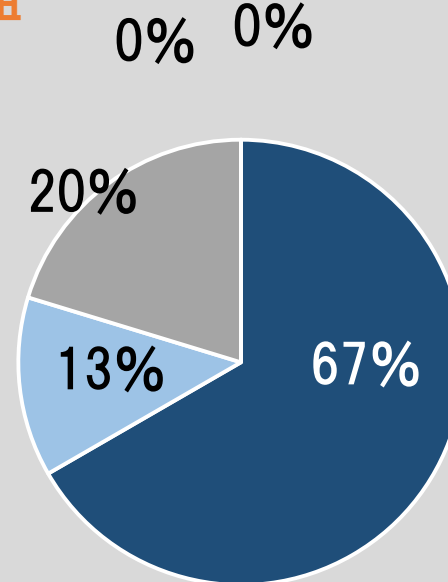

# 行事 観劇会

全体 247名 (399名)

やや悪い  
0名 0%

悪い  
0名 0%

ひよこ  
25名

桃組  
72名

赤組  
65名

青組  
87名

# 行事 ファミリーデー

全体 247名 (399名)

ひよこ  
24名

桃組  
69名

赤組  
65名

青組  
89名

# 行事 園外保育

全体 251名 (399名)

やや悪い  
0名 0%

悪い  
0名 0%

ひよこ  
25名

桃組  
72名

赤組  
65名

青組  
89名