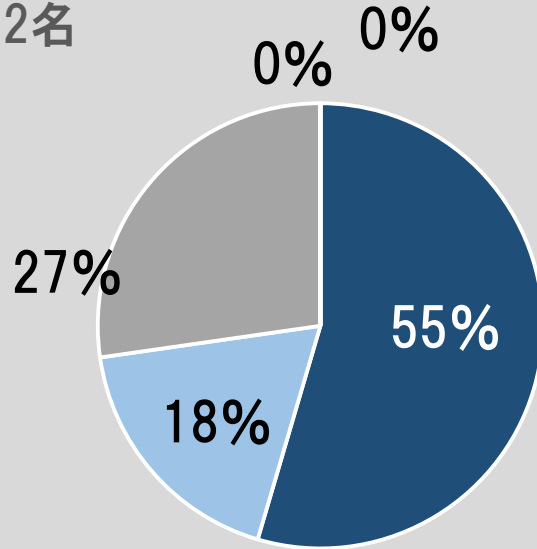

# 幼稚園 安全面

全体 245名 (399名)

ひよこ  
23名

桃組  
69名

赤組  
65名

青組  
88名

# サポート・交流

全体 244名 (399名)

ひよこ  
23名

桃 組  
68名

赤 組  
65名

青 組  
88名

# 子育て支援・親子交流

全体 235名 (399名)

ひよこ  
22名

桃組  
65名

赤組  
62名

青組  
86名