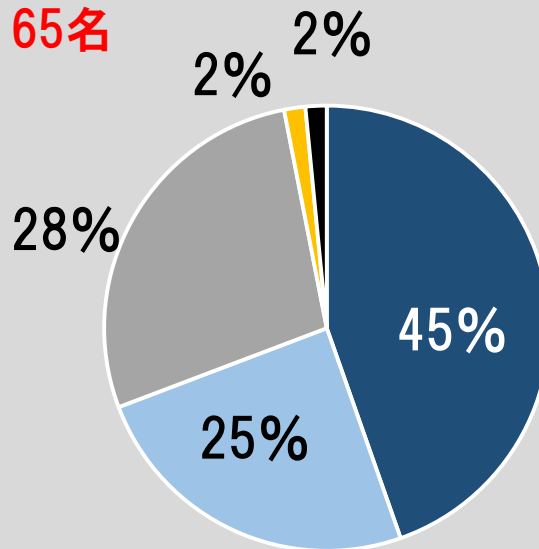

# 幼稚園 施設

全体 246名 (399名)

ひよこ  
23名

桃組  
69名

赤組  
65名

青組  
89名

# 幼稚園 安全面

全体 245名 (399名)

ひよこ  
23名

桃組  
69名

赤組  
65名

青組  
88名

# サポート・交流

全体 244名 (399名)

ひよこ  
23名

桃 組  
68名

赤 組  
65名

青 組  
88名