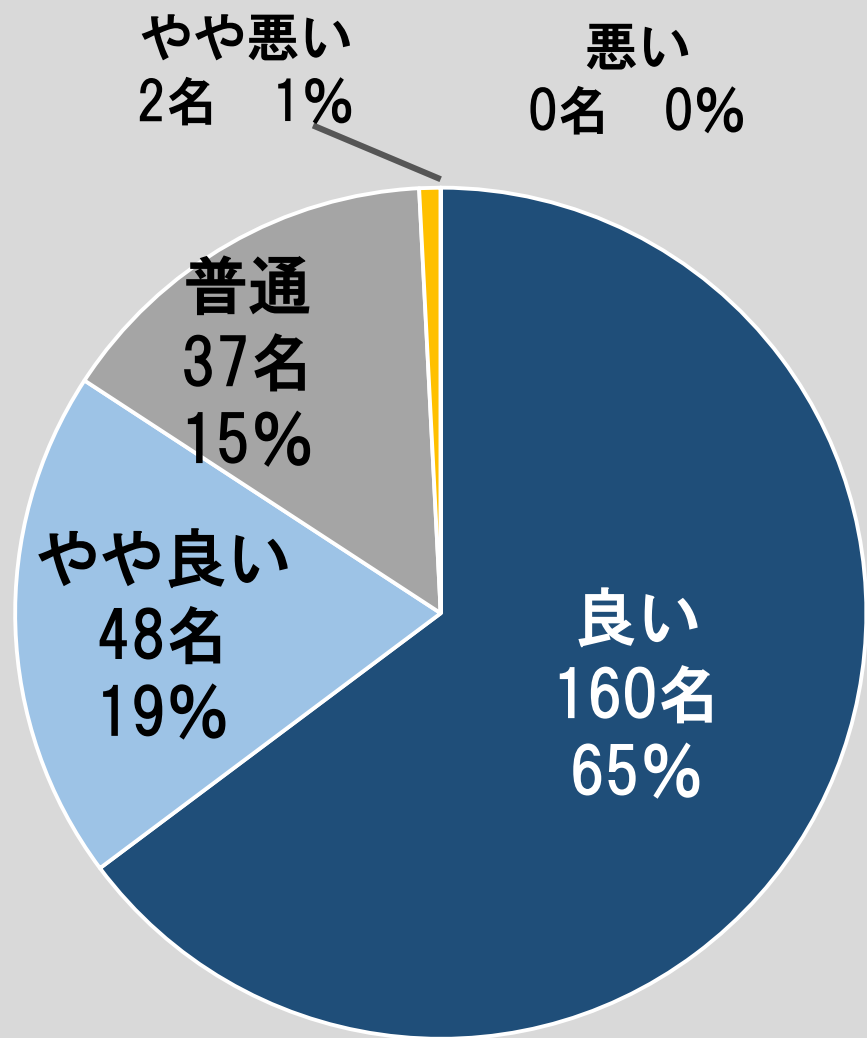

青組  
89名

2% 0%

# 行事 観劇会

全体 247名 (399名)

やや悪い  
0名 0%

悪い  
0名 0%

ひよこ  
25名

桃組  
72名

赤組  
65名

青組  
87名

# 行事 ファミリーデー

全体 247名 (399名)

ひよこ  
24名

桃組  
69名

赤組  
65名

青組  
89名

# 行事 作品展

全体 252名 (399名)