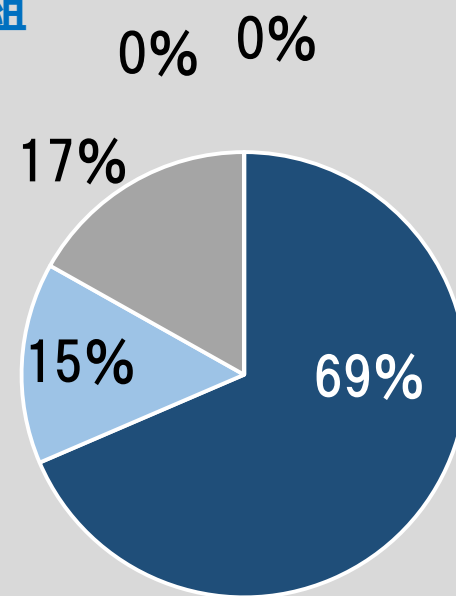

# 行事 観劇会

全体 247名 (399名)

やや悪い  
0名 0%

悪い  
0名 0%

ひよこ  
25名

桃組  
72名

赤組  
65名

青組  
87名

# 行事 ファミリーデー

全体 247名 (399名)

ひよこ  
24名

桃組  
69名

赤組  
65名

青組  
89名

# 行事 園外保育

全体 251名 (399名)

やや悪い  
0名 0%

悪い  
0名 0%

ひよこ  
25名

桃組  
72名

赤組  
65名

青組  
89名