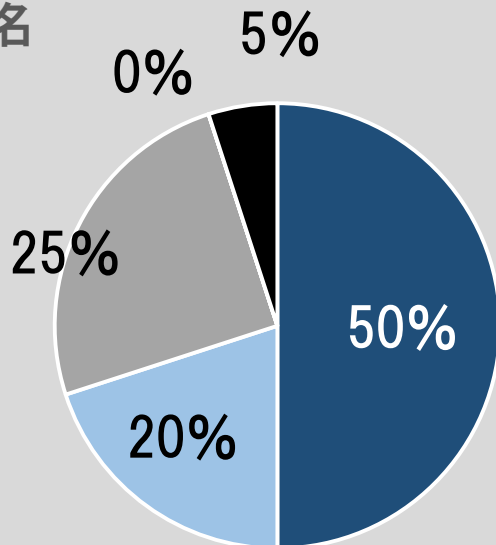

預かり保育

全体 231名 (399名)

ひよこ
20名

桃組
66名

赤組
61名

青組
84名