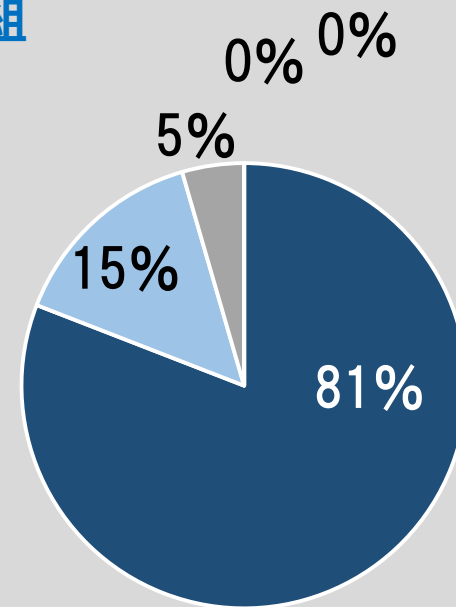

# 行事 ファミリーデー

全体 247名 (399名)

ひよこ  
24名

桃組  
69名

赤組  
65名

青組  
89名

# 行事 園外保育

全体 251名 (399名)

やや悪い  
0名 0%

悪い  
0名 0%

ひよこ  
25名

桃組  
72名

赤組  
65名

青組  
89名

# 行事 運動会

全体 251名 (399名)

ひよこ  
24名

0% 0%

桃組  
72名

1% 0%

赤組  
66名

5% 2%