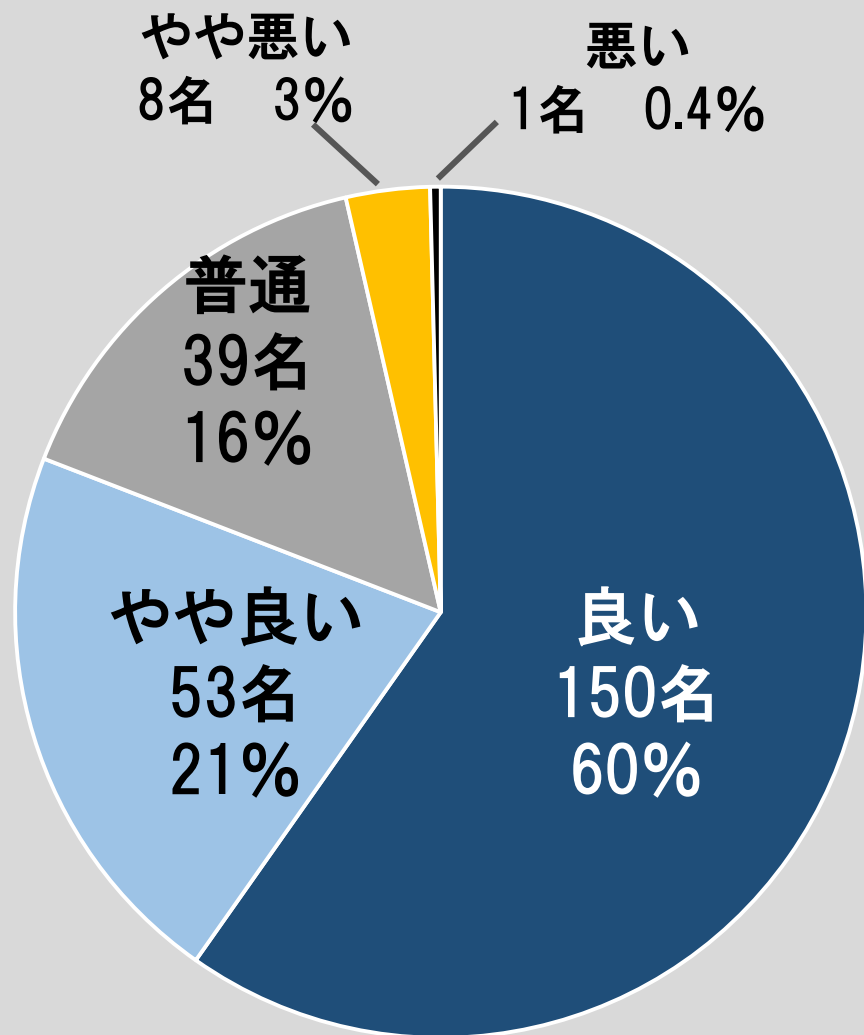

# 行事 ファミリーデー

全体 247名 (399名)

ひよこ  
24名

桃組  
69名

赤組  
65名

青組  
89名

# 行事 園外保育

全体 251名 (399名)

やや悪い  
0名 0%

悪い  
0名 0%

ひよこ  
25名

桃組  
72名

赤組  
65名

青組  
89名

# 行事 運動会

全体 251名 (399名)

ひよこ  
24名

0% 0%

桃組  
72名

1% 0%

赤組  
66名

5% 2%

青組  
89名

5% 0%