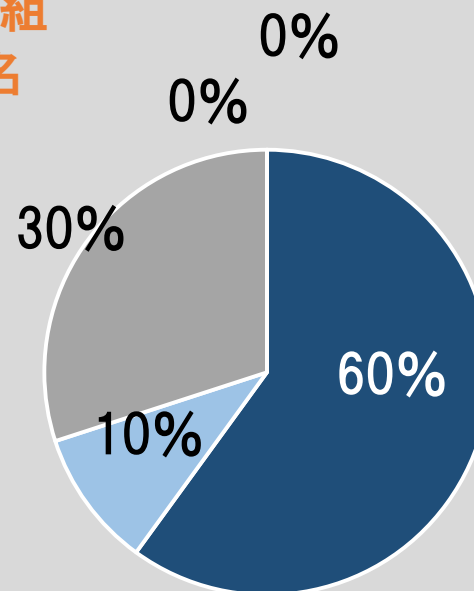

# 行事 作品展

全体 252名 (399名)

# 通園 歩き組

全体 54名 (399名)

やや悪い  
0名 0%

悪い  
0名 0%

ひよこ  
4名

桃組  
10名

赤組  
14名

青組  
26名

# 預かり保育

全体 231名 (399名)

ひよこ  
20名

桃組  
66名

赤組  
61名

青組  
84名