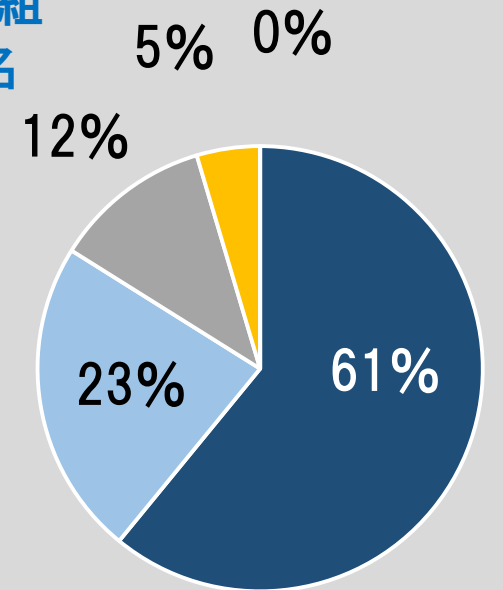

# アンケート回収率

# 幼稚園全体満足度

全体 248名 (399名)

ひよこ  
24名

桃組  
72名

赤組  
65名

青組  
87名

# 保育内容

全体 247名 (399名)

ひよこ  
24名

桃組  
72名

赤組  
65名

青組  
86名

# 行事 誕生会

全体 252名 (399名)

ひよこ  
25名

0% 0%

桃組  
72名

0% 0%

赤組  
66名

2% 0%