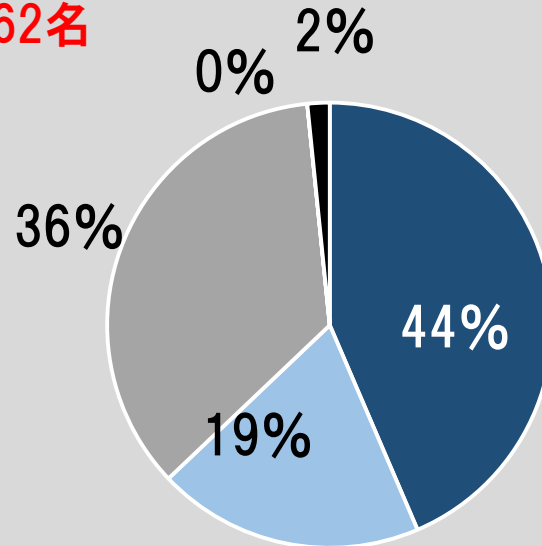

# 幼稚園 安全面

全体 245名 (399名)

ひよこ  
23名

桃組  
69名

赤組  
65名

青組  
88名

# サポート・交流

全体 244名 (399名)

ひよこ  
23名

桃 組  
68名

赤 組  
65名

青 組  
88名

# 子育て支援・親子交流

全体 235名 (399名)

ひよこ  
22名

桃組  
65名

赤組  
62名

青組  
86名