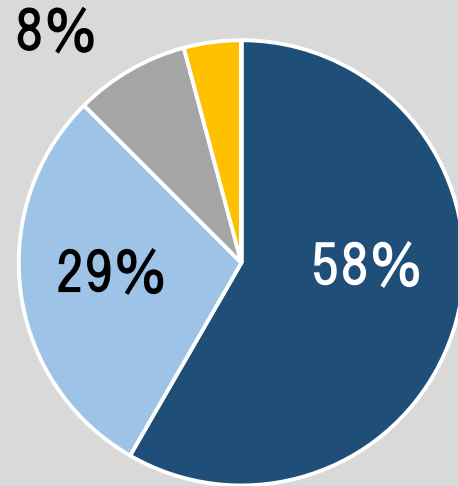

# アンケート回収率

# 幼稚園全体満足度

全体 248名 (399名)

ひよこ  
24名

桃組  
72名

赤組  
65名

青組  
87名

# 保育内容

全体 247名 (399名)

ひよこ  
24名

桃組  
72名

赤組  
65名

青組  
86名