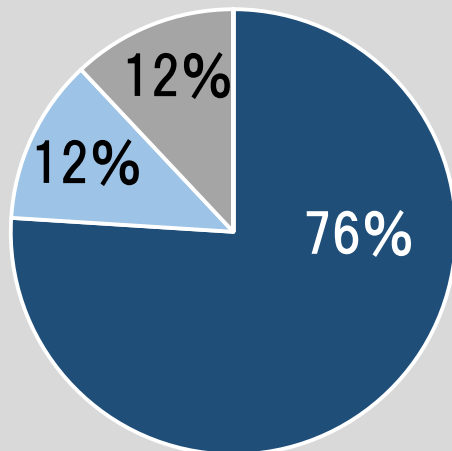

# 幼稚園全体満足度

全体 248名 (399名)

ひよこ  
24名

桃組  
72名

赤組  
65名

青組  
87名

# 保育内容

全体 247名 (399名)

ひよこ  
24名

桃組  
72名

赤組  
65名

青組  
86名

# 行事 誕生会

全体 252名 (399名)

ひよこ  
25名

0% 0%

桃組  
72名

0% 0%

赤組  
66名

2% 0%