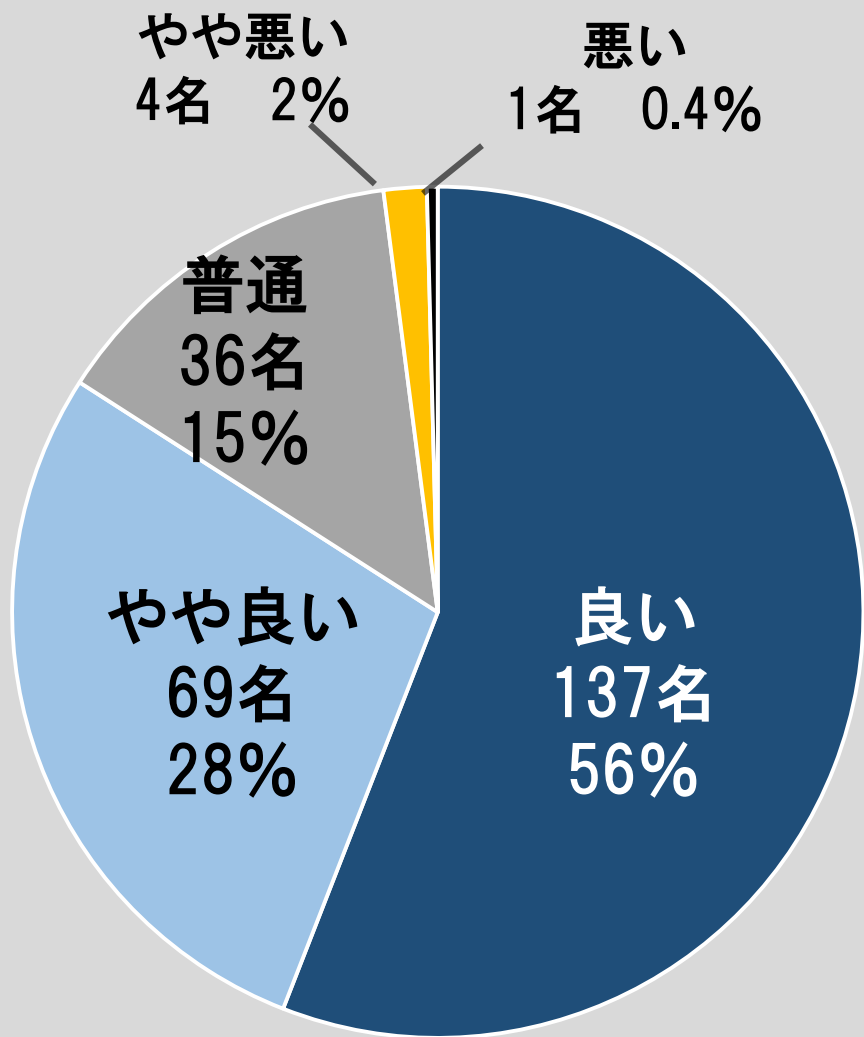

# アンケート回収率

# 幼稚園全体満足度

全体 248名 (399名)

ひよこ  
24名

桃組  
72名

赤組  
65名

青組  
87名

# 保育内容

全体 247名 (399名)

ひよこ  
24名

桃組  
72名

赤組  
65名

青組  
86名

# 行事 誕生会

全体 252名 (399名)

ひよこ  
25名

0% 0%

桃組  
72名

0% 0%

赤組  
66名

2% 0%