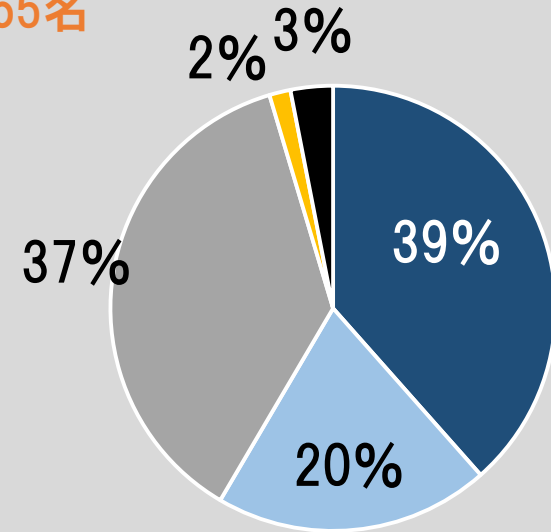

# サポート・交流

全体 244名 (399名)

ひよこ  
23名

桃 組  
68名

赤 組  
65名

青 組  
88名

# 子育て支援・親子交流

全体 235名 (399名)

ひよこ  
22名

桃組  
65名

赤組  
62名

青組  
86名