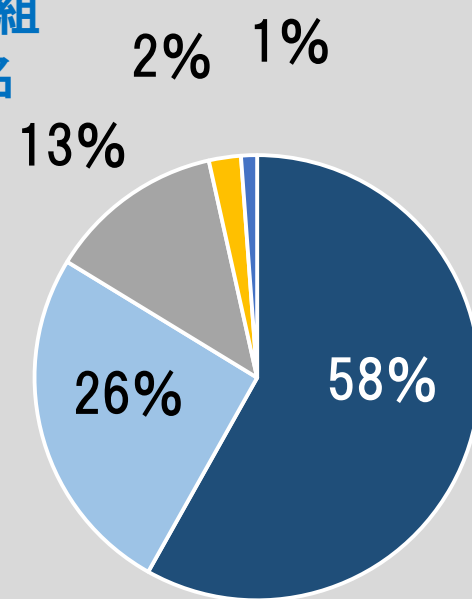

# 幼稚園全体満足度

全体 248名 (399名)

ひよこ  
24名

桃組  
72名

赤組  
65名

青組  
87名

# 保育内容

全体 247名 (399名)

ひよこ  
24名

桃組  
72名

赤組  
65名

青組  
86名

# 行事 誕生会

全体 252名 (399名)

ひよこ  
25名

0% 0%

桃組  
72名

0% 0%

赤組  
66名

2% 0%

# 行事 観劇会

全体 247名 (399名)

やや悪い  
0名 0%

悪い  
0名 0%

ひよこ  
25名

桃組  
72名

赤組  
65名

青組  
87名