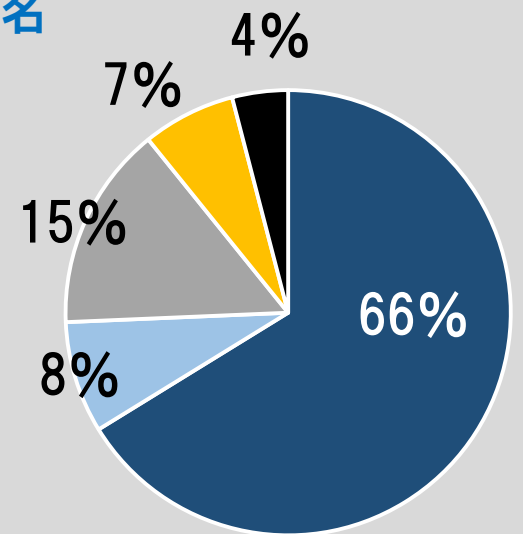

# 行事 作品展

全体 252名 (399名)

# 行事 生活発表会

全体 252名 (399名)

ひよこ  
25名

桃組  
72名

赤組  
66名

青組  
89名

# 通園バスコース

全体 226名 (399名)

ひよこ  
24名

桃組  
67名

赤組  
61名

青組  
74名

# 通園 歩き組

全体 54名 (399名)

やや悪い  
0名 0%

悪い  
0名 0%

ひよこ  
4名

桃組  
10名

赤組  
14名

青組  
26名