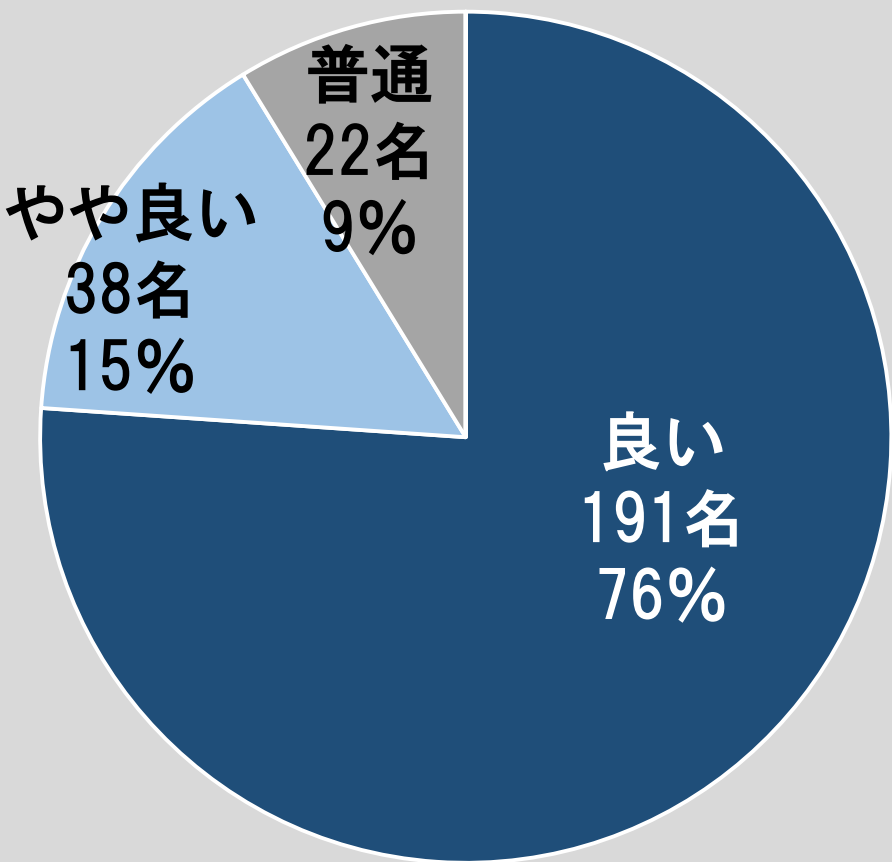

# 行事 観劇会

全体 247名 (399名)

やや悪い  
0名 0%

悪い  
0名 0%

ひよこ  
25名

桃組  
72名

赤組  
65名

青組  
87名

# 行事 ファミリーデー

全体 247名 (399名)

ひよこ  
24名

桃組  
69名

赤組  
65名

青組  
89名

# 行事 園外保育

全体 251名 (399名)

やや悪い  
0名 0%

悪い  
0名 0%

ひよこ  
25名

桃組  
72名

赤組  
65名

青組  
89名

# 行事 運動会

全体 251名 (399名)

ひよこ  
24名

0% 0%

桃組  
72名

1% 0%

赤組  
66名

5% 2%