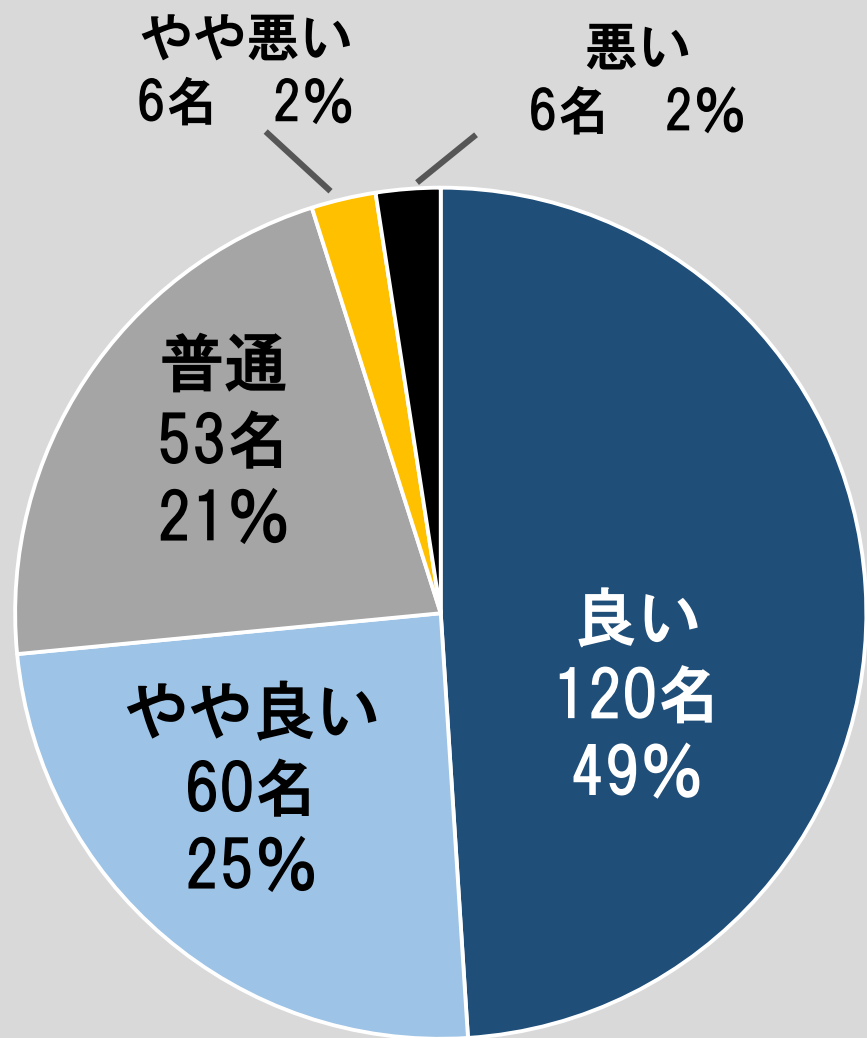

# 幼稚園 課外保育

全体 236名 (399名)

# 幼稚園 施設

全体 246名 (399名)

ひよこ  
23名

桃組  
69名

赤組  
65名

青組  
89名

# 幼稚園 安全面

全体 245名 (399名)

ひよこ  
23名

桃組  
69名

赤組  
65名

青組  
88名

# サポート・交流

全体 244名 (399名)

ひよこ  
23名

桃 組  
68名

赤 組  
65名

青 組  
88名