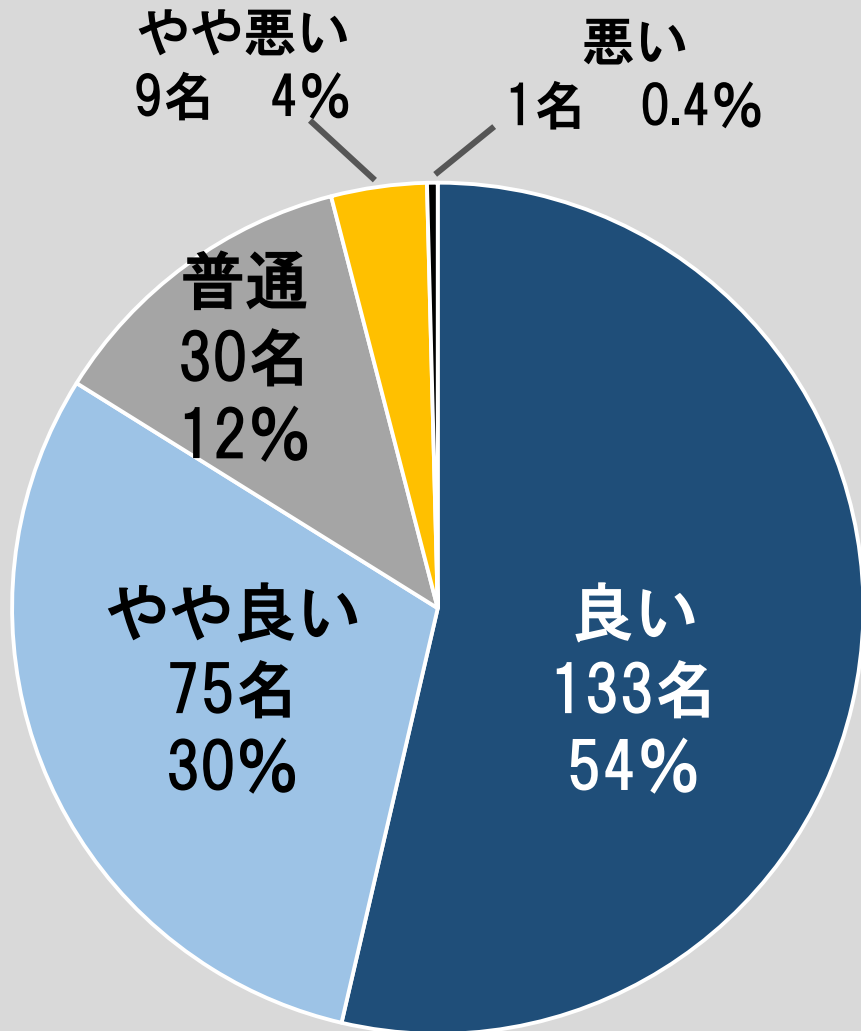

# アンケート回収率

# 幼稚園全体満足度

全体 248名 (399名)

ひよこ  
24名

桃組  
72名

赤組  
65名

青組  
87名

# 保育内容

全体 247名 (399名)

ひよこ  
24名

桃組  
72名

赤組  
65名

青組  
86名