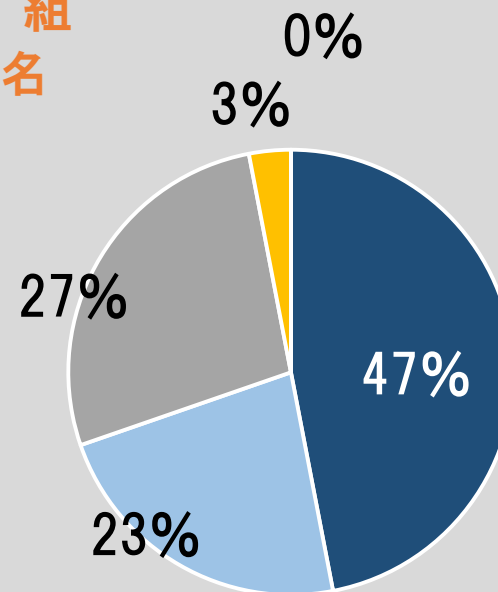

# 預かり保育

全体 231名 (399名)

ひよこ  
20名

桃組  
66名

赤組  
61名

青組  
84名