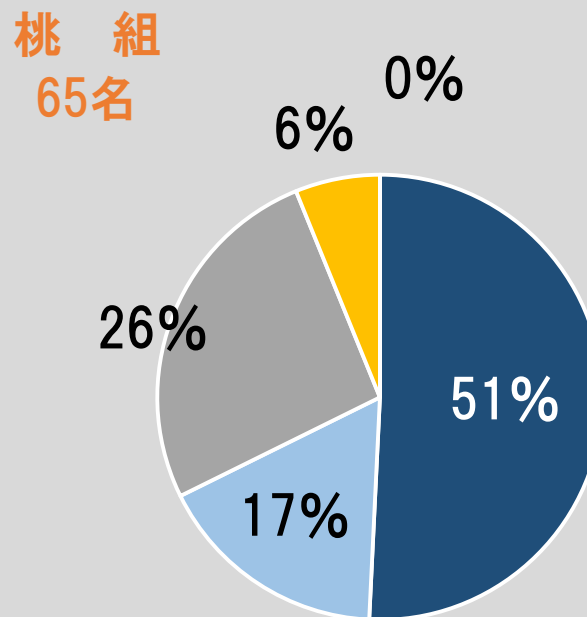

# 預かり保育

全体 231名 (399名)

ひよこ  
20名

桃組  
66名

赤組  
61名

青組  
84名

# 幼稚園 課外保育

全体 236名 (399名)