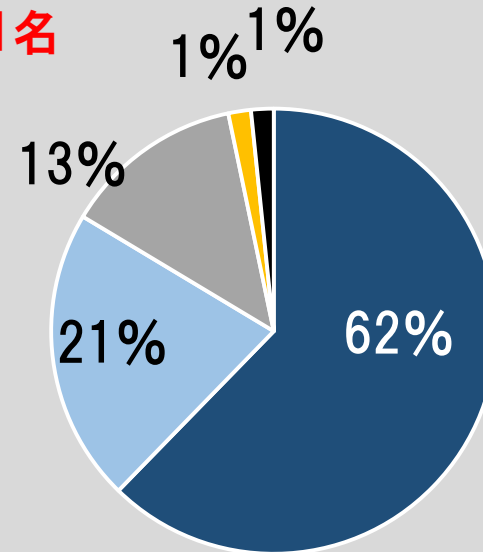

# 行事 作品展

全体 252名 (399名)

# 行事 生活発表会

全体 252名 (399名)

ひよこ  
25名

桃組  
72名

赤組  
66名

青組  
89名

# 通園バスコース

全体 226名 (399名)

ひよこ  
24名

桃組  
67名

赤組  
61名

青組  
74名

# 通園 歩き組

全体 54名 (399名)

やや悪い  
0名 0%

悪い  
0名 0%

ひよこ  
4名

桃組  
10名

赤組  
14名

青組  
26名