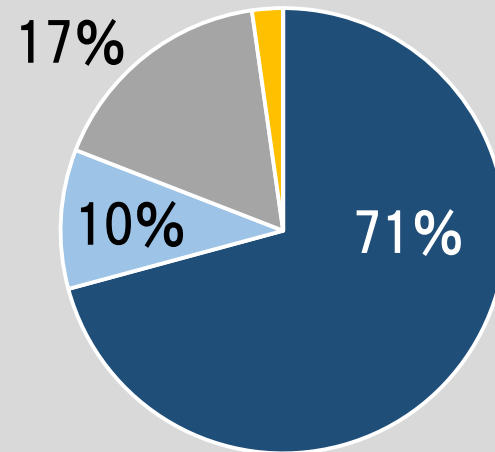

# 保育内容

全体 247名 (399名)

ひよこ  
24名

桃組  
72名

赤組  
65名

青組  
86名

# 行事 誕生会

全体 252名 (399名)

ひよこ  
25名

0% 0%

桃組  
72名

0% 0%

赤組  
66名

2% 0%

青組  
89名

2% 0%

# 行事 観劇会

全体 247名 (399名)

やや悪い  
0名 0%

悪い  
0名 0%

ひよこ  
25名

桃組  
72名

赤組  
65名

青組  
87名