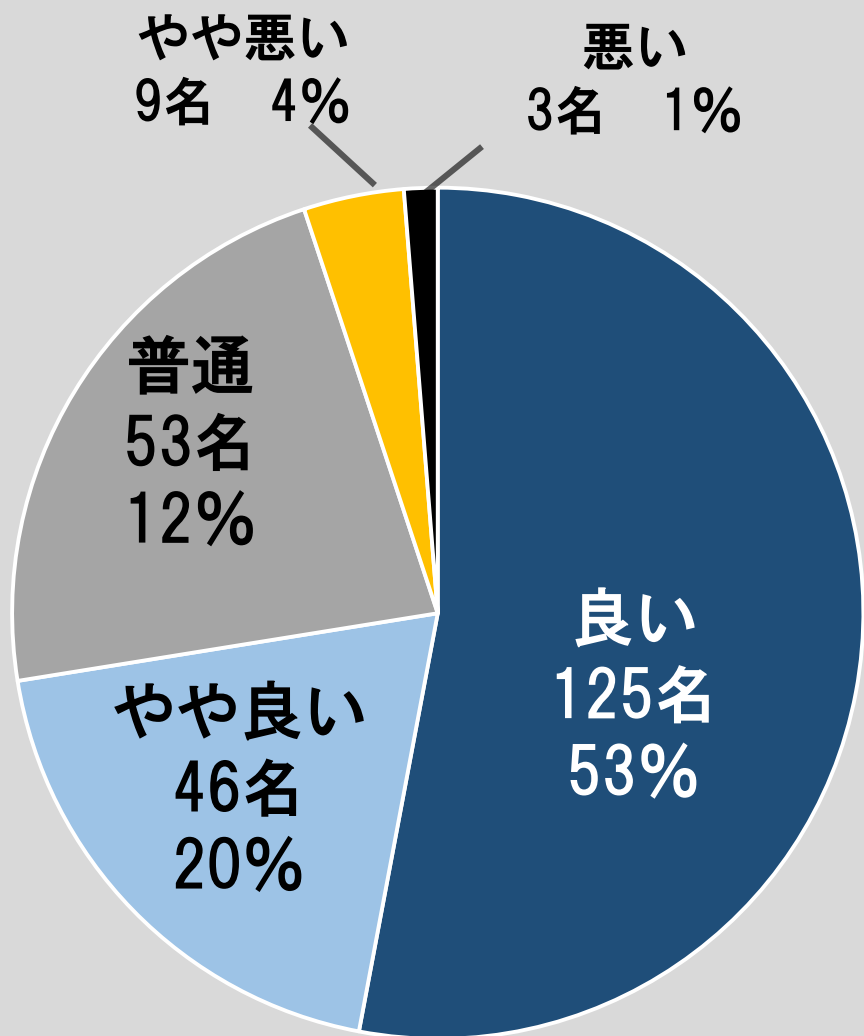

# 行事 作品展

全体 252名 (399名)

# 通園 歩き組

全体 54名 (399名)

やや悪い  
0名 0%

悪い  
0名 0%

ひよこ  
4名

桃組  
10名

赤組  
14名

青組  
26名

# 預かり保育

全体 231名 (399名)

ひよこ  
20名

桃組  
66名

赤組  
61名

青組  
84名

# 幼稚園 課外保育

全体 236名 (399名)