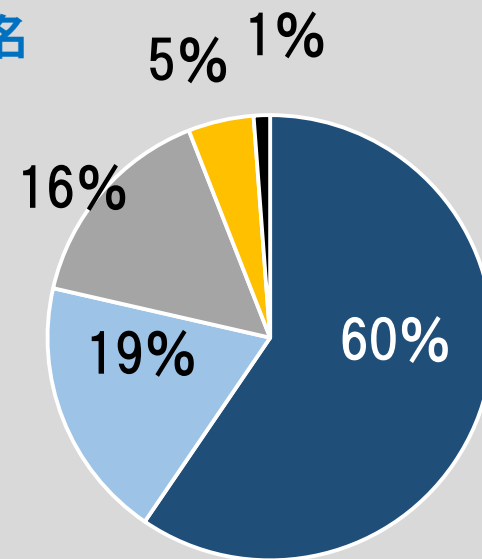

# 預かり保育

全体 231名 (399名)

ひよこ  
20名

桃組  
66名

赤組  
61名

青組  
84名