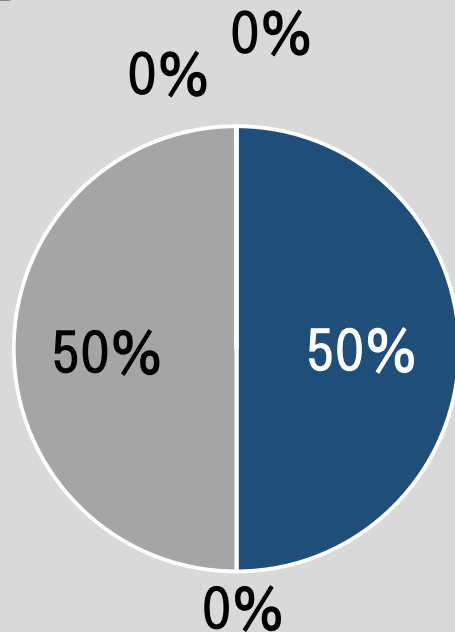

# 通園 歩き組

全体 54名 (399名)

やや悪い  
0名 0%

悪い  
0名 0%

ひよこ  
4名

桃組  
10名

赤組  
14名

青組  
26名