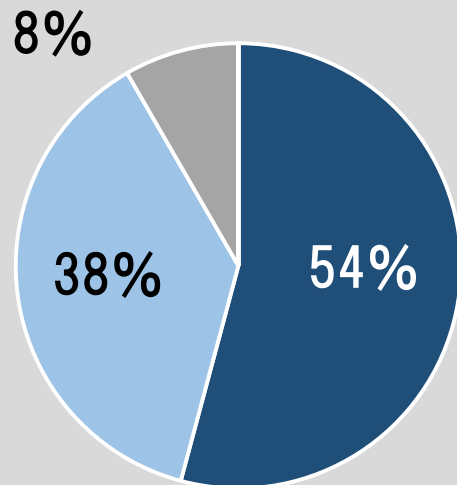

# アンケート回収率

# 幼稚園全体満足度

全体 248名 (399名)

ひよこ  
24名

桃組  
72名

赤組  
65名

青組  
87名

# 保育内容

全体 247名 (399名)

ひよこ  
24名

桃組  
72名

赤組  
65名

青組  
86名

# 行事 誕生会

全体 252名 (399名)

ひよこ  
25名

0% 0%

桃組  
72名

0% 0%

赤組  
66名

2% 0%