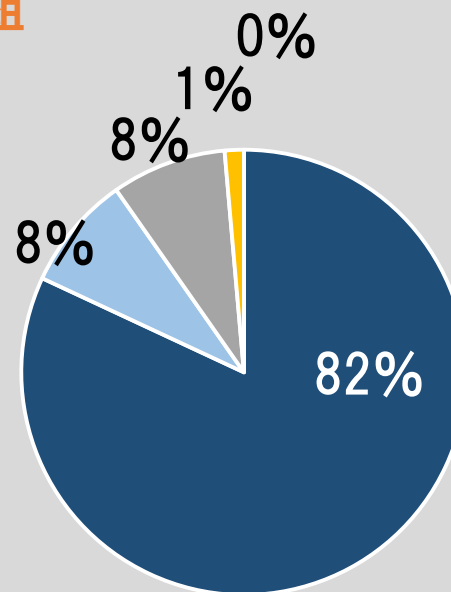

# 行事 作品展

全体 252名 (399名)

# 行事 生活発表会

全体 252名 (399名)

ひよこ  
25名

桃組  
72名

赤組  
66名

青組  
89名