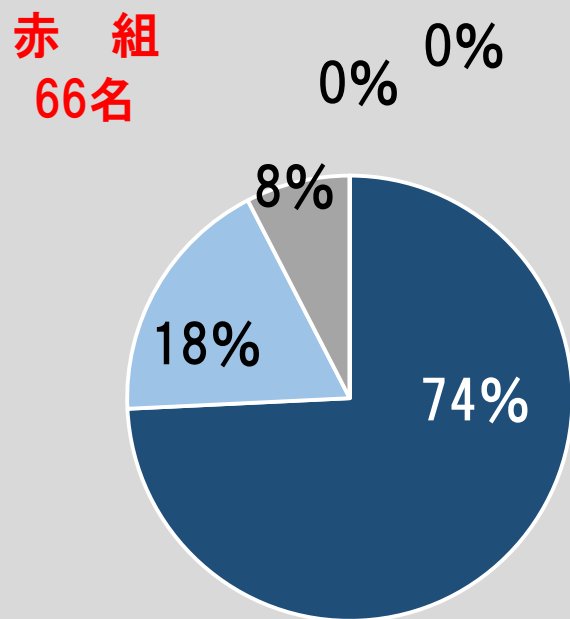

# 行事 運動会

全体 251名 (399名)

ひよこ  
24名

0% 0%

桃組  
72名

1% 0%

赤組  
66名

5% 2%

青組  
89名

5% 0%

# 行事 作品展

全体 252名 (399名)