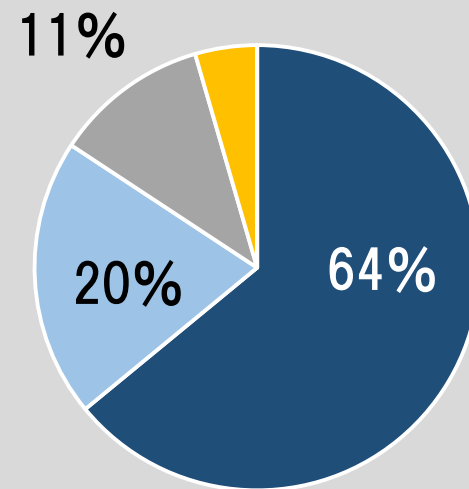

# 行事 運動会

全体 251名 (399名)

ひよこ  
24名

0% 0%

桃組  
72名

1% 0%

赤組  
66名

5% 2%

青組  
89名

5% 0%