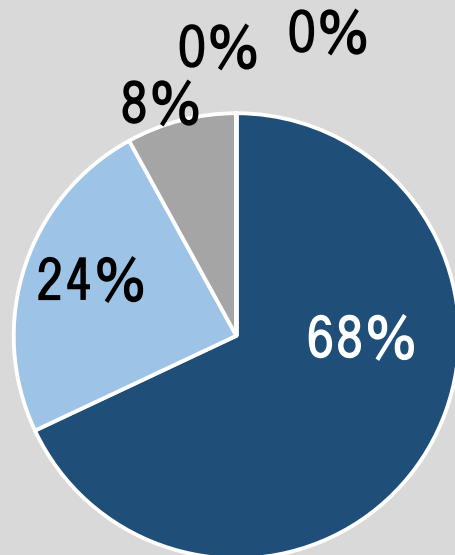

# 行事 観劇会

全体 247名 (399名)

やや悪い  
0名 0%

悪い  
0名 0%

ひよこ  
25名

桃組  
72名

赤組  
65名

青組  
87名

# 行事 ファミリーデー

全体 247名 (399名)

ひよこ  
24名

桃組  
69名

赤組  
65名

青組  
89名