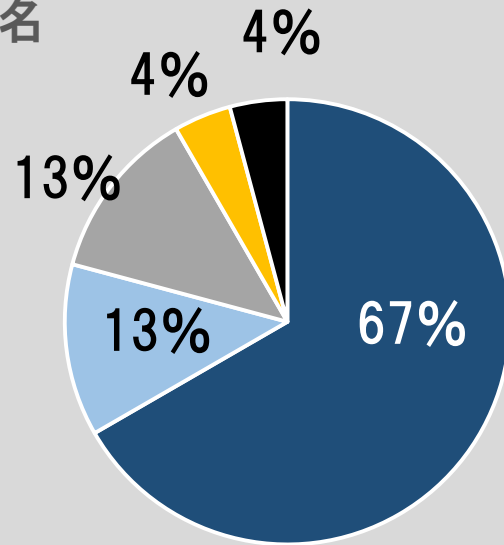

通園バスコース

全体 226名 (399名)

ひよこ
24名

桃組
67名

赤組
61名

青組
74名