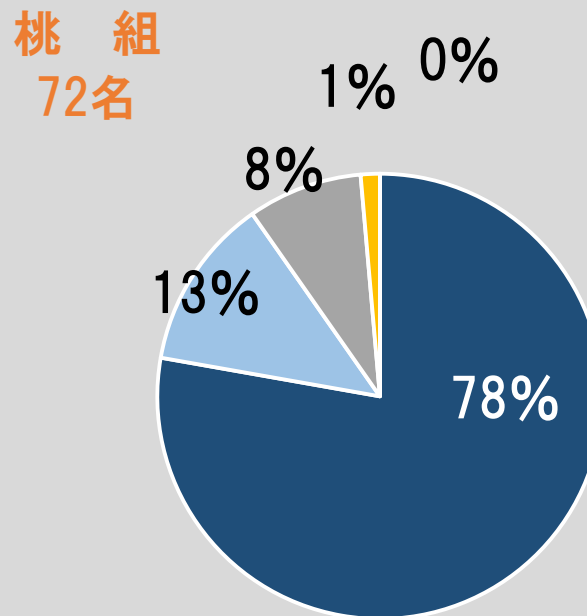

# 行事 運動会

全体 251名 (399名)

ひよこ  
24名

0% 0%

桃組  
72名

1% 0%

赤組  
66名

5% 2%

青組  
89名

5% 0%

# 行事 作品展

全体 252名 (399名)