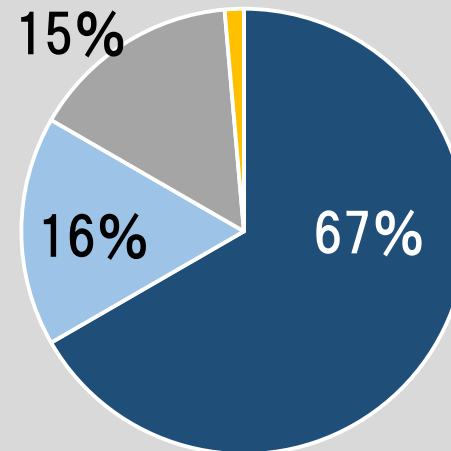

# 行事 園外保育

全体 251名 (399名)

やや悪い  
0名 0%

悪い  
0名 0%

ひよこ  
25名

桃組  
72名

赤組  
65名

青組  
89名

# 行事 運動会

全体 251名 (399名)

ひよこ  
24名

0% 0%

桃組  
72名

1% 0%

赤組  
66名

5% 2%

青組  
89名

5% 0%