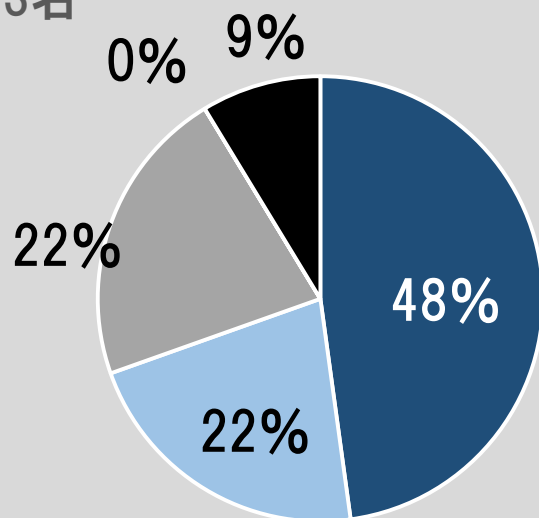

# 幼稚園 施設

全体 246名 (399名)

ひよこ  
23名

桃組  
69名

赤組  
65名

青組  
89名

# 幼稚園 安全面

全体 245名 (399名)

ひよこ  
23名

桃組  
69名

赤組  
65名

青組  
88名