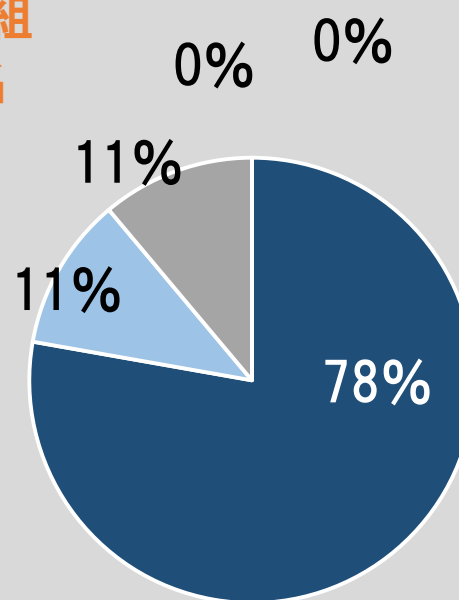

# 行事 観劇会

全体 247名 (399名)

やや悪い  
0名 0%

悪い  
0名 0%

ひよこ  
25名

桃組  
72名

赤組  
65名

青組  
87名

# 行事 ファミリーデー

全体 247名 (399名)

ひよこ  
24名

桃組  
69名

赤組  
65名

青組  
89名

# 行事 園外保育

全体 251名 (399名)

やや悪い  
0名 0%

悪い  
0名 0%

ひよこ  
25名

桃組  
72名

赤組  
65名

青組  
89名

# 行事 運動会

全体 251名 (399名)

ひよこ  
24名

0% 0%

桃組  
72名

1% 0%

赤組  
66名

5% 2%