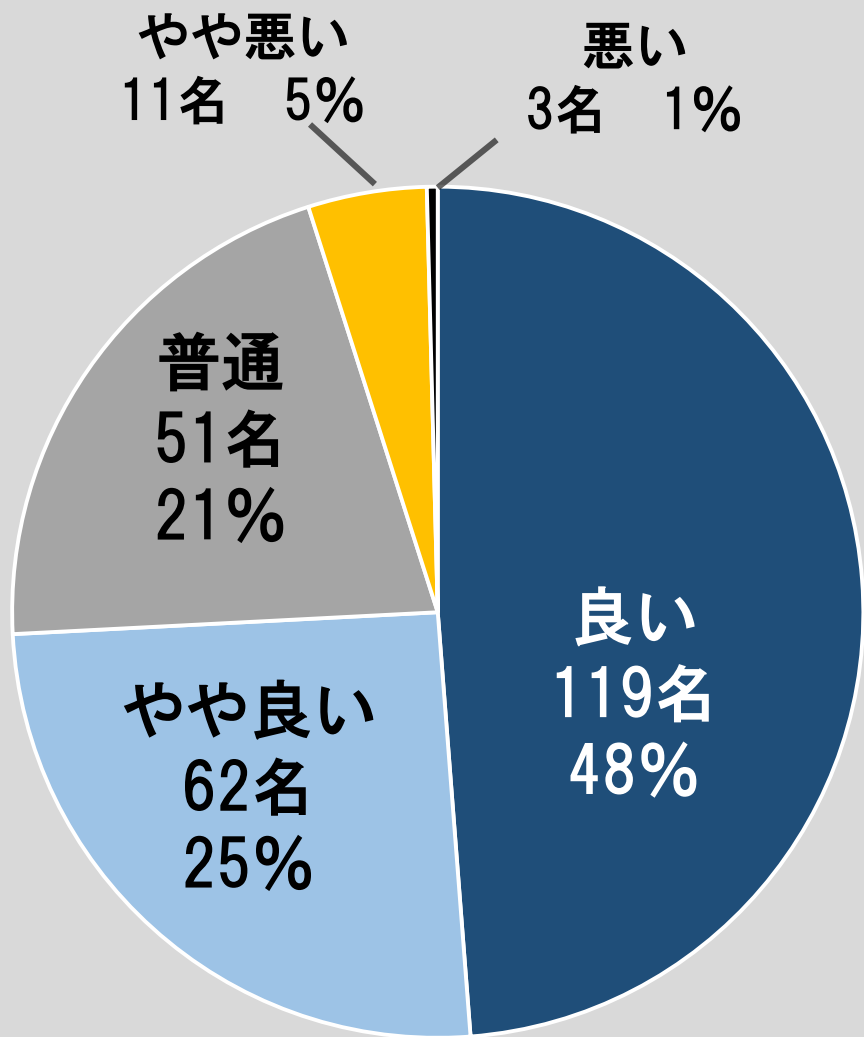

幼稚園 施設

全体 246名 (399名)