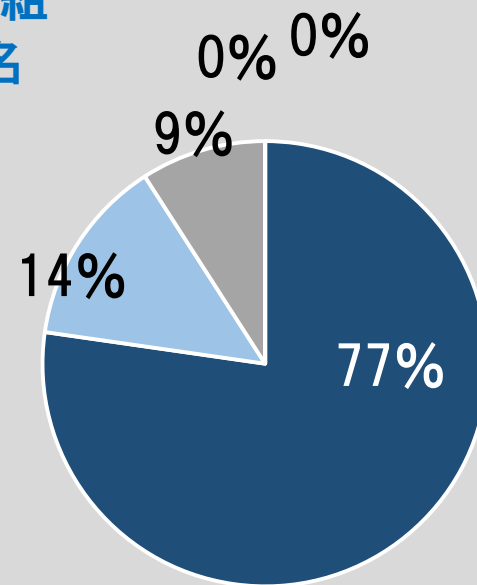

# 幼稚園 安全面

全体 245名 (399名)

ひよこ  
23名

桃組  
69名

赤組  
65名

青組  
88名

# サポート・交流

全体 244名 (399名)

ひよこ  
23名

桃 組  
68名

赤 組  
65名

青 組  
88名

# 子育て支援・親子交流

全体 235名 (399名)

ひよこ  
22名

桃組  
65名

赤組  
62名

青組  
86名