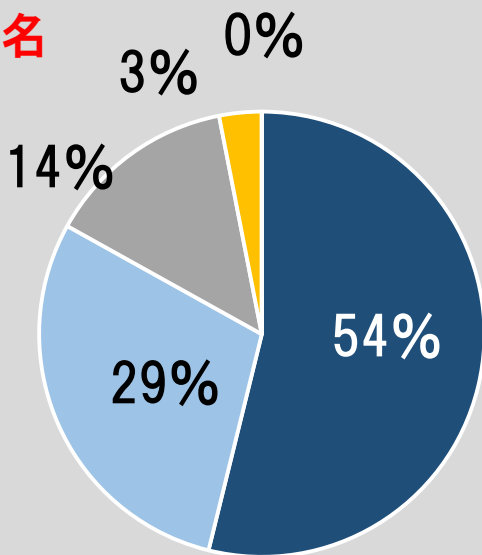

# 幼稚園全体満足度

全体 248名 (399名)

ひよこ  
24名

桃組  
72名

赤組  
65名

青組  
87名

# 保育内容

全体 247名 (399名)

ひよこ  
24名

桃組  
72名

赤組  
65名

青組  
86名

# 行事 誕生会

全体 252名 (399名)

ひよこ  
25名

0% 0%

桃組  
72名

0% 0%

赤組  
66名

2% 0%

# 行事 観劇会

全体 247名 (399名)

やや悪い  
0名 0%

悪い  
0名 0%

ひよこ  
25名

桃組  
72名

赤組  
65名

青組  
87名