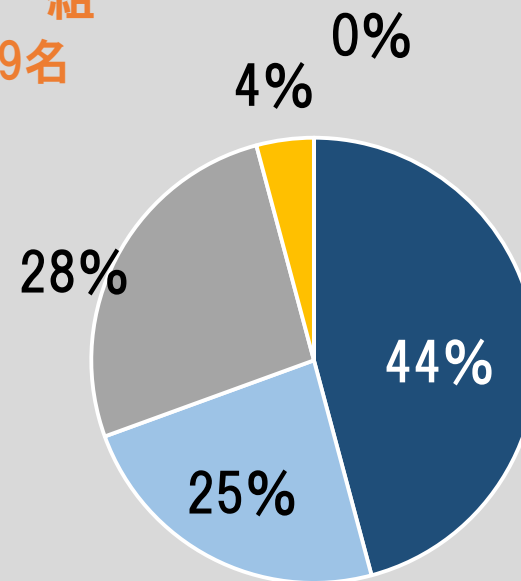

# 幼稚園 施設

全体 246名 (399名)

ひよこ  
23名

桃組  
69名

赤組  
65名

青組  
89名

# 幼稚園 安全面

全体 245名 (399名)

ひよこ  
23名

桃組  
69名

赤組  
65名

青組  
88名