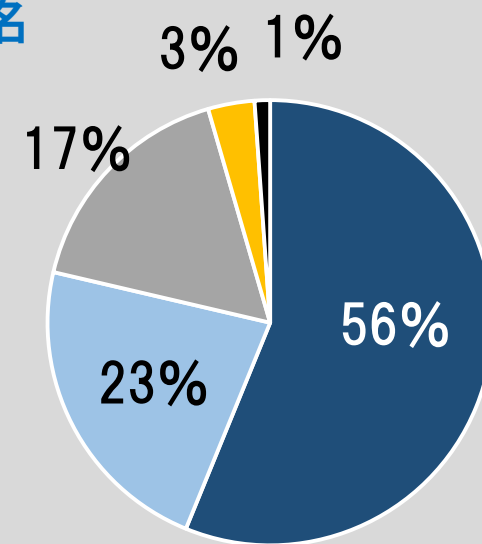

# 幼稚園 施設

全体 246名 (399名)

ひよこ  
23名

桃組  
69名

赤組  
65名

青組  
89名

# 幼稚園 安全面

全体 245名 (399名)

ひよこ  
23名

桃組  
69名

赤組  
65名

青組  
88名