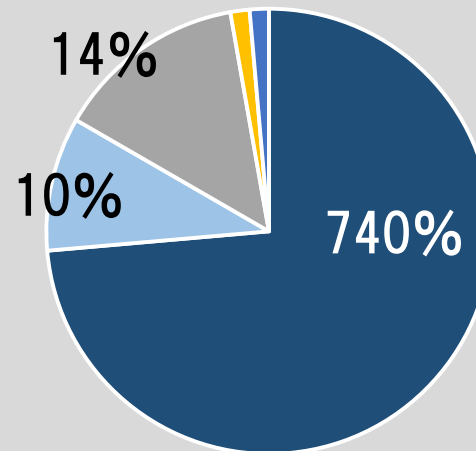

# 保育内容

全体 247名 (399名)

ひよこ  
24名

桃組  
72名

赤組  
65名

青組  
86名

# 行事 誕生会

全体 252名 (399名)

ひよこ  
25名

0% 0%

桃組  
72名

0% 0%

赤組  
66名

2% 0%

青組  
89名

2% 0%

# 行事 観劇会

全体 247名 (399名)

やや悪い  
0名 0%

悪い  
0名 0%

ひよこ  
25名

桃組  
72名

赤組  
65名

青組  
87名