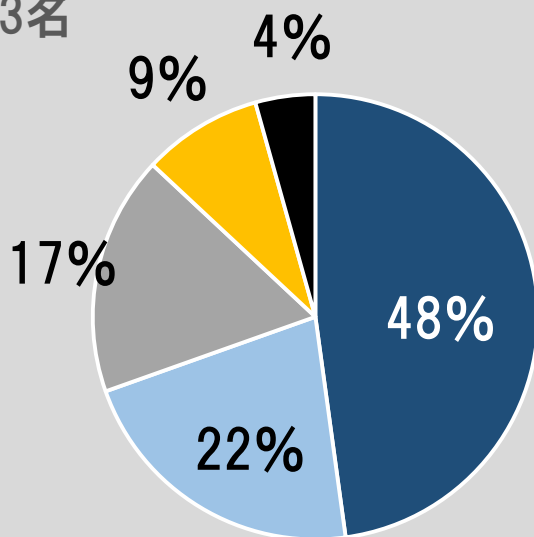

# 預かり保育

全体 231名 (399名)

ひよこ  
20名

桃組  
66名

赤組  
61名

青組  
84名

# 幼稚園 課外保育

全体 236名 (399名)

# 幼稚園 施設

全体 246名 (399名)

ひよこ  
23名

桃組  
69名

赤組  
65名

青組  
89名