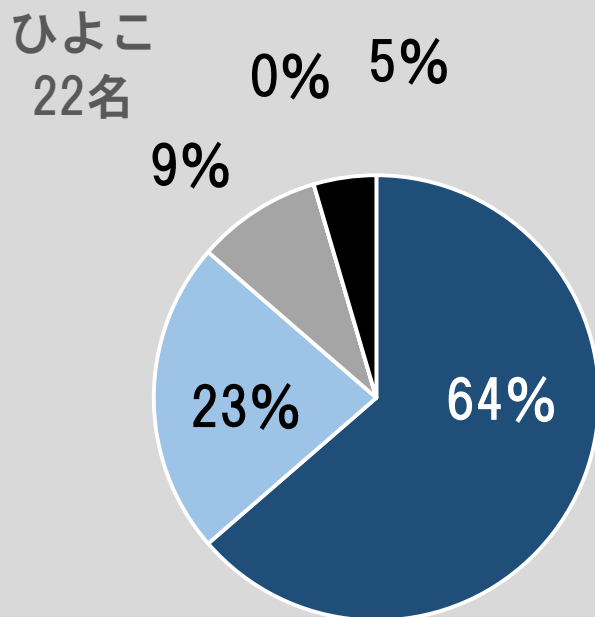

# 通園 歩き組

全体 54名 (399名)

やや悪い  
0名 0%

悪い  
0名 0%

ひよこ  
4名

桃組  
10名

赤組  
14名

青組  
26名

# 預かり保育

全体 231名 (399名)

ひよこ  
20名

桃組  
66名

赤組  
61名

青組  
84名

# 幼稚園 課外保育

全体 236名 (399名)