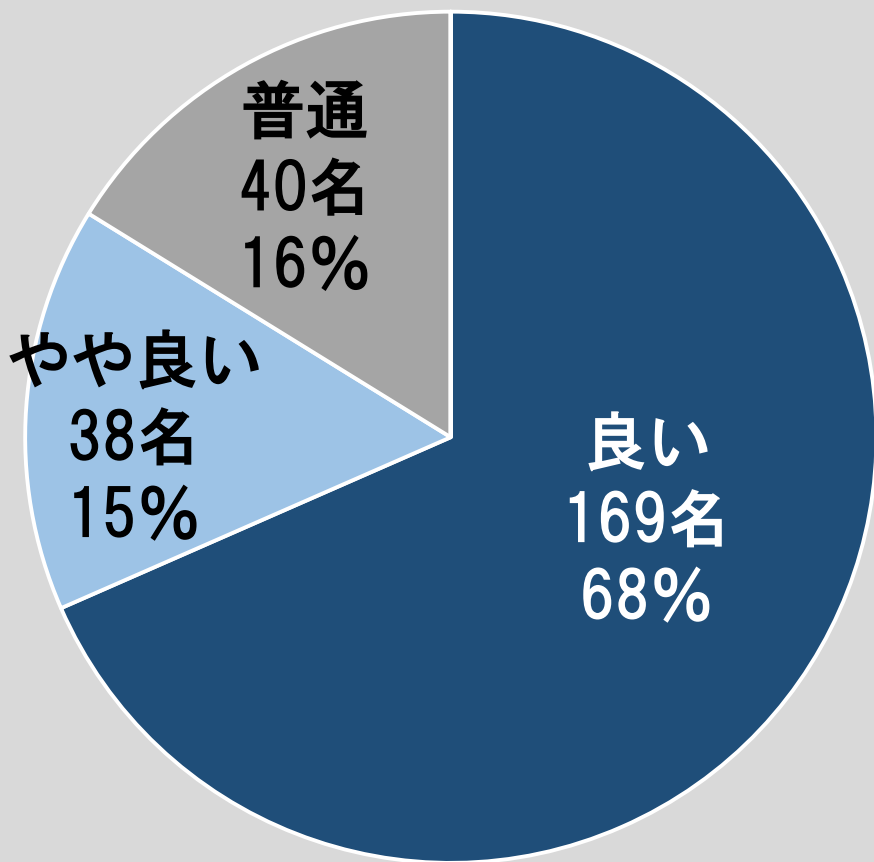

# 行事 誕生会

全体 252名 (399名)

ひよこ  
25名

0% 0%

桃組  
72名

0% 0%

赤組  
66名

2% 0%

青組  
89名

2% 0%

# 行事 観劇会

全体 247名 (399名)

やや悪い  
0名 0%

悪い  
0名 0%

ひよこ  
25名

桃組  
72名

赤組  
65名

青組  
87名

# 行事 ファミリーデー

全体 247名 (399名)

ひよこ  
24名

桃組  
69名

赤組  
65名

青組  
89名