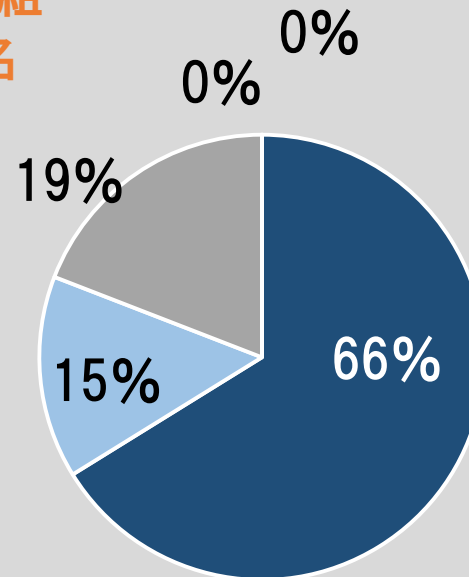

# 幼稚園 安全面

全体 245名 (399名)

ひよこ  
23名

桃組  
69名

赤組  
65名

青組  
88名

# サポート・交流

全体 244名 (399名)

ひよこ  
23名

桃 組  
68名

赤 組  
65名

青 組  
88名

# 子育て支援・親子交流

全体 235名 (399名)

ひよこ  
22名

桃組  
65名

赤組  
62名

青組  
86名