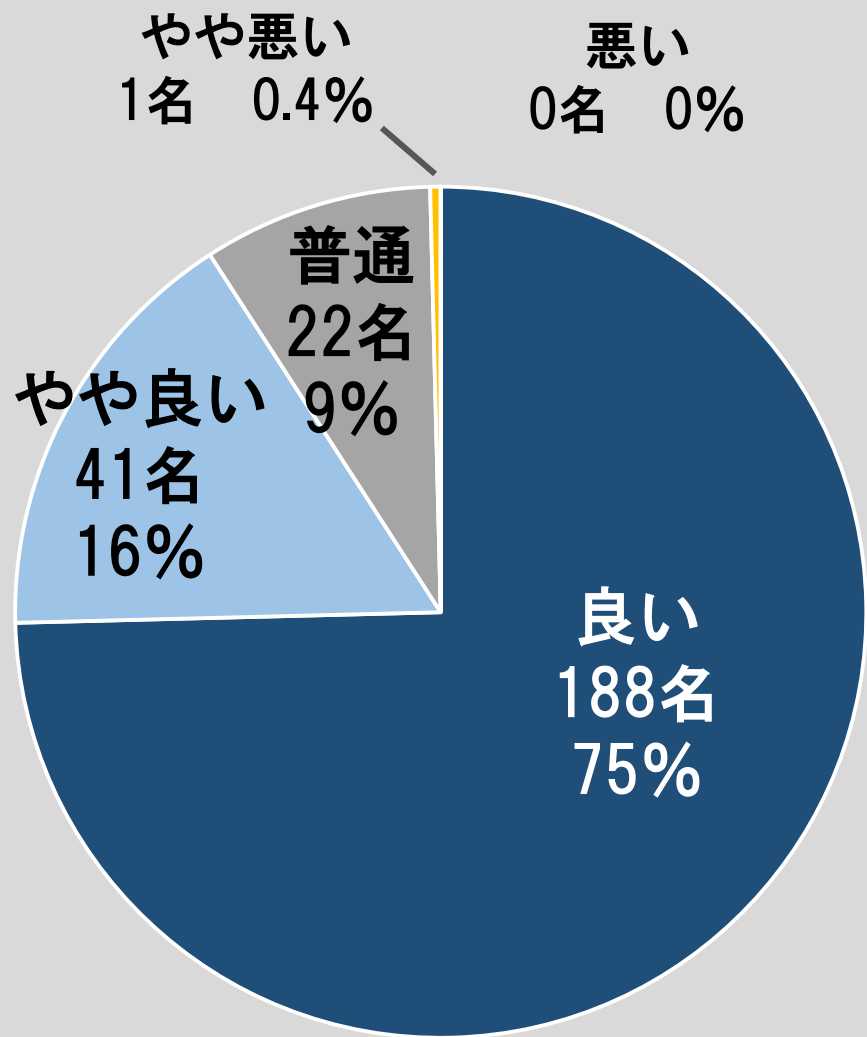

# 行事 園外保育

全体 251名 (399名)

やや悪い  
0名 0%

悪い  
0名 0%

ひよこ  
25名

桃組  
72名

赤組  
65名

青組  
89名

# 行事 運動会

全体 251名 (399名)

ひよこ  
24名

0% 0%

桃組  
72名

1% 0%

赤組  
66名

5% 2%

青組  
89名

5% 0%

# 行事 作品展

全体 252名 (399名)