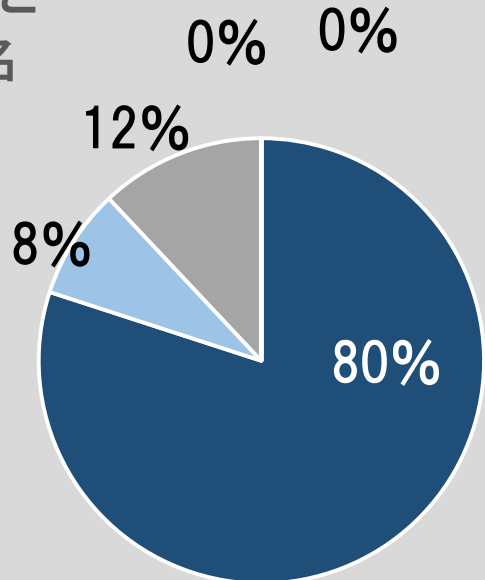

# 行事 作品展

全体 252名 (399名)

# 行事 生活発表会

全体 252名 (399名)

ひよこ  
25名

桃組  
72名

赤組  
66名

青組  
89名