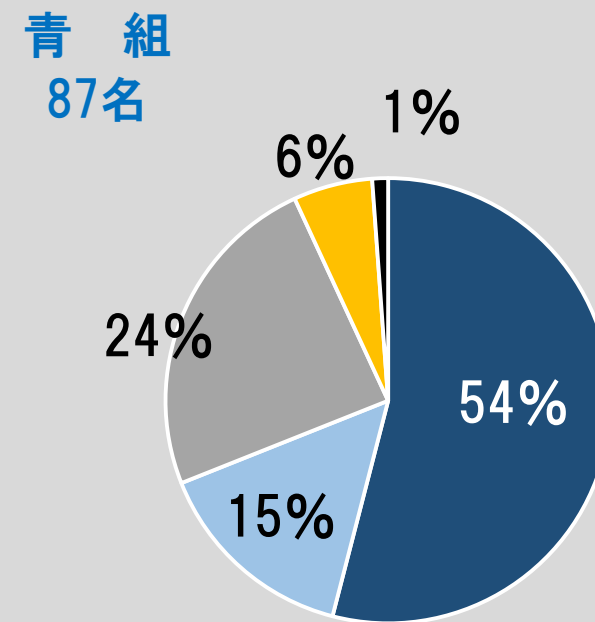

# 通園 歩き組

全体 54名 (399名)

やや悪い  
0名 0%

悪い  
0名 0%

ひよこ  
4名

桃組  
10名

赤組  
14名

青組  
26名

# 預かり保育

全体 231名 (399名)

ひよこ  
20名

桃組  
66名

赤組  
61名

青組  
84名

# 幼稚園 課外保育

全体 236名 (399名)

# 幼稚園 施設

全体 246名 (399名)

ひよこ  
23名

桃組  
69名

赤組  
65名

青組  
89名