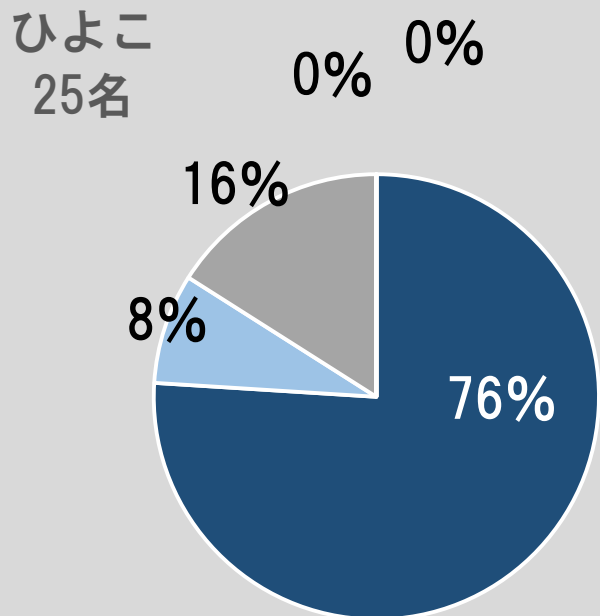

# 行事 運動会

全体 251名 (399名)

ひよこ  
24名

0% 0%

桃組  
72名

1% 0%

赤組  
66名

5% 2%

青組  
89名

5% 0%

# 行事 作品展

全体 252名 (399名)