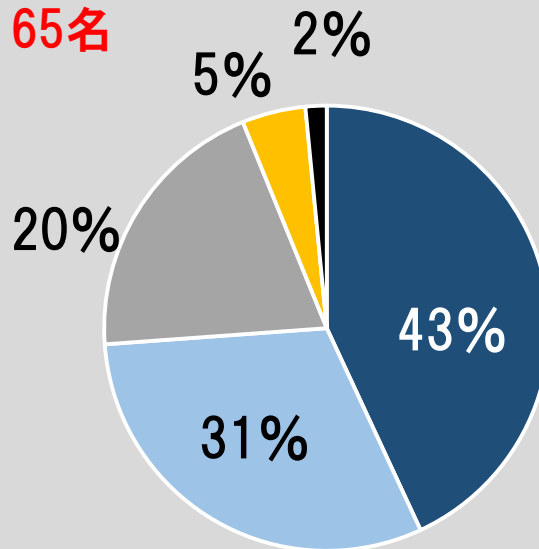

# 幼稚園 施設

全体 246名 (399名)

ひよこ  
23名

桃組  
69名

赤組  
65名

青組  
89名

# 幼稚園 安全面

全体 245名 (399名)

ひよこ  
23名

桃組  
69名

赤組  
65名

青組  
88名

# サポート・交流

全体 244名 (399名)

ひよこ  
23名

桃 組  
68名

赤 組  
65名

青 組  
88名