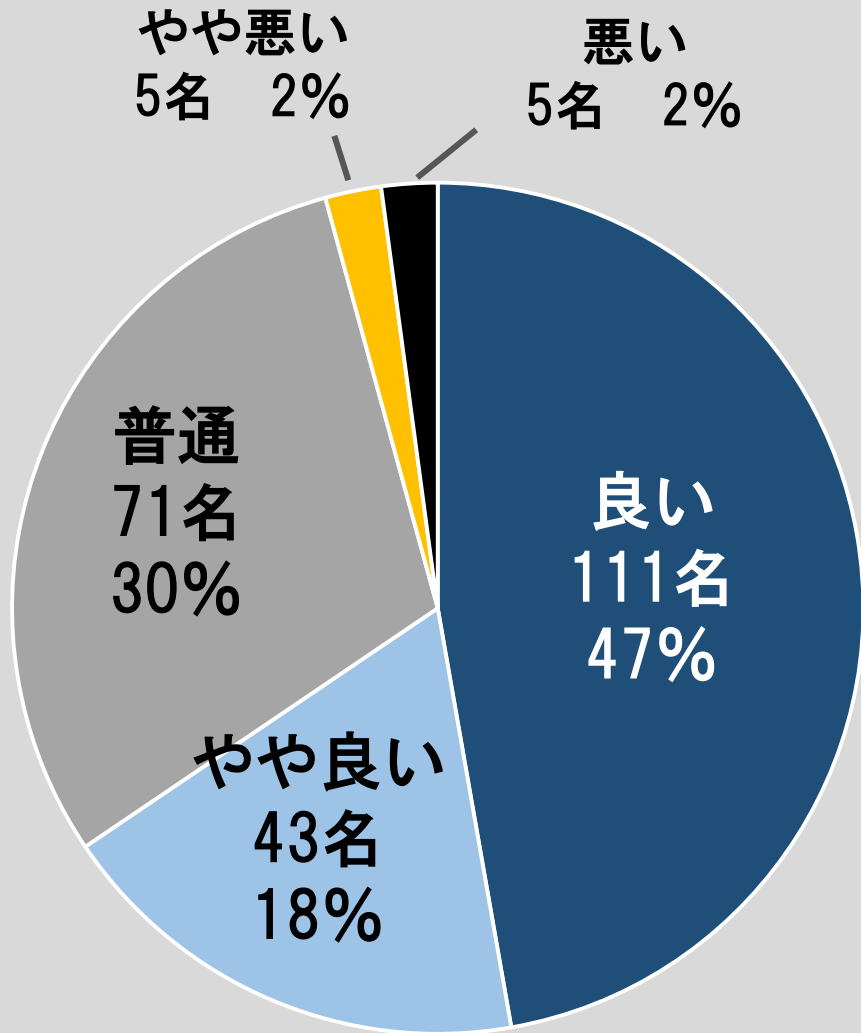

# 行事 作品展

全体 252名 (399名)

# 幼稚園 安全面

全体 245名 (399名)

ひよこ  
23名

桃組  
69名

赤組  
65名

青組  
88名

# サポート・交流

全体 244名 (399名)

ひよこ  
23名

桃 組  
68名

赤 組  
65名

青 組  
88名

# 子育て支援・親子交流

全体 235名 (399名)

ひよこ  
22名

桃組  
65名

赤組  
62名

青組  
86名