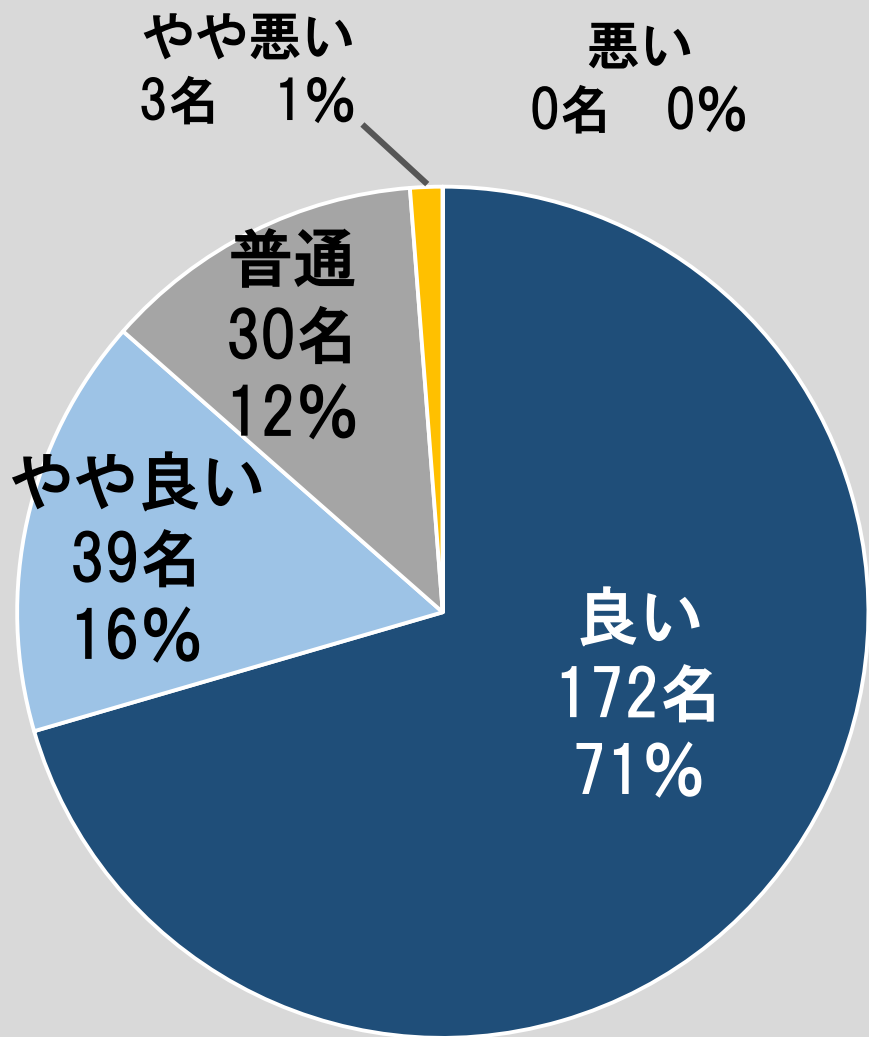

# 行事 作品展

全体 252名 (399名)

# 幼稚園 施設

全体 246名 (399名)

ひよこ  
23名

桃組  
69名

赤組  
65名

青組  
89名

# 幼稚園 安全面

全体 245名 (399名)

ひよこ  
23名

桃組  
69名

赤組  
65名

青組  
88名

# サポート・交流

全体 244名 (399名)

ひよこ  
23名

桃 組  
68名

赤 組  
65名

青 組  
88名