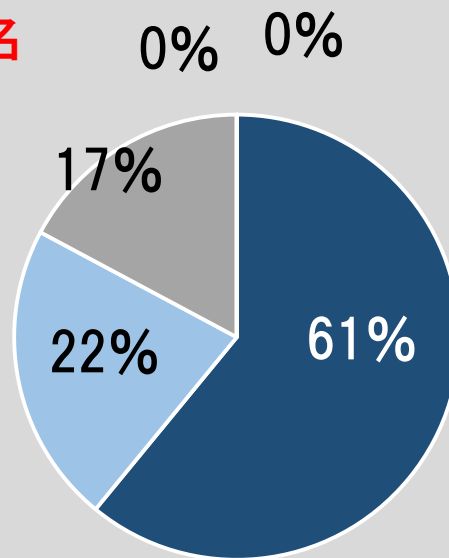

# 行事 観劇会

全体 247名 (399名)

やや悪い  
0名 0%

悪い  
0名 0%

ひよこ  
25名

桃組  
72名

赤組  
65名

青組  
87名

# 行事 ファミリーデー

全体 247名 (399名)

ひよこ  
24名

桃組  
69名

赤組  
65名

青組  
89名