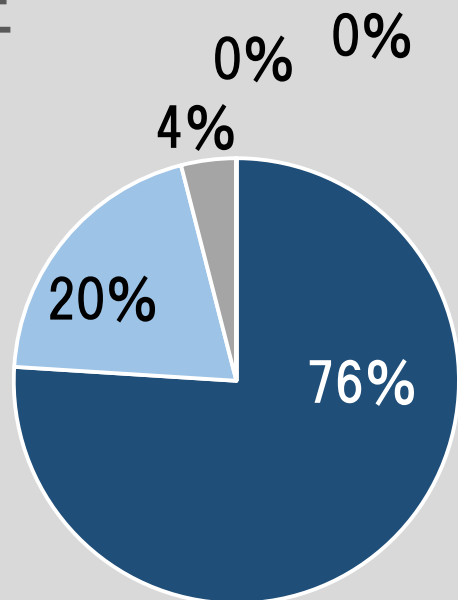

# 行事 ファミリーデー

全体 247名 (399名)

ひよこ  
24名

桃組  
69名

赤組  
65名

青組  
89名

# 行事 園外保育

全体 251名 (399名)

やや悪い  
0名 0%

悪い  
0名 0%

ひよこ  
25名

桃組  
72名

赤組  
65名

青組  
89名

# 行事 運動会

全体 251名 (399名)

ひよこ  
24名

0% 0%

桃組  
72名

1% 0%

赤組  
66名

5% 2%