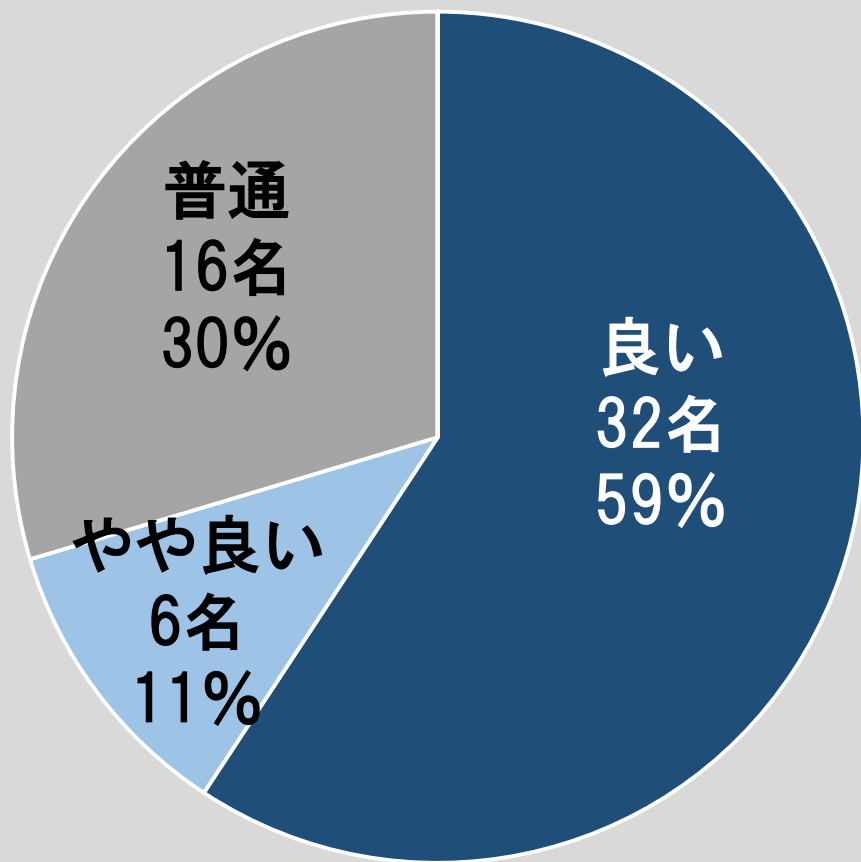

# 行事 作品展

全体 252名 (399名)

# 行事 生活発表会

全体 252名 (399名)

ひよこ  
25名

桃組  
72名

赤組  
66名

青組  
89名

# 通園バスコース

全体 226名 (399名)

ひよこ  
24名

桃組  
67名

赤組  
61名

青組  
74名

# 通園 歩き組

全体 54名 (399名)

やや悪い  
0名 0%

悪い  
0名 0%

ひよこ  
4名

桃組  
10名

赤組  
14名

青組  
26名