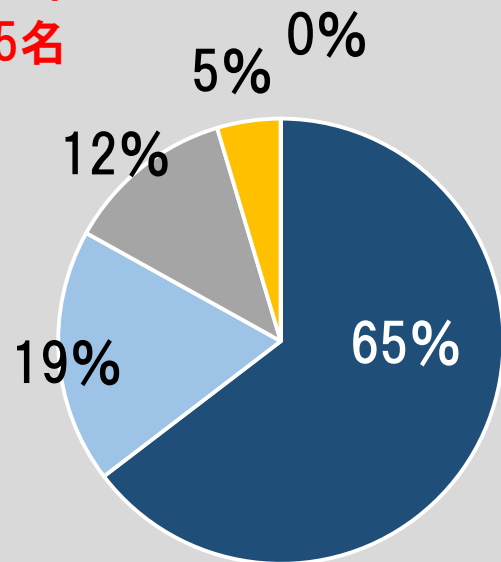

# 幼稚園 安全面

全体 245名 (399名)

ひよこ  
23名

桃組  
69名

赤組  
65名

青組  
88名

# サポート・交流

全体 244名 (399名)

ひよこ  
23名

桃 組  
68名

赤 組  
65名

青 組  
88名

# 子育て支援・親子交流

全体 235名 (399名)

ひよこ  
22名

桃組  
65名

赤組  
62名

青組  
86名