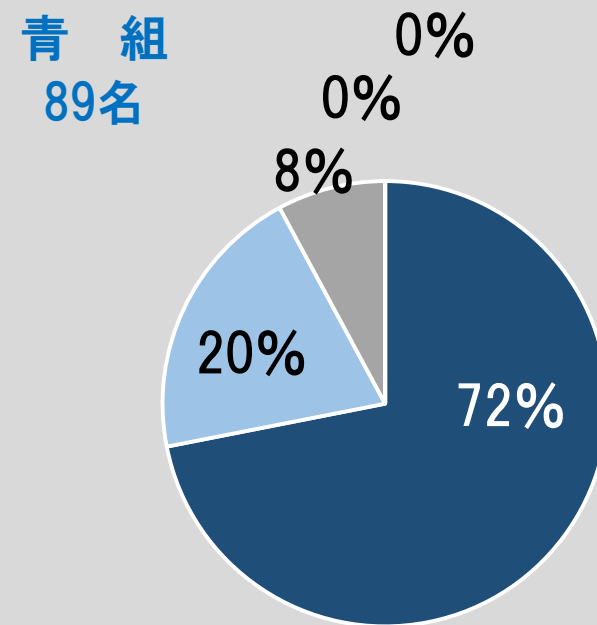

# 行事 運動会

全体 251名 (399名)

ひよこ  
24名

0% 0%

桃組  
72名

1% 0%

赤組  
66名

5% 2%

青組  
89名

5% 0%

# 行事 作品展

全体 252名 (399名)