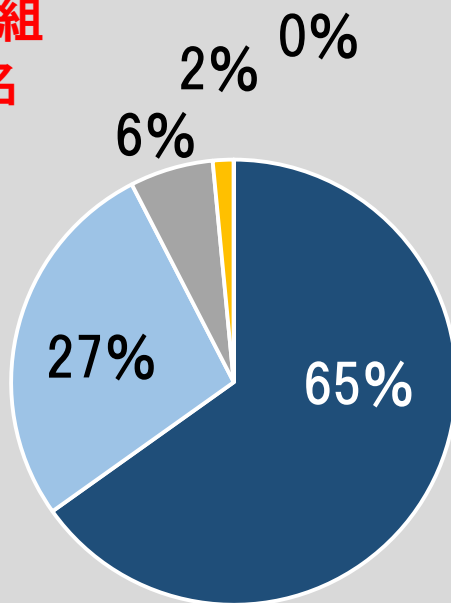

# 行事 作品展

全体 252名 (399名)

# 行事 生活発表会

全体 252名 (399名)

ひよこ  
25名

桃組  
72名

赤組  
66名

青組  
89名