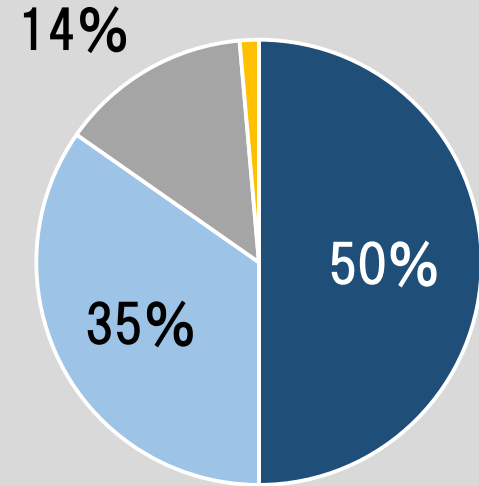

# アンケート回収率

# 幼稚園全体満足度

全体 248名 (399名)

ひよこ  
24名

桃組  
72名

赤組  
65名

青組  
87名

# 保育内容

全体 247名 (399名)

ひよこ  
24名

桃組  
72名

赤組  
65名

青組  
86名

# 行事 誕生会

全体 252名 (399名)

ひよこ  
25名

0% 0%

桃組  
72名

0% 0%

赤組  
66名

2% 0%