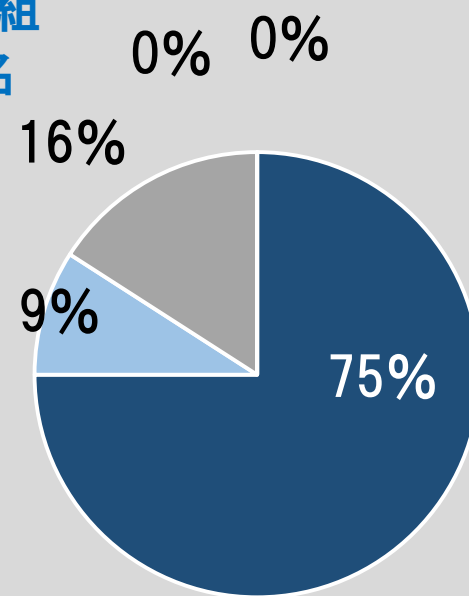

青組  
89名

2% 0%

# 行事 観劇会

全体 247名 (399名)

やや悪い  
0名 0%

悪い  
0名 0%

ひよこ  
25名

桃組  
72名

赤組  
65名

青組  
87名

# 行事 ファミリーデー

全体 247名 (399名)

ひよこ  
24名

桃組  
69名

赤組  
65名

青組  
89名