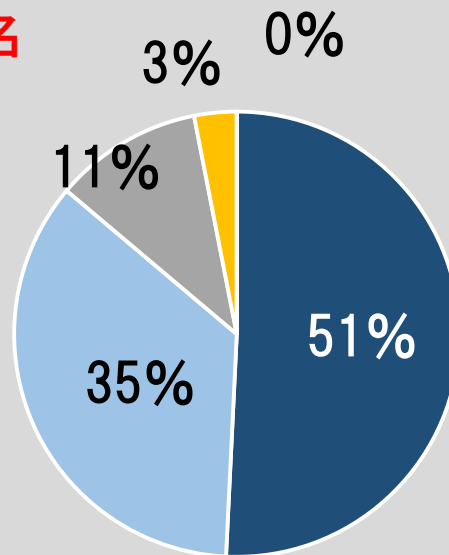

# 行事 観劇会

全体 247名 (399名)

やや悪い  
0名 0%

悪い  
0名 0%

ひよこ  
25名

桃組  
72名

赤組  
65名

青組  
87名

# 行事 ファミリーデー

全体 247名 (399名)

ひよこ  
24名

桃組  
69名

赤組  
65名

青組  
89名

# 行事 園外保育

全体 251名 (399名)

やや悪い  
0名 0%

悪い  
0名 0%

ひよこ  
25名

桃組  
72名

赤組  
65名

青組  
89名