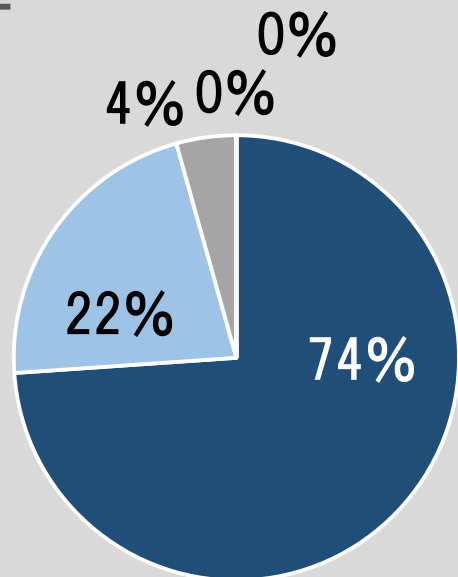

# 幼稚園 安全面

全体 245名 (399名)

ひよこ  
23名

桃組  
69名

赤組  
65名

青組  
88名

# サポート・交流

全体 244名 (399名)

ひよこ  
23名

桃 組  
68名

赤 組  
65名

青 組  
88名