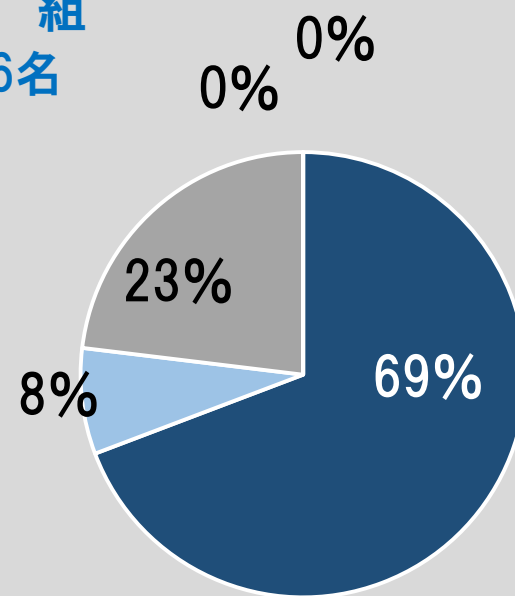

# 行事 作品展

全体 252名 (399名)

# 通園 歩き組

全体 54名 (399名)

やや悪い  
0名 0%

悪い  
0名 0%

ひよこ  
4名

桃組  
10名

赤組  
14名

青組  
26名

# 預かり保育

全体 231名 (399名)

ひよこ  
20名

桃組  
66名

赤組  
61名

青組  
84名