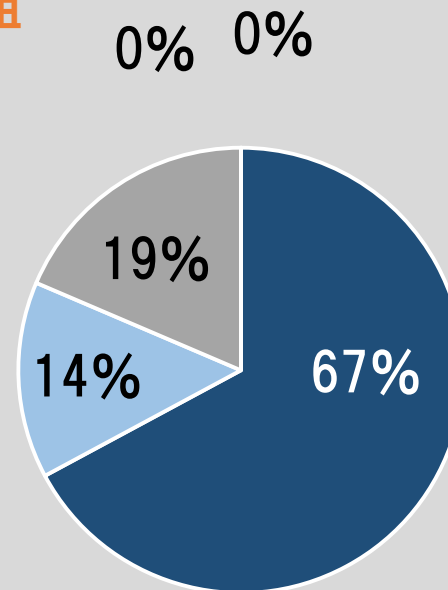

青組  
89名

2% 0%

# 行事 観劇会

全体 247名 (399名)

やや悪い  
0名 0%

悪い  
0名 0%

ひよこ  
25名

桃組  
72名

赤組  
65名

青組  
87名

# 行事 ファミリーデー

全体 247名 (399名)

ひよこ  
24名

桃組  
69名

赤組  
65名

青組  
89名