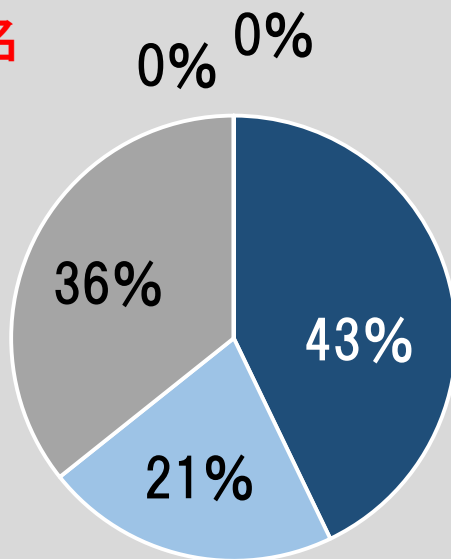

# 通園 歩き組

全体 54名 (399名)

やや悪い  
0名 0%

悪い  
0名 0%

ひよこ  
4名

桃組  
10名

赤組  
14名

青組  
26名

# 預かり保育

全体 231名 (399名)

ひよこ  
20名

桃組  
66名

赤組  
61名

青組  
84名