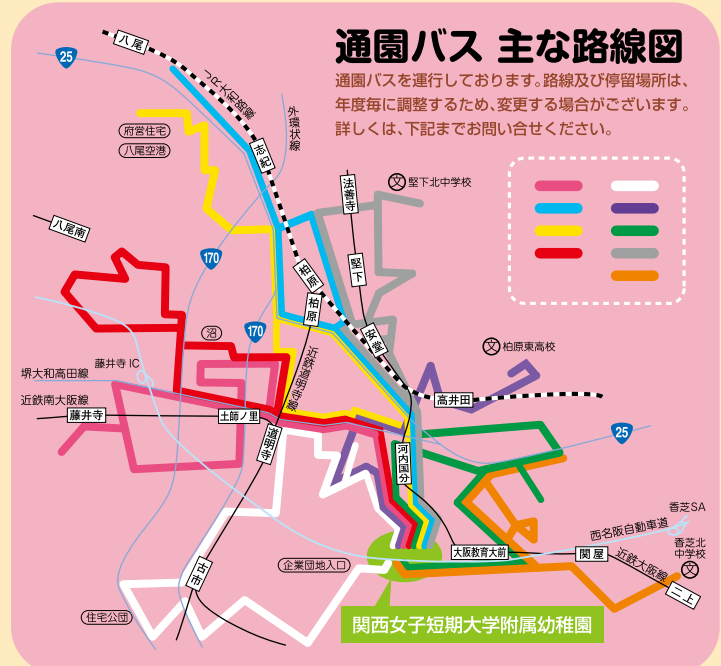

オープン スクール

卒園生も
大歓迎!!

限定
企画

このチラシを
ご持参された方に
絵本をプレゼント!

おひとり様
一冊

7月 16日 土
8月 14日 日
9月 3日 土

7/16 幼稚園紹介 10:30~11:30 園庭開放 11:30~12:30
8/14 幼稚園紹介・園内めぐり 9:30~11:00 園庭開放 10:30~12:30
9/3

雨天の場合、園庭開放はありません。
当日午前8時30分の時点で、警報が発令された場合は
中止になります。

平成28年度
満3歳児(ひよこ組)園児募集
満3歳のお誕生日より入園
まっま〜す! OK!

平成28年度 子育て支援等 後期スケジュール

予定日	予定時間	内容	場所	申込み
9月 3日(土)	9:30~12:30	☆オープンスクール・園庭開放	園舎・園庭	自由参加
26日(月)	10:45~11:45	♥観劇会	記念講堂	自由参加
10月 10日(祝)	9:00~14:30	○運動会 ※入園予定者13:00~競技予定	旭ヶ丘小学校 グラウンド	自由参加 入園予定者
12月 3日(土)	10:00~12:00	★園庭開放	園庭・お山	自由参加
13日(火)	10:45~11:45	★クリスマス会	記念講堂	自由参加
1月 28日(土)	10:00~12:00	★園庭開放	園庭・お山	自由参加
2月 25日(土)	10:00~12:00	★園庭開放	園庭・お山	自由参加
3月 7日(火)	10:45~11:45	♥観劇会	記念講堂	自由参加
11日(土)	10:00~12:00	★園庭開放	園庭・お山	自由参加

※学園行事の都合により予定が変更する場合がありますのでご了承ください。

ようちえんにあそびにきてね

学校法人 玉手山学園
関西女子短期大学附属幼稚園
Kansai Women's College attached kindergarten

☎ 072-977-0602

<http://www.kwc.ac.jp/youchien/>

大自然のなかで
豊かな心をはぐくむ。

大人気!!
英語で遊ぼう

ひろい心
すこやかな身体
豊かな創造性。

玉手山学園
関西福祉科学大学大学院
関西福祉科学大学
関西女子短期大学
関西福祉科学大学高等学校
関西女子短期大学附属幼稚園

臨時駐車場

幼稚園正門 (駐輪場)

交通アクセス

- 近鉄大阪線(上六、鶴橋)で河内国分駅下車
河内国分～関西女子短期大学附属幼稚園 徒歩12分
- JR大和路線で高井田駅下車
天王寺～高井田 20分
高井田～関西女子短期大学附属幼稚園 徒歩20分

学校法人 玉手山学園
関西女子短期大学附属幼稚園
Kansai Women's College attached kindergarten