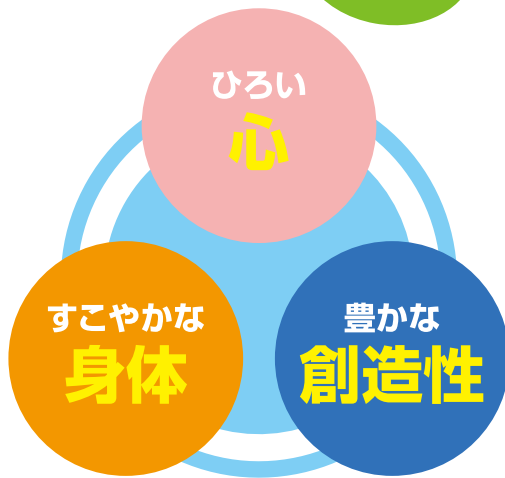

※学園行事の都合により予定が変更する場合がありますのでご了承ください。

ようちえんにあそびにきてね

学校法人 玉手山学園
関西女子短期大学附属幼稚園
Kansai Women's College attached kindergarten

☎ 072-977-0602

<http://www.kwc.ac.jp/youchien/>

大自然のなかで
豊かな心をはぐくむ。

大人気!!
英語で遊ぼう

ひろい心
すこやかな身体
豊かな創造性。

保育の特色

小さな子どもたちが秘めている、
未来への可能性は無限大です。
まだ生まれたばかりの可能性や
個性の芽を大切に養い、
建学の精神「感恩」を体し、
ひろい心とすこやかな身体、
豊かな創造性を育てたい。
それが私たちの保育の姿勢です。

- 「ありがとう」という感謝の心、「どうぞ」というやさしい心を育てます。
- 恵まれた自然に親しみながら、すこやかな心と身体を養います。
- 絵画製作や音楽リズムを通して、豊かな感性と創造性を育みます。
- 正課の「剣道」を通して、礼儀作法を身につけていきます。
- 遊びながら英語に親しんでいきます。
- 関西福祉科学大学・高校や関西女子短期大学との交流により、充実した保育をおこなっています。