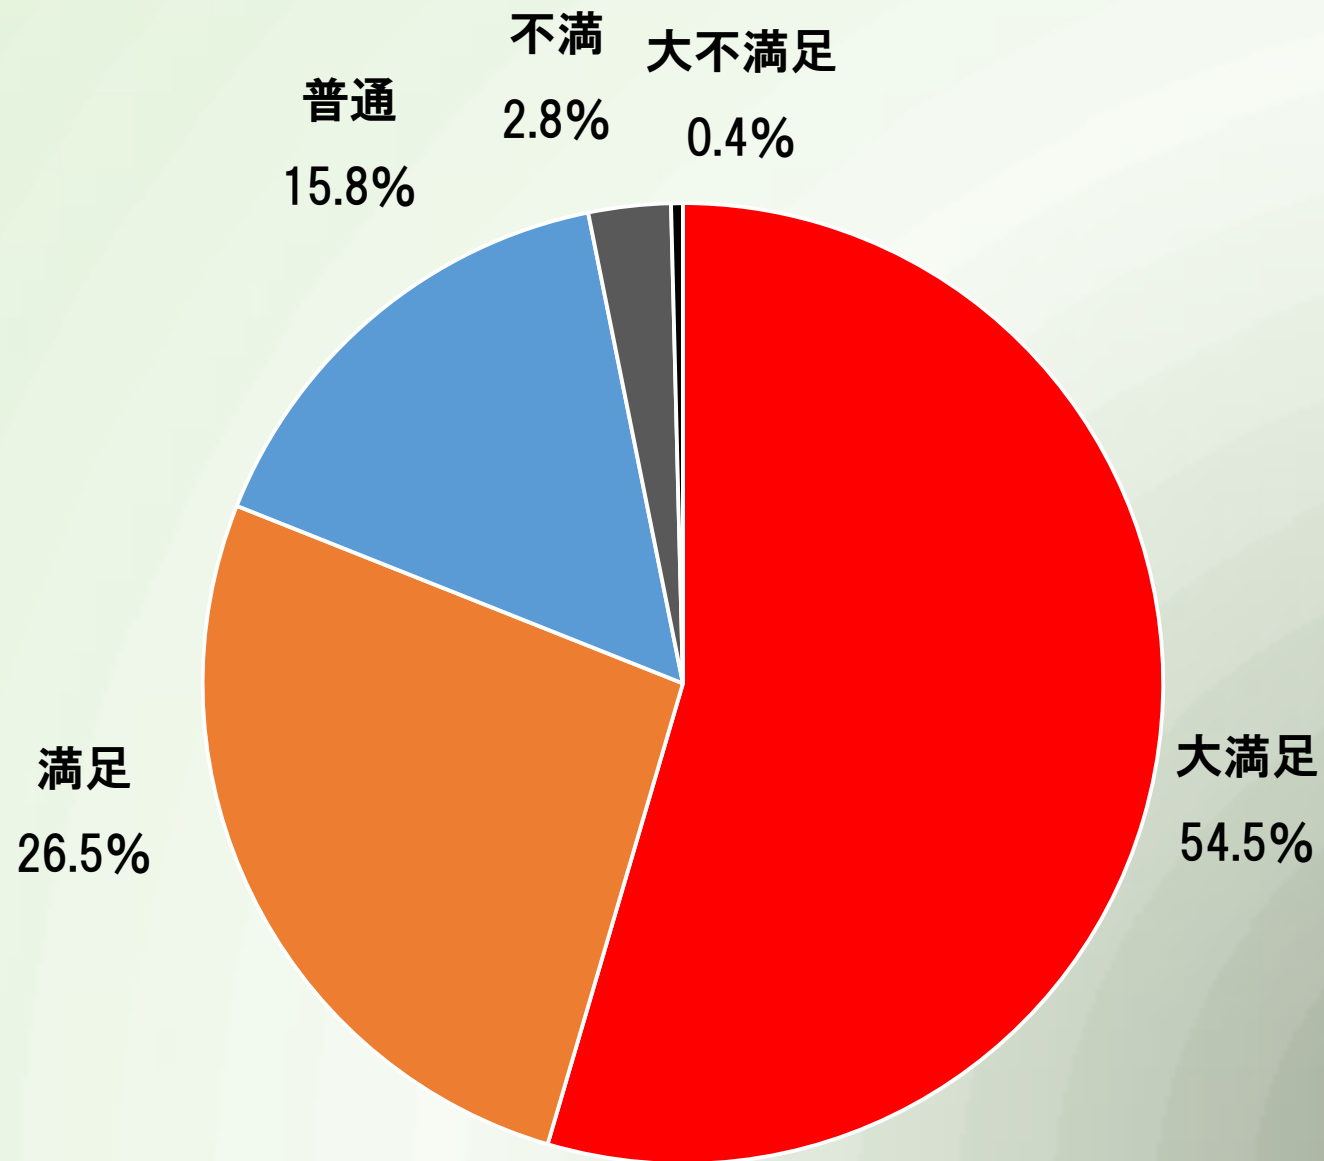

行事一生活発表会

通園バス

歩き-通園

預かり保育

課外保育

施設面

安全面

学園内サポート状況と支援