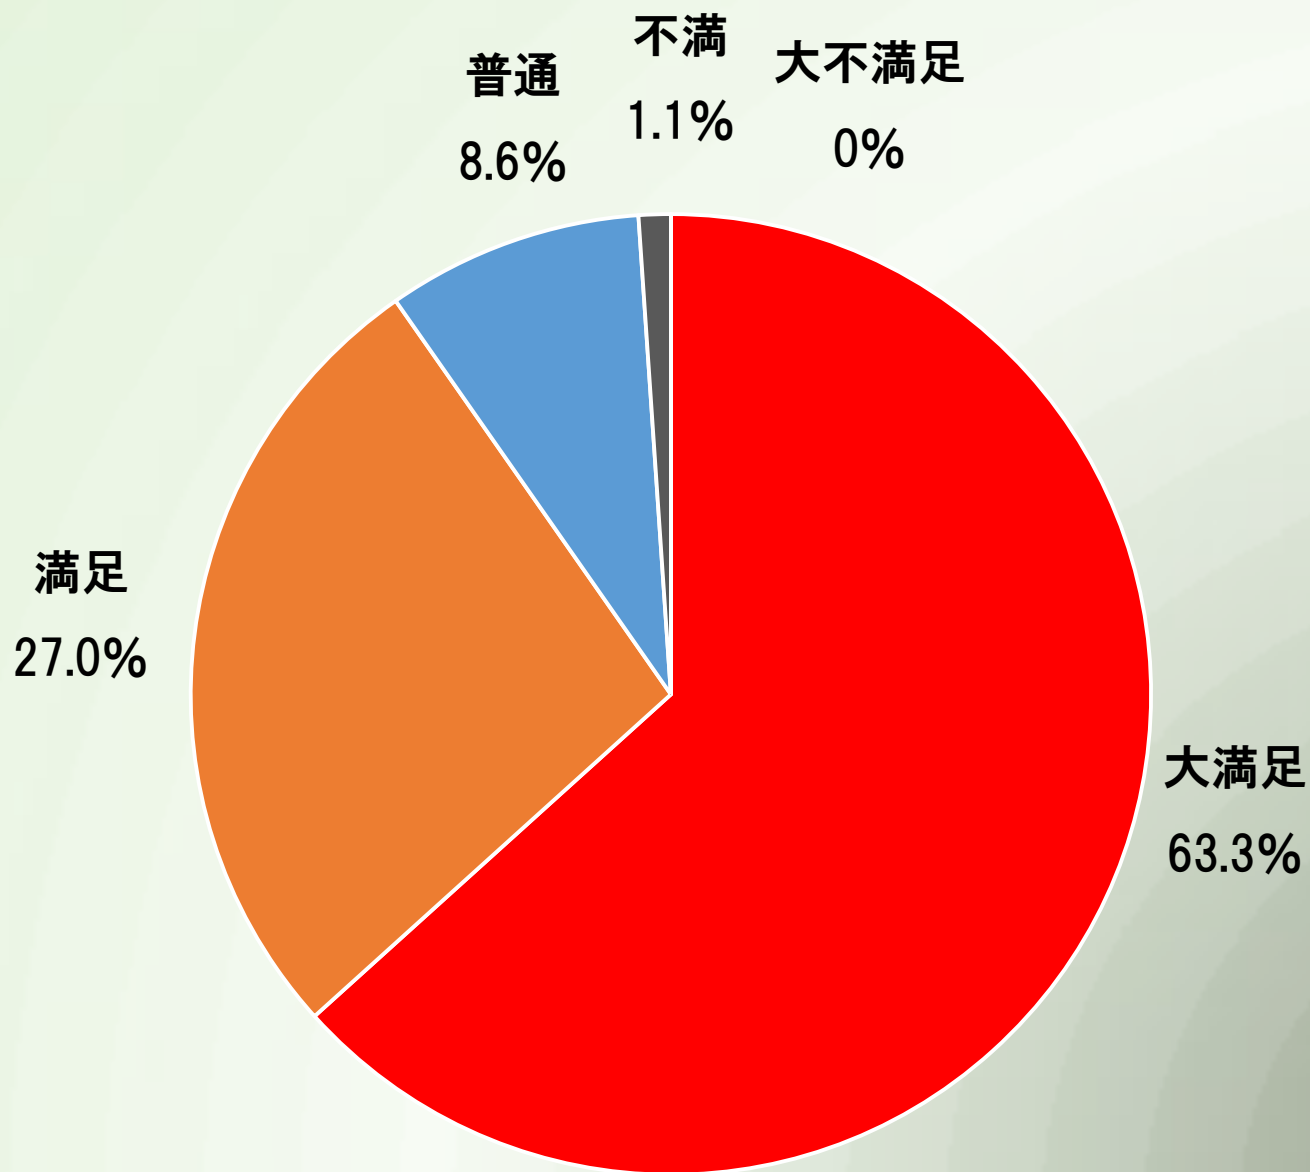

行事一生活発表会

通園バス

歩き-通園

預かり保育

課外保育

施設面

安全面

学園内サポート状況と支援