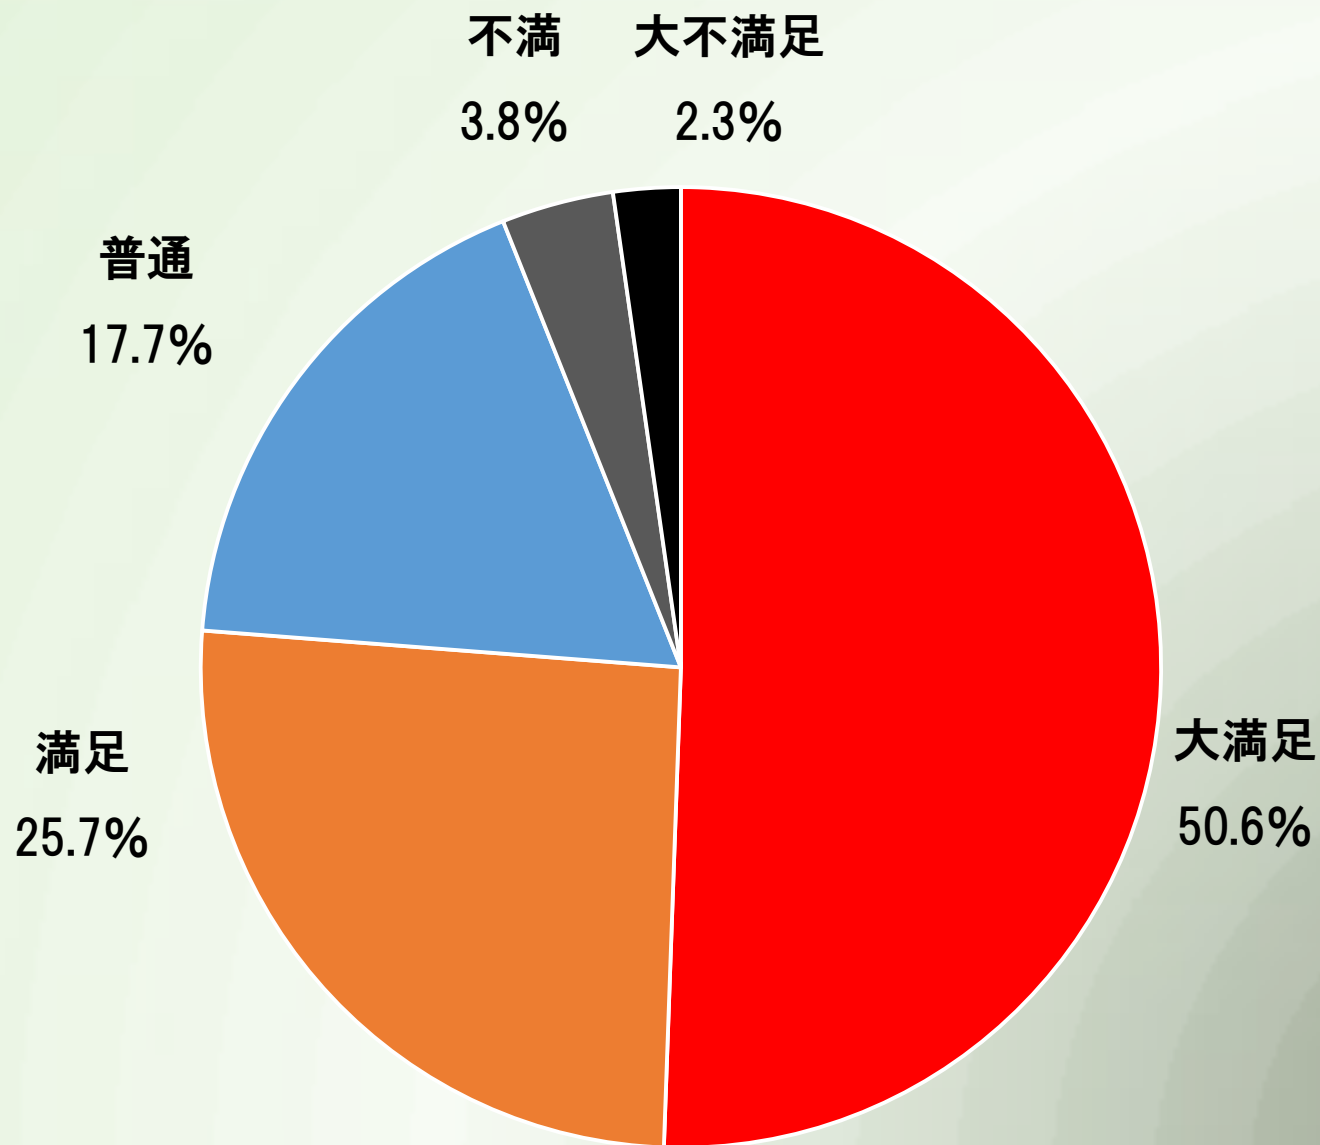

行事一生活発表会

通園バス

歩き-通園

預かり保育

課外保育

施設面

安全面

学園内サポート状況と支援