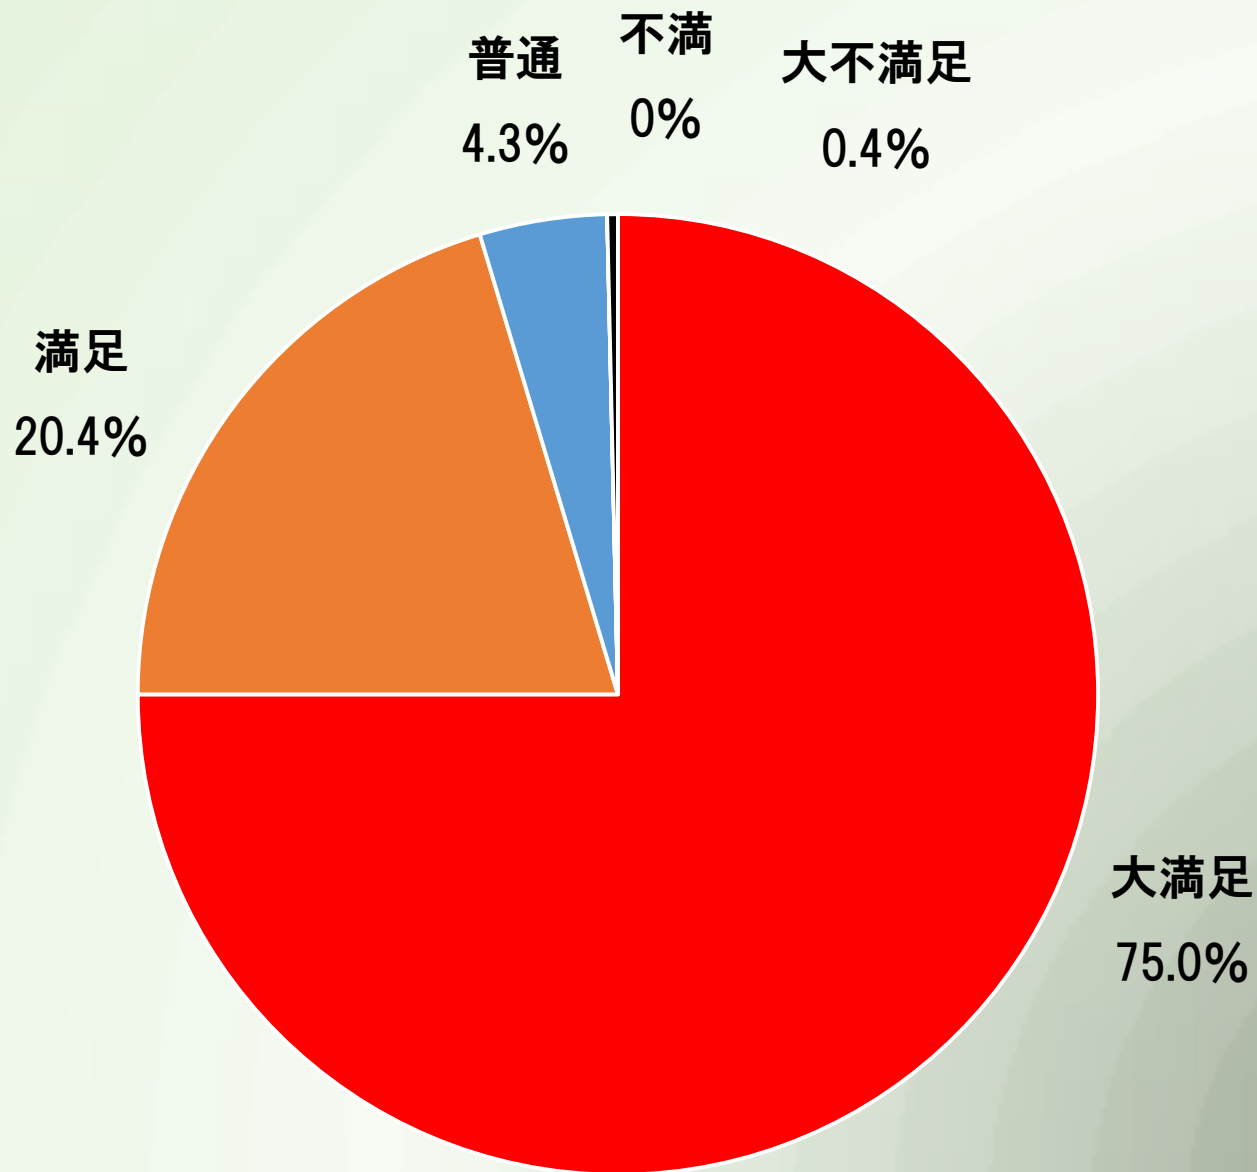

行事一生活発表会

通園バス

歩き-通園

預かり保育

課外保育

施設面

安全面

学園内サポート状況と支援