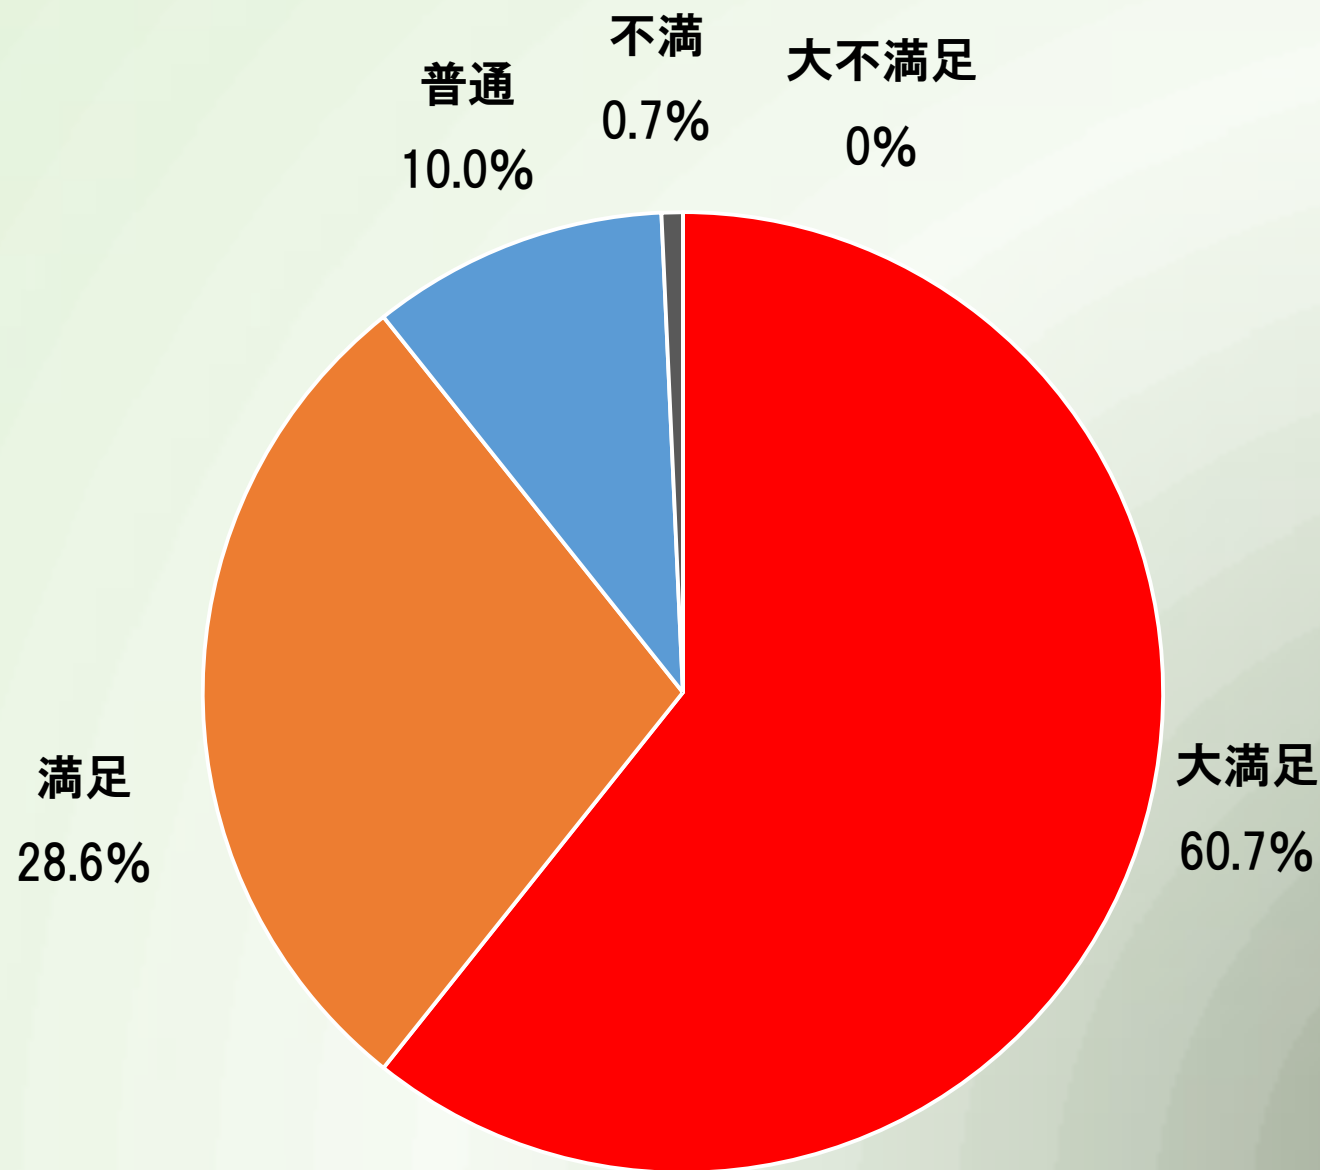

行事一生活発表会

通園バス

歩き-通園

預かり保育

課外保育

施設面

安全面

学園内サポート状況と支援